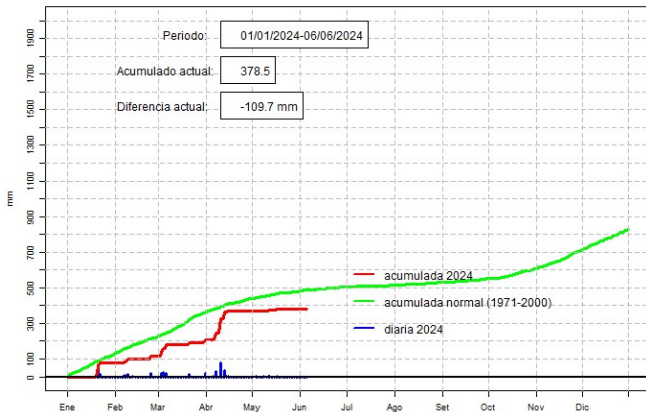

Comportamiento de la precipitación diaria

DIRECCIÓN NACIONAL DE AERONÁUTICA CIVIL
DIRECCIÓN DE METEOROLOGÍA E HIDROLOGÍA
SUBDIRECCIÓN DE METEOROLOGÍA

GOBIERNO DEL PARAGUAY | PARAGUÁI REKUAI

GERENCIA DE CLIMATOLOGÍA

Precipitación diaria, Mcal. Estigarribia