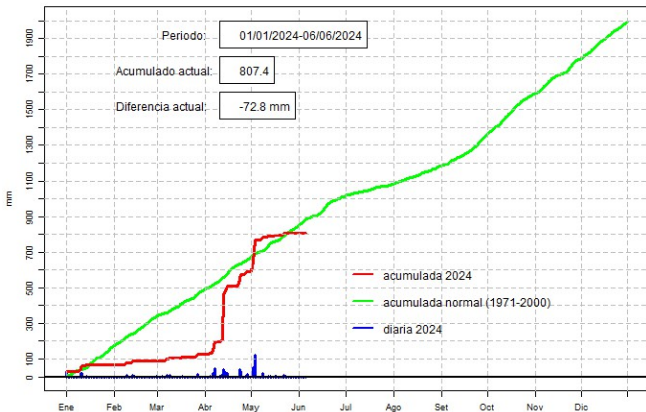

Comportamiento de la precipitación diaria

DIRECCIÓN NACIONAL DE AERONÁUTICA CIVIL
DIRECCIÓN DE METEOROLOGÍA E HIDROLOGÍA
SUBDIRECCIÓN DE METEOROLOGÍA

GOBIERNO DEL PARAGUAY | PARAGUÁI REKUÁI

GERENCIA DE CLIMATOLOGÍA

Precipitación diaria, Cnel. Oviedo