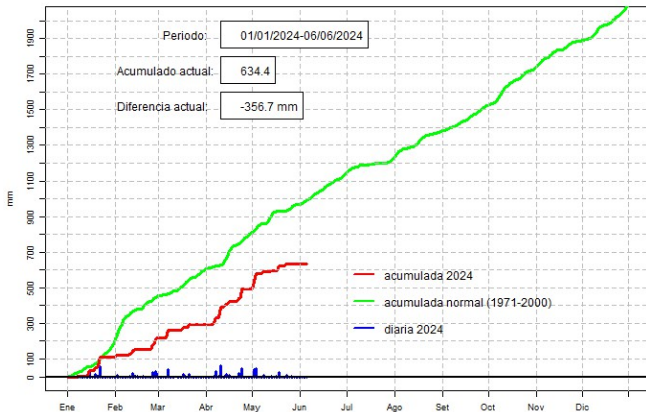

Comportamiento de la precipitación diaria

DIRECCIÓN NACIONAL DE AERONÁUTICA CIVIL
DIRECCIÓN DE METEOROLOGÍA E HIDROLOGÍA
SUBDIRECCIÓN DE METEOROLOGÍA

GOBIERNO DEL PARAGUAY | PARAGUÁI REKUAI

GERENCIA DE CLIMATOLOGÍA

Precipitación diaria, Guaraní