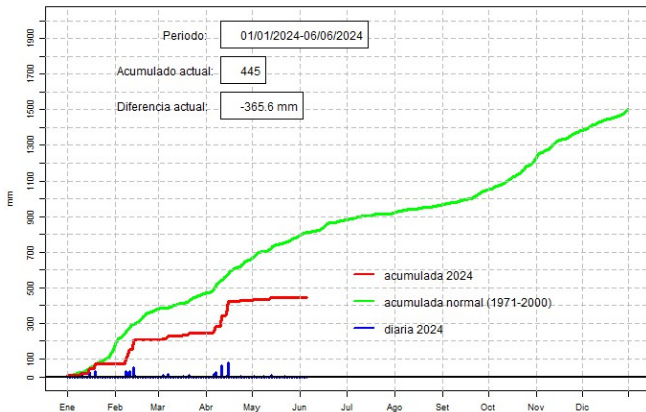

Comportamiento de la precipitación diaria

DIRECCIÓN NACIONAL DE AERONÁUTICA CIVIL
DIRECCIÓN DE METEOROLOGÍA E HIDROLOGÍA
SUBDIRECCIÓN DE METEOROLOGÍA

GOBIERNO DEL PARAGUAY | PARAGUAI REKUAI

GERENCIA DE CLIMATOLOGÍA

Precipitación diaria, San Pedro