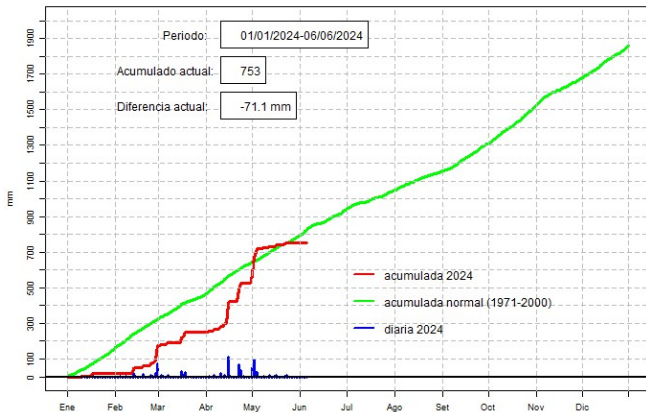

Comportamiento de la precipitación diaria

DIRECCIÓN NACIONAL DE AERONÁUTICA CIVIL
DIRECCIÓN DE METEOROLOGÍA E HIDROLOGÍA
SUBDIRECCIÓN DE METEOROLOGÍA

GOBIERNO DEL PARAGUAY | PARAGUÁI REKUÁI

GERENCIA DE CLIMATOLOGÍA

Precipitación diaria, Encarnación