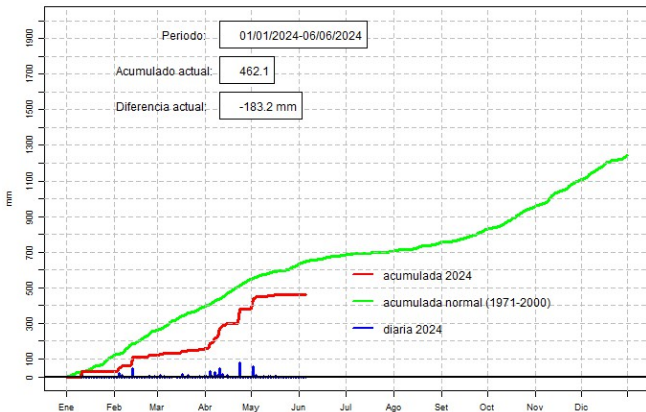

Comportamiento de la precipitación diaria

DIRECCIÓN NACIONAL DE AERONÁUTICA CIVIL
DIRECCIÓN DE METEOROLOGÍA E HIDROLOGÍA
SUBDIRECCIÓN DE METEOROLOGÍA

GOBIERNO DEL PARAGUAY | PARAGUÁI REKUAI

GERENCIA DE CLIMATOLOGÍA

Precipitación diaria, Gral. Bruguéz