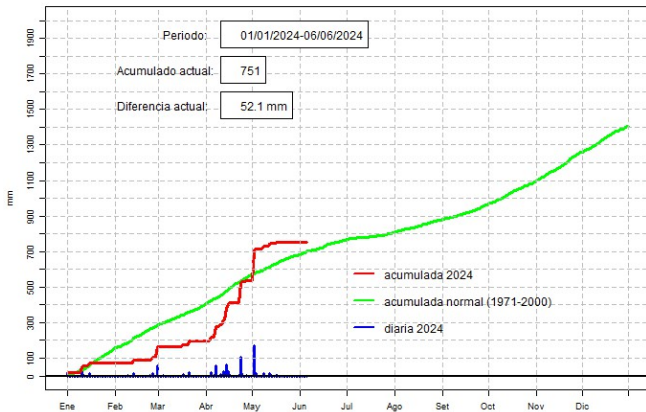

Comportamiento de la precipitación diaria

Precipitación diaria, Asunción