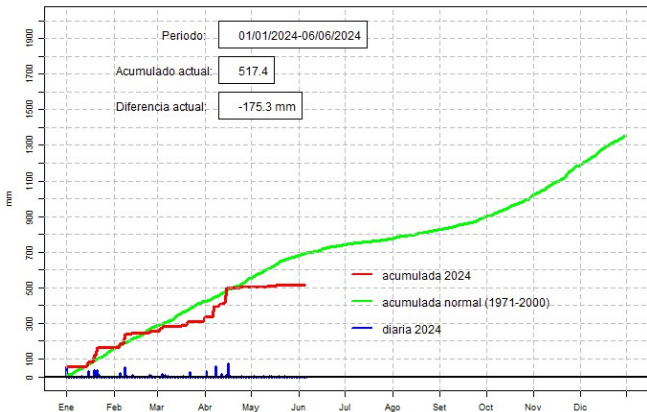

Comportamiento de la precipitación diaria

DIRECCIÓN NACIONAL DE AERONAUTICA CIVIL
DIRECCIÓN DE METEOROLOGÍA E HIDROLOGÍA
SUBDIRECCIÓN DE METEOROLOGÍA

GOBIERNO DEL PARAGUAY | PARAGUAI REKUAI

GERENCIA DE CLIMATOLOGÍA

Precipitación diaria, Concepción