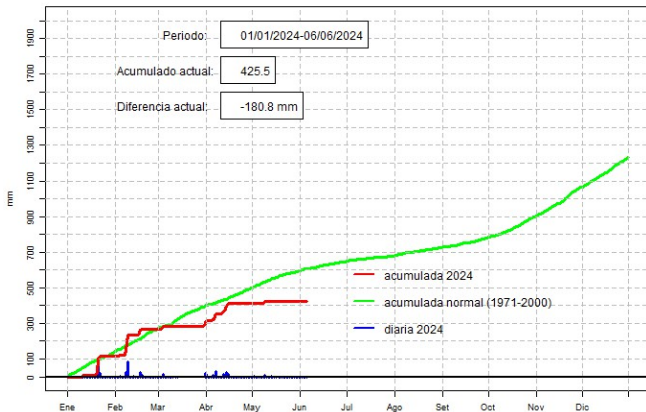

### Precipitación diaria, Puerto Casado