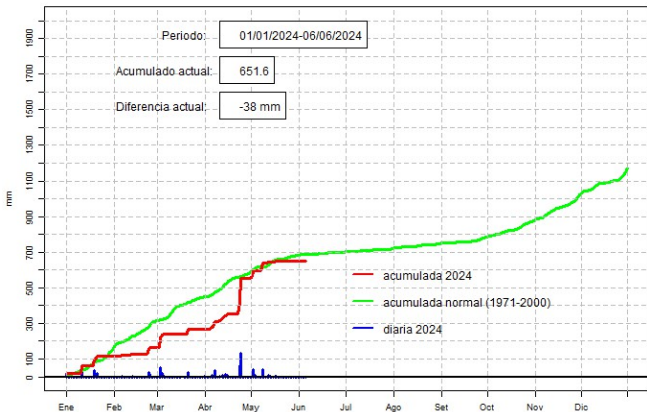

## GERENCIA DE CLIMATOLOGÍA

Precipitación diaria, Pozo Colorado