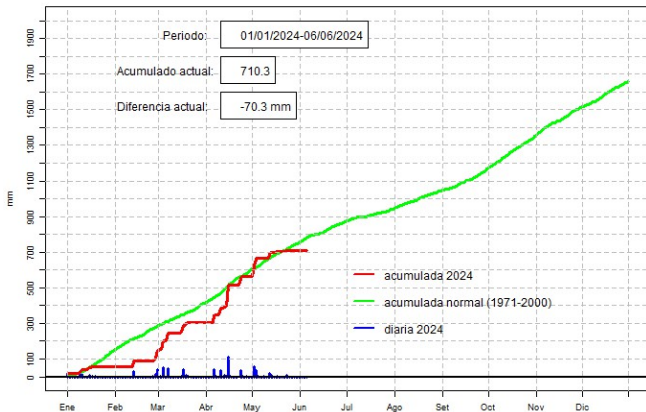

Comportamiento de la precipitación diaria

DIRECCIÓN NACIONAL DE AERONÁUTICA CIVIL
DIRECCIÓN DE METEOROLOGÍA E HIDROLOGÍA
SUBDIRECCIÓN DE METEOROLOGÍA

GOBIERNO DEL PARAGUAY | PARAGUÁI REKUÁI

GERENCIA DE CLIMATOLOGÍA

Precipitación diaria, Caazapá