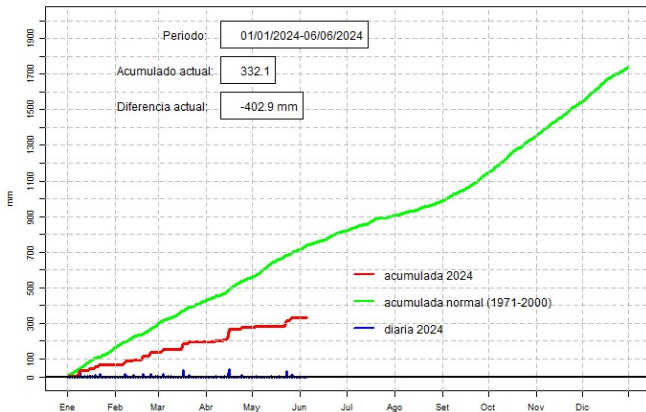

Comportamiento de la precipitación diaria

DIRECCIÓN NACIONAL DE AERONÁUTICA CIVIL
DIRECCIÓN DE METEOROLOGÍA E HIDROLOGÍA
SUBDIRECCIÓN DE METEOROLOGÍA

GOBIERNO DEL PARAGUAY | PARAGUAI REKUAI

GERENCIA DE CLIMATOLOGÍA

Precipitación diaria, Salto del Guairá