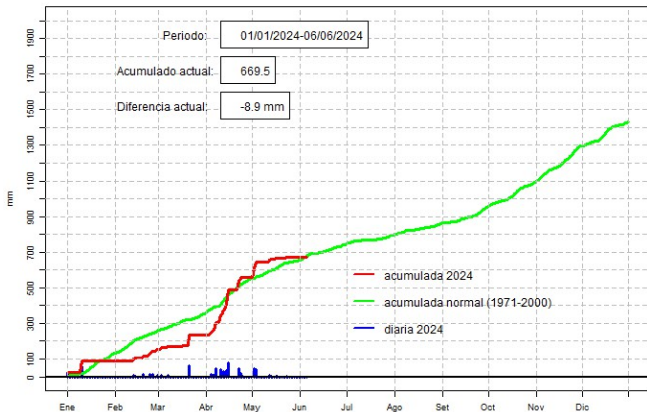

Comportamiento de la precipitación diaria

DIRECCIÓN NACIONAL DE AERONÁUTICA CIVIL
DIRECCIÓN DE METEOROLOGÍA E HIDROLOGÍA
SUBDIRECCIÓN DE METEOROLOGÍA

GOBIERNO DEL PARAGUAY | PARAGUAI REKUAI

GERENCIA DE CLIMATOLOGÍA

Precipitación diaria, Paraguari