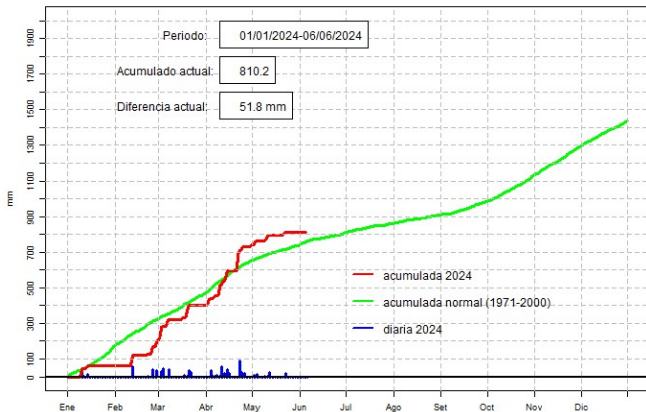

Comportamiento de la precipitación diaria

DIRECCIÓN NACIONAL DE AERONÁUTICA CIVIL
DIRECCIÓN DE METEOROLOGÍA E HIDROLOGÍA
SUBDIRECCIÓN DE METEOROLOGÍA

GOBIERNO DEL PARAGUAY | PARAGUAI REKUAI

GERENCIA DE CLIMATOLOGÍA

Precipitación diaria, Pilar