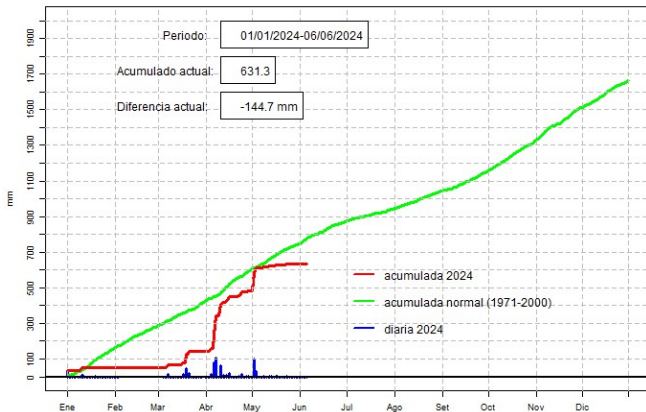

## GERENCIA DE CLIMATOLOGÍA

Precipitación diaria, Villarrica