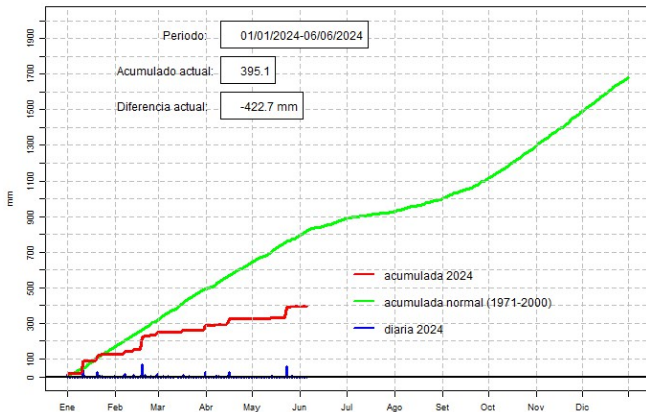

Comportamiento de la precipitación diaria

DIRECCIÓN NACIONAL DE AERONÁUTICA CIVIL
DIRECCIÓN DE METEOROLOGÍA E HIDROLOGÍA
SUBDIRECCIÓN DE METEOROLOGÍA

GOBIERNO DEL PARAGUAY | PARAGUÁI REKUAI

GERENCIA DE CLIMATOLOGÍA

Precipitación diaria, Pedro J. Caballero