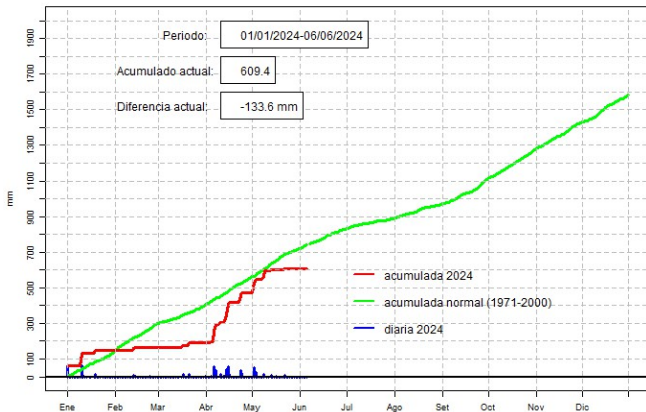

Comportamiento de la precipitación diaria

DIRECCIÓN NACIONAL DE AERONÁUTICA CIVIL
DIRECCIÓN DE METEOROLOGÍA E HIDROLOGÍA
SUBDIRECCIÓN DE METEOROLOGÍA

GOBIERNO DEL PARAGUAY | PARAGUÁI REKUÁI

GERENCIA DE CLIMATOLOGÍA

Precipitación diaria, San Estanislao