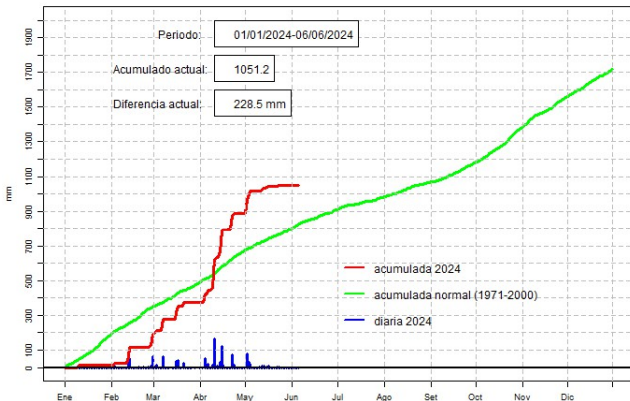

Comportamiento de la precipitación diaria

DIRECCIÓN NACIONAL DE AERONÁUTICA CIVIL
DIRECCIÓN DE METEOROLOGÍA E HIDROLOGÍA
SUBDIRECCIÓN DE METEOROLOGÍA

GOBIERNO DEL PARAGUAY | PARAGUÁI REKUAI

GERENCIA DE CLIMATOLOGÍA

Precipitación diaria, San Juan B.