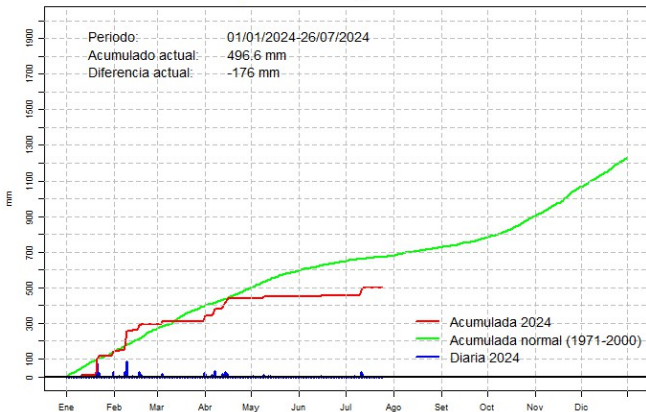

Comportamiento de la precipitación diaria

DIRECCIÓN NACIONAL DE AERONÁUTICA CIVIL
DIRECCIÓN DE METEOROLOGÍA E HIDROLOGÍA
SUBDIRECCIÓN DE METEOROLOGÍA

GOBIERNO DEL PARAGUAY | PARAGUÁI REKUÁI

GERENCIA DE CLIMATOLOGÍA

Precipitación diaria, Puerto Casado