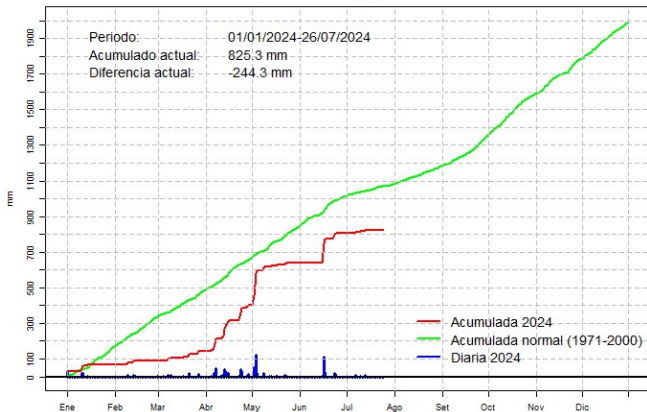

Comportamiento de la precipitación diaria

DIRECCIÓN NACIONAL DE AERONÁUTICA CIVIL
DIRECCIÓN DE METEOROLOGÍA E HIDROLOGÍA
SUBDIRECCIÓN DE METEOROLOGÍA

GOBIERNO DEL PARAGUAY | PARAGUÁI REKUÁI

GERENCIA DE CLIMATOLOGÍA

Precipitación diaria, Cnel. Oviedo