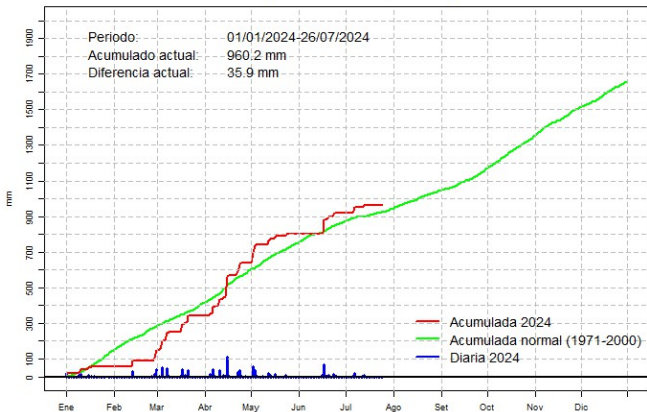

Comportamiento de la precipitación diaria

DIRECCIÓN NACIONAL DE AERONÁUTICA CIVIL
DIRECCIÓN DE METEOROLOGÍA E HIDROLOGÍA
SUBDIRECCIÓN DE METEOROLOGÍA

GOBIERNO DEL PARAGUAY | PARAGUÁI REKUÁI

GERENCIA DE CLIMATOLOGÍA

Precipitación diaria, Caazapá