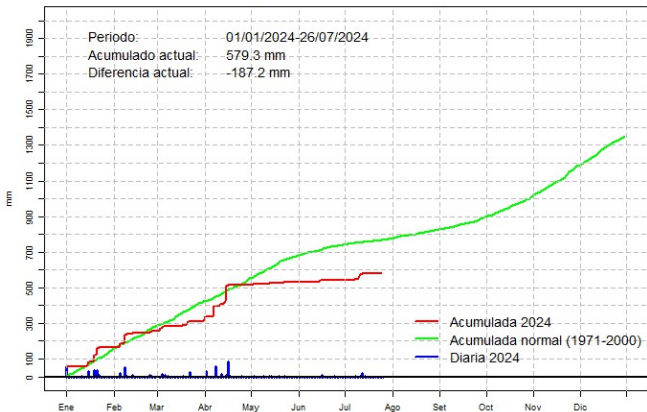

Comportamiento de la precipitación diaria

DIRECCIÓN NACIONAL DE AERONÁUTICA CIVIL
DIRECCIÓN DE METEOROLOGÍA E HIDROLOGÍA
SUBDIRECCIÓN DE METEOROLOGÍA

GOBIERNO DEL PARAGUAY | PARAGUÁI REKUÁI

GERENCIA DE CLIMATOLOGÍA

Precipitación diaria, Concepción