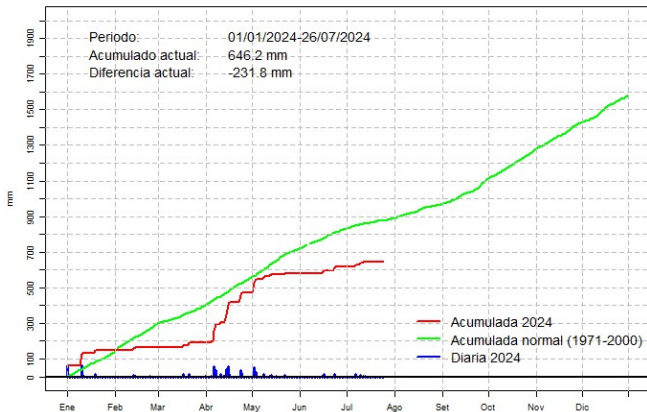

Comportamiento de la precipitación diaria

DIRECCIÓN NACIONAL DE AERONÁUTICA CIVIL
DIRECCIÓN DE METEOROLOGÍA E HIDROLOGÍA
SUBDIRECCIÓN DE METEOROLOGÍA

GOBIERNO DEL PARAGUAY | PARAGUÁI REKUAI

GERENCIA DE CLIMATOLOGÍA

Precipitación diaria, San Estanislao