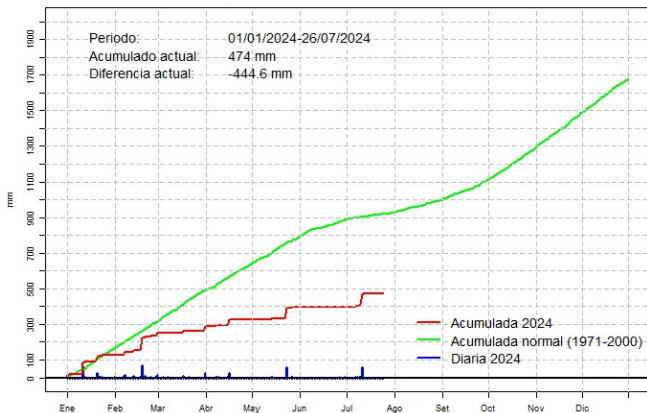

Comportamiento de la precipitación diaria

DIRECCIÓN NACIONAL DE AERONÁUTICA CIVIL
DIRECCIÓN DE METEOROLOGÍA E HIDROLOGÍA
SUBDIRECCIÓN DE METEOROLOGÍA

GOBIERNO DEL PARAGUAY | PARAGUÁI REKUAI

GERENCIA DE CLIMATOLOGÍA

Precipitación diaria, Pedro J. Caballero