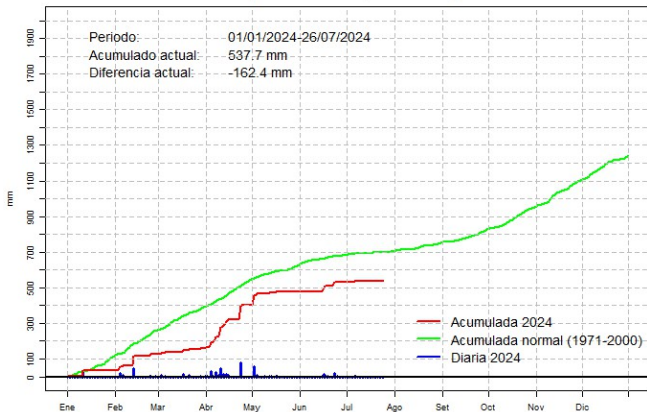

Comportamiento de la precipitación diaria

DIRECCIÓN NACIONAL DE AERONÁUTICA CIVIL
DIRECCIÓN DE METEOROLOGÍA E HIDROLOGÍA
SUBDIRECCIÓN DE METEOROLOGÍA

GOBIERNO DEL PARAGUAY | PARAGUÁI REKUÁI

GERENCIA DE CLIMATOLOGÍA

Precipitación diaria, Gral. Bruguez