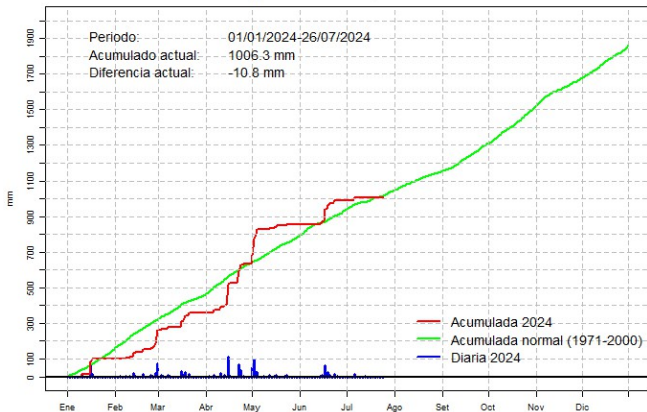

Comportamiento de la precipitación diaria

DIRECCIÓN NACIONAL DE AERONÁUTICA CIVIL
DIRECCIÓN DE METEOROLOGÍA E HIDROLOGÍA
SUBDIRECCIÓN DE METEOROLOGÍA

GOBIERNO DEL PARAGUAY | PARAGUÁI REKUÁI

GERENCIA DE CLIMATOLOGÍA

Precipitación diaria, Encarnación