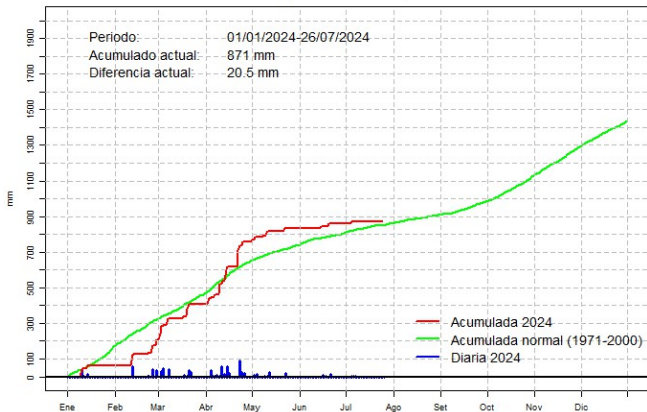

Comportamiento de la precipitación diaria

DIRECCIÓN NACIONAL DE AERONÁUTICA CIVIL
DIRECCIÓN DE METEOROLOGÍA E HIDROLOGÍA
SUBDIRECCIÓN DE METEOROLOGÍA

GOBIERNO DEL PARAGUAY | PARAGUÁI REKUÁI

GERENCIA DE CLIMATOLOGÍA

Precipitación diaria, Pilar