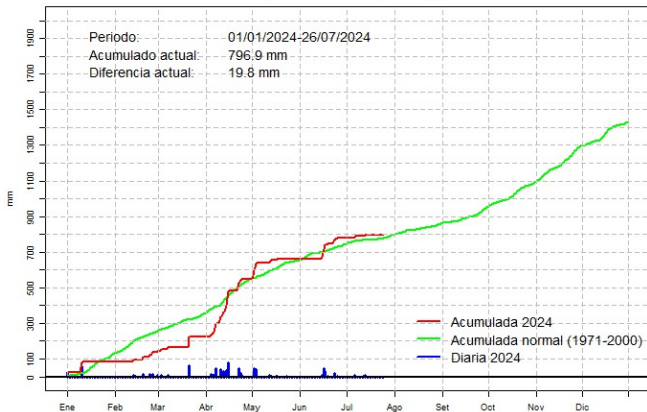

Comportamiento de la precipitación diaria

DIRECCIÓN NACIONAL DE AERONÁUTICA CIVIL
DIRECCIÓN DE METEOROLOGÍA E HIDROLOGÍA
SUBDIRECCIÓN DE METEOROLOGÍA

GOBIERNO DEL PARAGUAY | PARAGUÁI REKUÁI

GERENCIA DE CLIMATOLOGÍA

Precipitación diaria, Paraguari