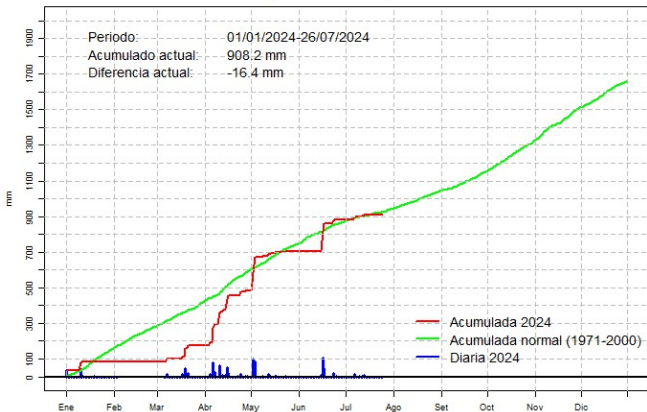

Comportamiento de la precipitación diaria

DIRECCIÓN NACIONAL DE AERONÁUTICA CIVIL
DIRECCIÓN DE METEOROLOGÍA E HIDROLOGÍA
SUBDIRECCIÓN DE METEOROLOGÍA

GOBIERNO DEL PARAGUAY | PARAGUÁI REKUÁI

GERENCIA DE CLIMATOLOGÍA

Precipitación diaria, Villarrica