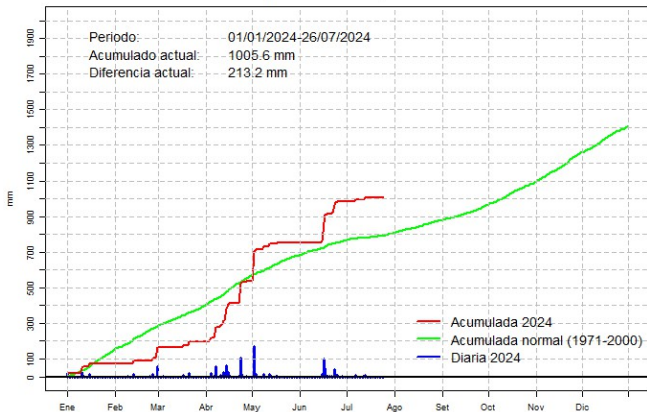

Comportamiento de la precipitación diaria

DIRECCIÓN NACIONAL DE AERONÁUTICA CIVIL
DIRECCIÓN DE METEOROLOGÍA E HIDROLOGÍA
SUBDIRECCIÓN DE METEOROLOGÍA

GOBIERNO DEL PARAGUAY | PARAGUÁI REKUÁI

GERENCIA DE CLIMATOLOGÍA

Precipitación diaria, Asunción