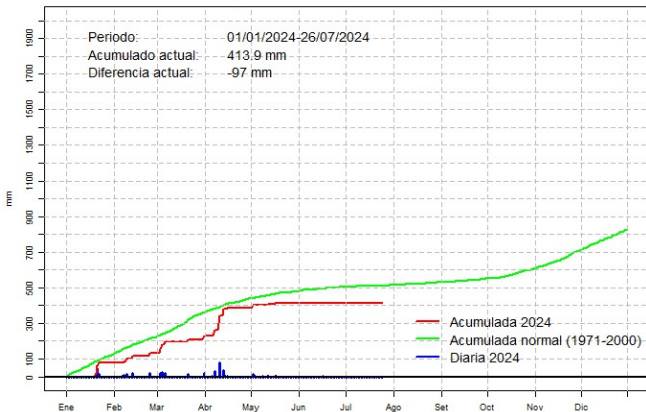

Comportamiento de la precipitación diaria

DIRECCIÓN NACIONAL DE AERONÁUTICA CIVIL
DIRECCIÓN DE METEOROLOGÍA E HIDROLOGÍA
SUBDIRECCIÓN DE METEOROLOGÍA

GOBIERNO DEL PARAGUAY | PARAGUÁI REKUÁI

GERENCIA DE CLIMATOLOGÍA

Precipitación diaria, Mcal. Estigarribia