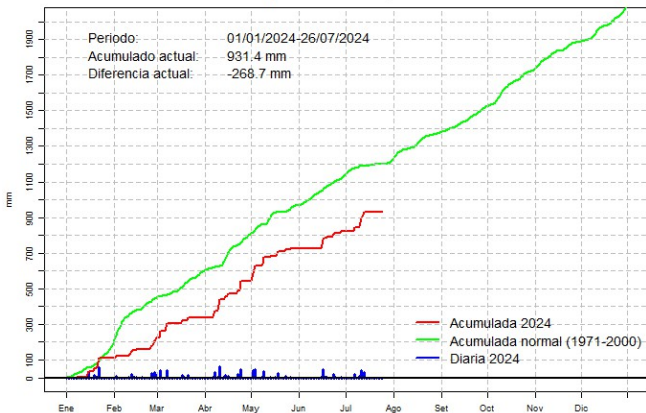

Comportamiento de la precipitación diaria

DIRECCIÓN NACIONAL DE AERONÁUTICA CIVIL
DIRECCIÓN DE METEOROLOGÍA E HIDROLOGÍA
SUBDIRECCIÓN DE METEOROLOGÍA

GOBIERNO DEL PARAGUAY | PARAGUÁI REKUÁI

GERENCIA DE CLIMATOLOGÍA

Precipitación diaria, Guaraní