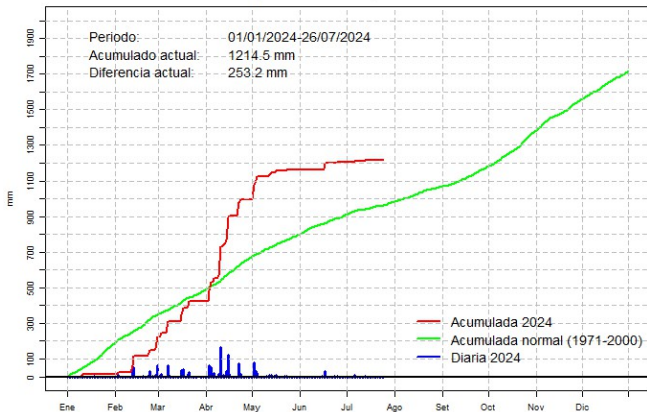

Comportamiento de la precipitación diaria

DIRECCIÓN NACIONAL DE AERONÁUTICA CIVIL
DIRECCIÓN DE METEOROLOGÍA E HIDROLOGÍA
SUBDIRECCIÓN DE METEOROLOGÍA

GOBIERNO DEL PARAGUAY | PARAGUÁI REKUÁI

GERENCIA DE CLIMATOLOGÍA

Precipitación diaria, San Juan B.