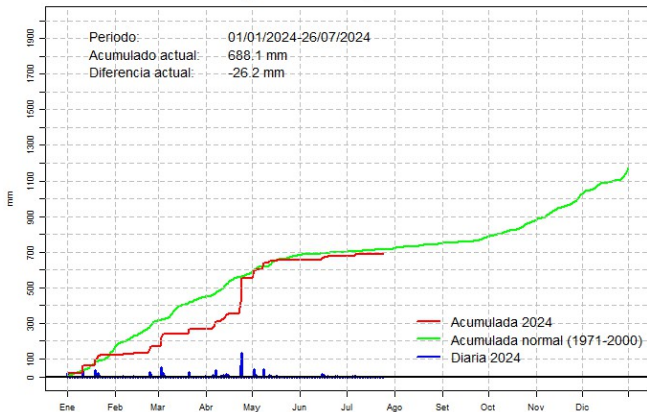

Comportamiento de la precipitación diaria

DIRECCIÓN NACIONAL DE AERONÁUTICA CIVIL
DIRECCIÓN DE METEOROLOGÍA E HIDROLOGÍA
SUBDIRECCIÓN DE METEOROLOGÍA

GOBIERNO DEL PARAGUAY | PARAGUÁI REKUÁI

GERENCIA DE CLIMATOLOGÍA

Precipitación diaria, Pozo Colorado