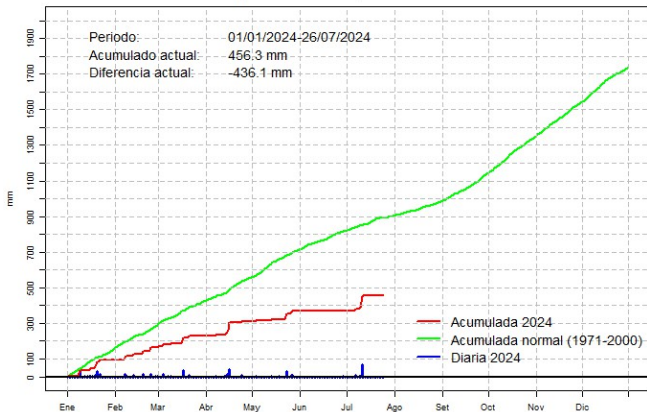

Comportamiento de la precipitación diaria

DIRECCIÓN NACIONAL DE AERONÁUTICA CIVIL
DIRECCIÓN DE METEOROLOGÍA E HIDROLOGÍA
SUBDIRECCIÓN DE METEOROLOGÍA

GOBIERNO DEL PARAGUAY | PARAGUÁI REKUÁI

GERENCIA DE CLIMATOLOGÍA

Precipitación diaria, Salto del Guairá