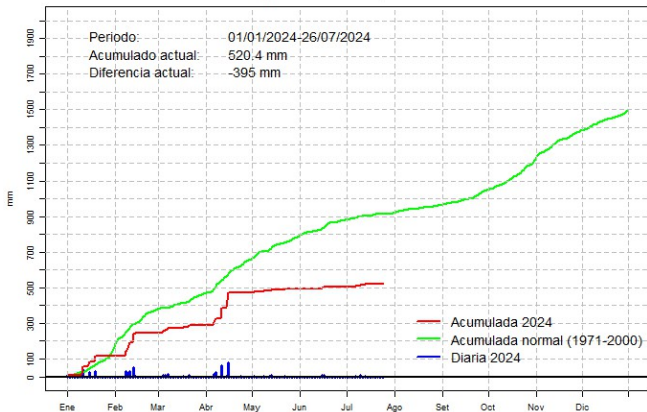

Comportamiento de la precipitación diaria

DIRECCIÓN NACIONAL DE AERONÁUTICA CIVIL
DIRECCIÓN DE METEOROLOGÍA E HIDROLOGÍA
SUBDIRECCIÓN DE METEOROLOGÍA

GOBIERNO DEL PARAGUAY | PARAGUÁI REKUÁI

GERENCIA DE CLIMATOLOGÍA

Precipitación diaria, San Pedro