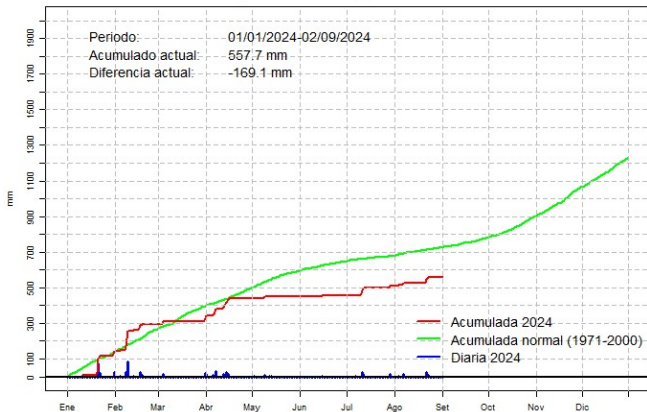

## Precipitación diaria, Cnel. Oviedo

## Precipitación diaria, Puerto Casado