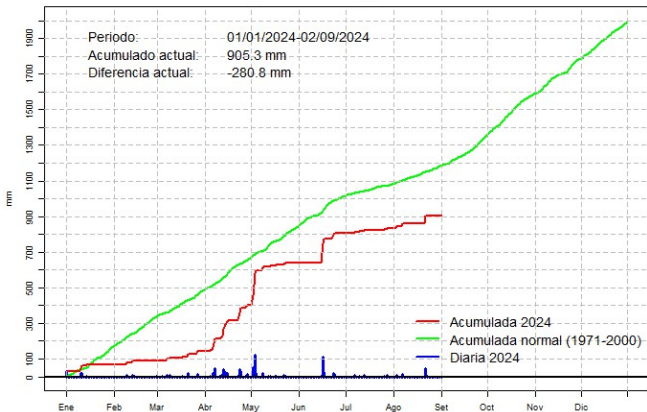

## Precipitación diaria, San Pedro

## Precipitación diaria, Cnel. Oviedo