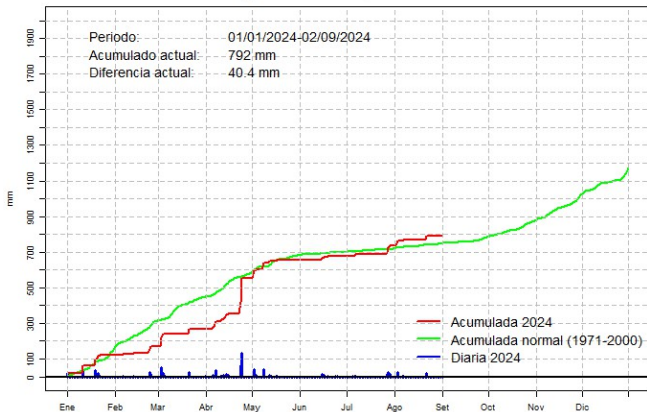

## Precipitación diaria, Mcal. Estigarribia

## Precipitación diaria, Pozo Colorado