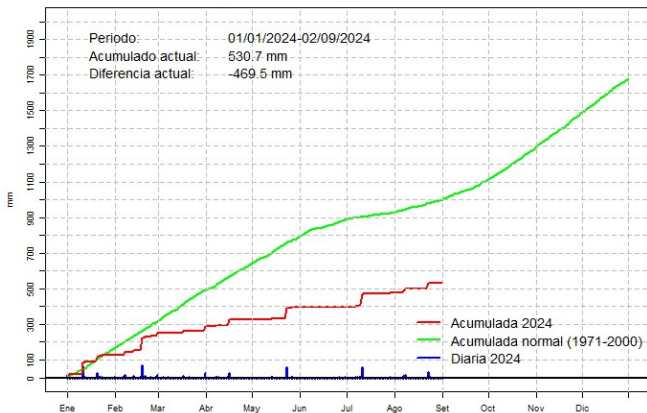

Comportamiento de la precipitación diaria

DIRECCIÓN NACIONAL DE AERONÁUTICA CIVIL
DIRECCIÓN DE METEOROLOGÍA E HIDROLOGÍA
SUBDIRECCIÓN DE METEOROLOGÍA

GOBIERNO DEL PARAGUAY | PARAGUÁI REKUÁI

GERENCIA DE CLIMATOLOGÍA

Precipitación diaria, Pedro J. Caballero