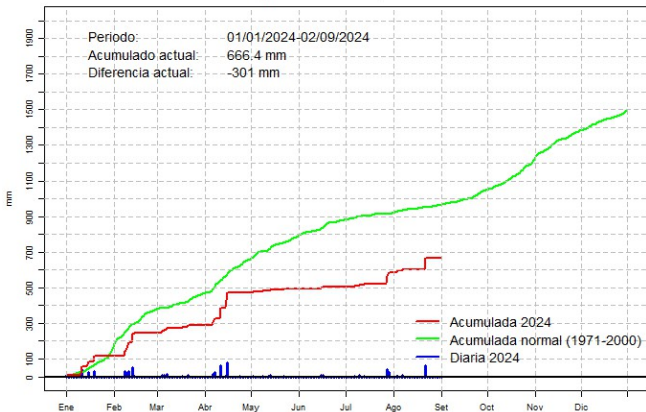

## Precipitación diaria, Pozo Colorado

## Precipitación diaria, San Pedro