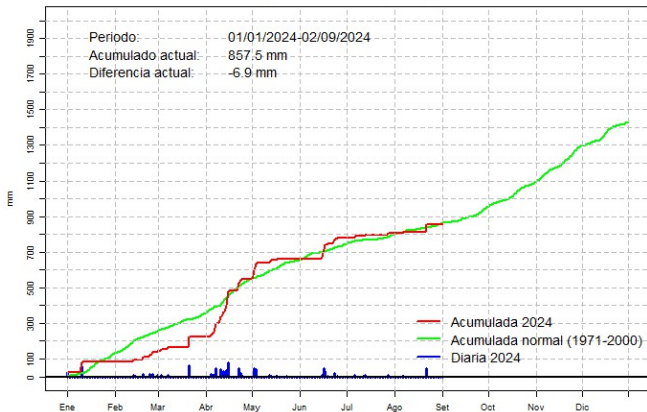

## Precipitación diaria, Puerto Casado

## Precipitación diaria, Paraguari