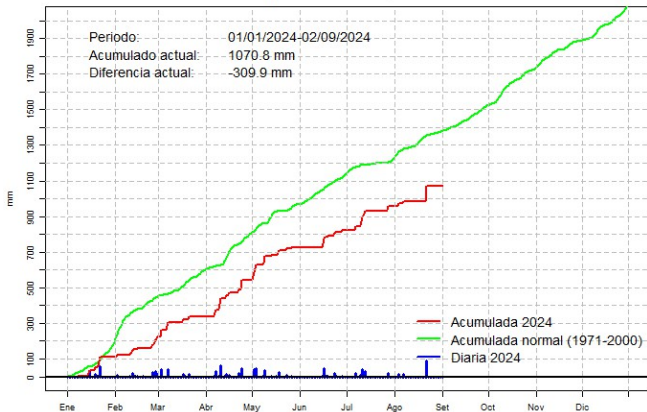

Comportamiento de la precipitación diaria

DIRECCIÓN NACIONAL DE AERONÁUTICA CIVIL
DIRECCIÓN DE METEOROLOGÍA E HIDROLOGÍA
SUBDIRECCIÓN DE METEOROLOGÍA

GOBIERNO DEL PARAGUAY | PARAGUÁI REKUÁI

GERENCIA DE CLIMATOLOGÍA

Precipitación diaria, Guaraní