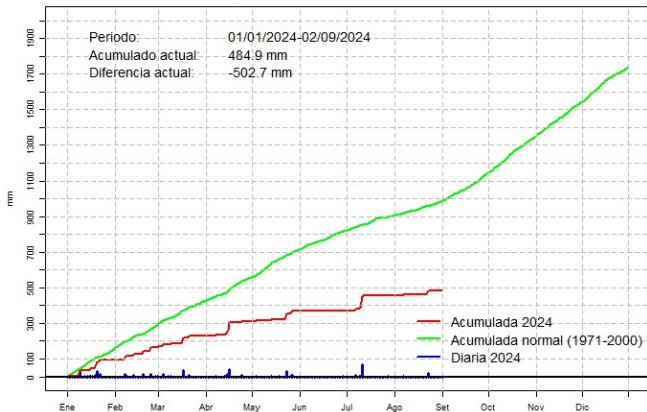

## Precipitación diaria, Salto del Guairá