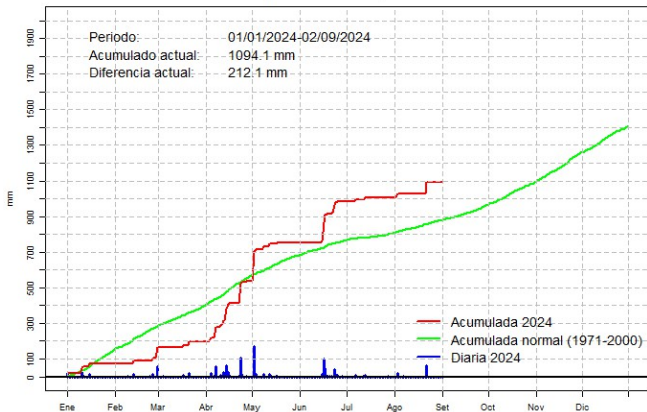

## Lista de estaciones analizadas

En el mapa se observa la ubicación de las estaciones Meteorológicas que presentan datos diarios, en cada localidad se ha calculado la precipitación diaria acumulada normal en el período 1971-2000 y la acumulada diaria 2024.

## Precipitación diaria, Asunción