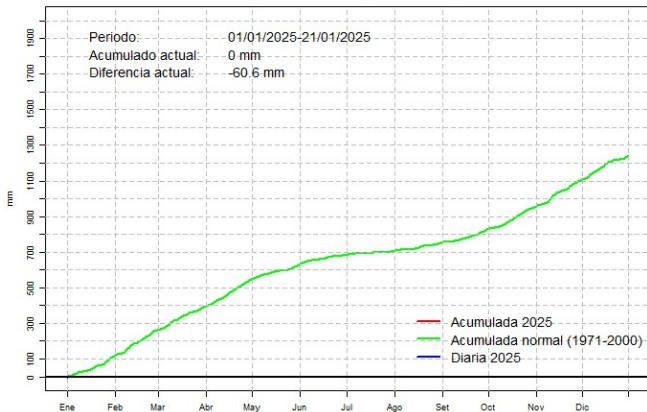

Comportamiento de la precipitación diaria

Precipitación diaria, Gral. Bruguez