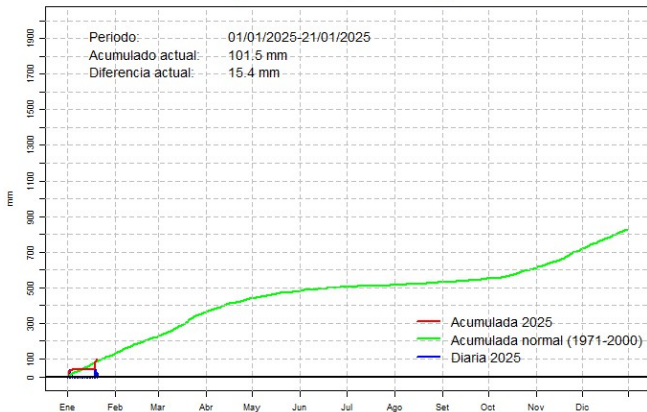

GERENCIA DE CLIMATOLOGÍA

Lista de estaciones analizadas

En el mapa se observa la ubicación de las estaciones Meteorológicas que presentan datos diarios, en cada localidad se ha calculado la precipitación diaria acumulada normal en el período 1971-2000 y la acumulada diaria 2025.

Comportamiento de la precipitación diaria

Precipitación diaria, Concepción

Comportamiento de la precipitación diaria

Precipitación diaria, Pilar

Comportamiento de la precipitación diaria

Precipitación diaria, Mcal. Estigarribia

Comportamiento de la precipitación diaria

Precipitación diaria, Pozo Colorado

Comportamiento de la precipitación diaria

Precipitación diaria, San Pedro

Comportamiento de la precipitación diaria

Precipitación diaria, Cnel. Oviedo