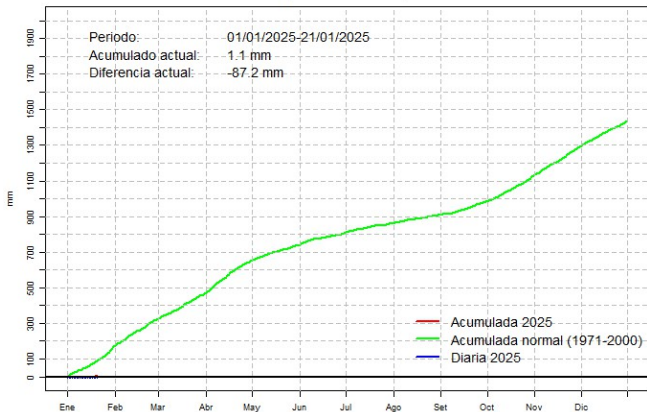

GERENCIA DE CLIMATOLOGÍA

Lista de estaciones analizadas

En el mapa se observa la ubicación de las estaciones Meteorológicas que presentan datos diarios, en cada localidad se ha calculado la precipitación diaria acumulada normal en el período 1971-2000 y la acumulada diaria 2025.

Comportamiento de la precipitación diaria

Precipitación diaria, Concepción

Comportamiento de la precipitación diaria

Precipitación diaria, Pilar

Comportamiento de la precipitación diaria

Precipitación diaria, Mcal. Estigarribia