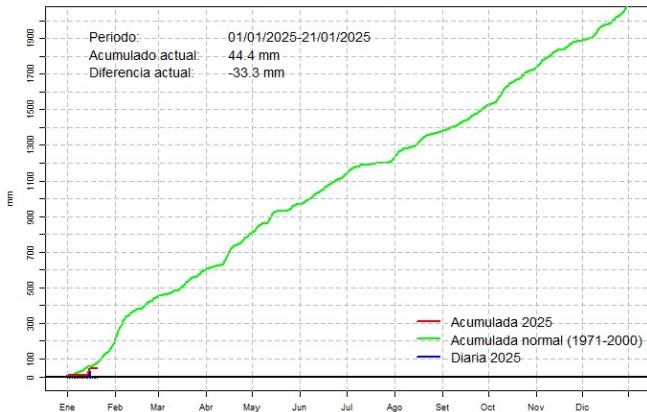

Comportamiento de la precipitación diaria

Precipitación diaria, Caazapá

Comportamiento de la precipitación diaria

Precipitación diaria, Encarnación

Comportamiento de la precipitación diaria

Precipitación diaria, San Estanislao

Comportamiento de la precipitación diaria

Precipitación diaria, Gral. Bruguez

Comportamiento de la precipitación diaria

Precipitación diaria, Salto del Guairá

Comportamiento de la precipitación diaria

Precipitación diaria, Guarani