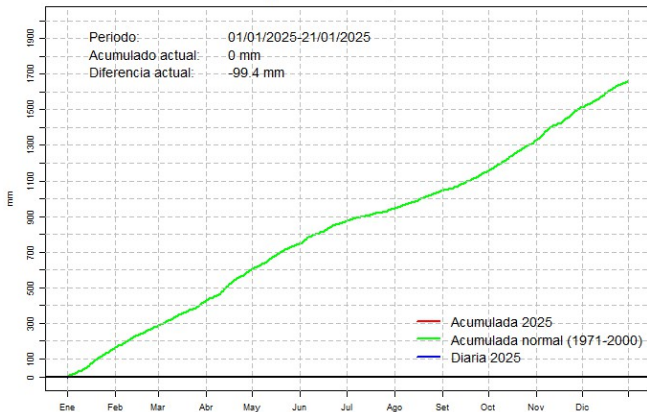

Comportamiento de la precipitación diaria

Precipitación diaria, Pozo Colorado

Comportamiento de la precipitación diaria

Precipitación diaria, San Pedro

Comportamiento de la precipitación diaria

Precipitación diaria, Cnel. Oviedo

Comportamiento de la precipitación diaria

Precipitación diaria, Puerto Casado

Comportamiento de la precipitación diaria

Precipitación diaria, Paraguari

Comportamiento de la precipitación diaria

Precipitación diaria, Villarrica