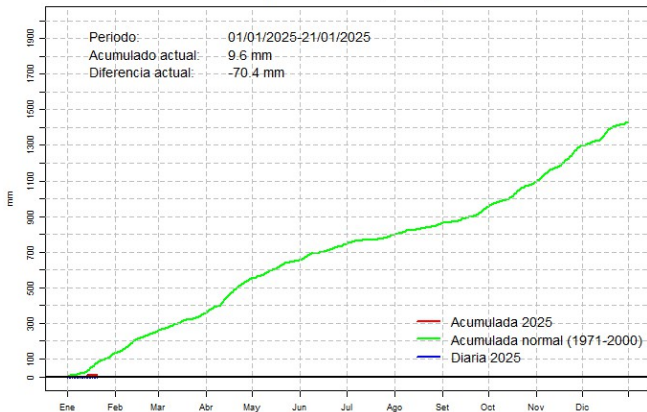

Precipitación diaria, Villarrica

Comportamiento de la precipitación diaria

Precipitación diaria, Paraguari