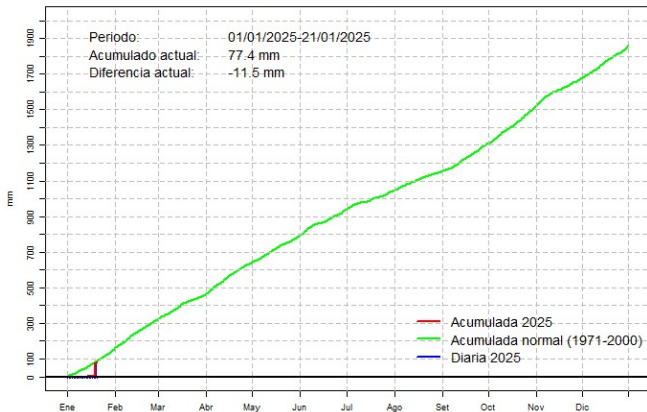

Precipitación diaria, San Estanislao

Comportamiento de la precipitación diaria

Precipitación diaria, Encarnación