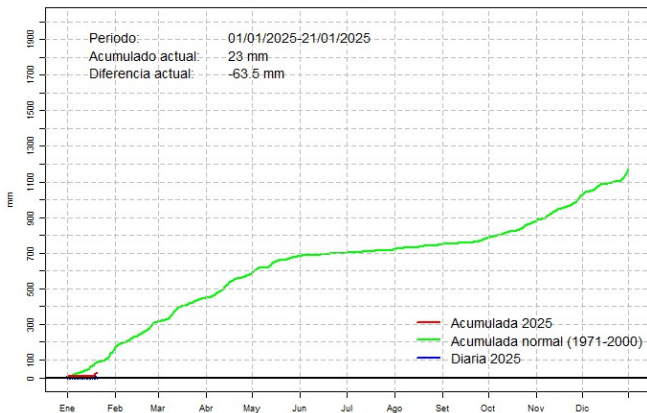

GERENCIA DE CLIMATOLOGÍA

Lista de estaciones analizadas

En el mapa se observa la ubicación de las estaciones Meteorológicas que presentan datos diarios, en cada localidad se ha calculado la precipitación diaria acumulada normal en el período 1971-2000 y la acumulada diaria 2025.

Comportamiento de la precipitación diaria

Precipitación diaria, Concepción

Comportamiento de la precipitación diaria

Precipitación diaria, Pilar

Comportamiento de la precipitación diaria

Precipitación diaria, Mcal. Estigarribia

Comportamiento de la precipitación diaria

Precipitación diaria, Pozo Colorado

Comportamiento de la precipitación diaria

Precipitación diaria, San Pedro

Comportamiento de la precipitación diaria

Precipitación diaria, Cnel. Oviedo