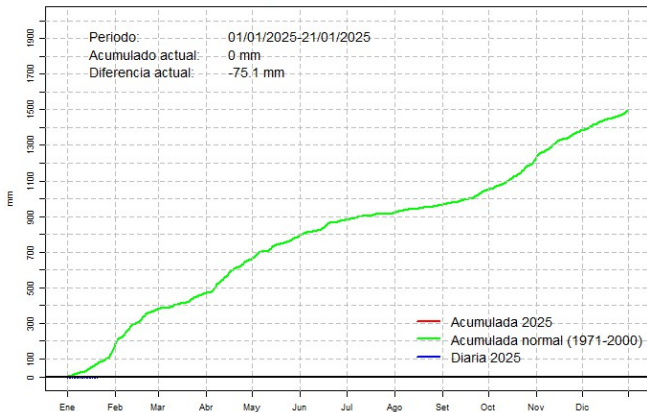

GERENCIA DE CLIMATOLOGÍA

Lista de estaciones analizadas

En el mapa se observa la ubicación de las estaciones Meteorológicas que presentan datos diarios, en cada localidad se ha calculado la precipitación diaria acumulada normal en el período 1971-2000 y la acumulada diaria 2025.

Comportamiento de la precipitación diaria

Precipitación diaria, Concepción

Comportamiento de la precipitación diaria

Precipitación diaria, Pilar

Comportamiento de la precipitación diaria

Precipitación diaria, Mcal. Estigarribia

Comportamiento de la precipitación diaria

Precipitación diaria, Pozo Colorado

Comportamiento de la precipitación diaria

Precipitación diaria, San Pedro

Comportamiento de la precipitación diaria

Precipitación diaria, Cnel. Oviedo