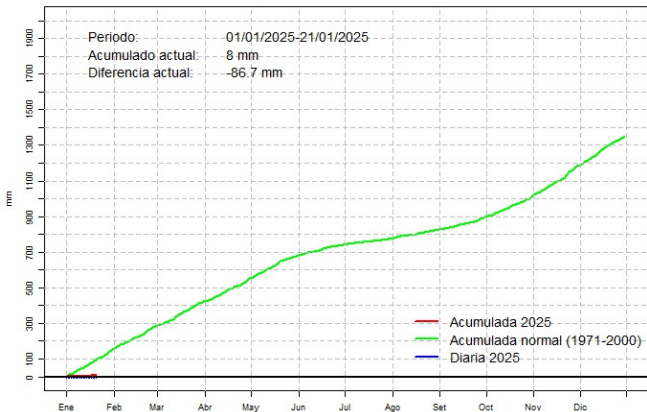

GERENCIA DE CLIMATOLOGÍA

Lista de estaciones analizadas

En el mapa se observa la ubicación de las estaciones Meteorológicas que presentan datos diarios, en cada localidad se ha calculado la precipitación diaria acumulada normal en el período 1971-2000 y la acumulada diaria 2025.

Comportamiento de la precipitación diaria

Precipitación diaria, Concepción

Comportamiento de la precipitación diaria

Precipitación diaria, Pilar

Comportamiento de la precipitación diaria

Precipitación diaria, Mcal. Estigarribia