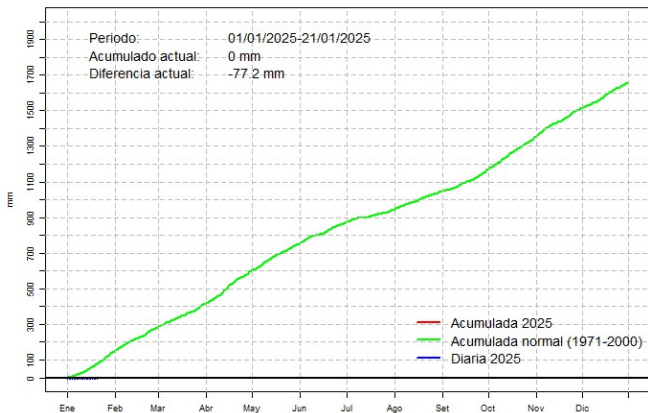

Comportamiento de la precipitación diaria

Precipitación diaria, Caazapá