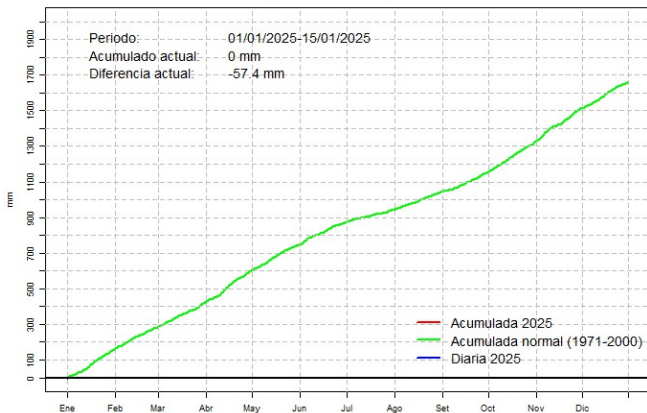

Comportamiento de la precipitación diaria

Precipitación diaria, Pozo Colorado

Comportamiento de la precipitación diaria

Precipitación diaria, San Pedro

Comportamiento de la precipitación diaria

Precipitación diaria, Cnel. Oviedo

Comportamiento de la precipitación diaria

Precipitación diaria, Puerto Casado

Comportamiento de la precipitación diaria

Precipitación diaria, Paraguari

Comportamiento de la precipitación diaria

Precipitación diaria, Villarrica