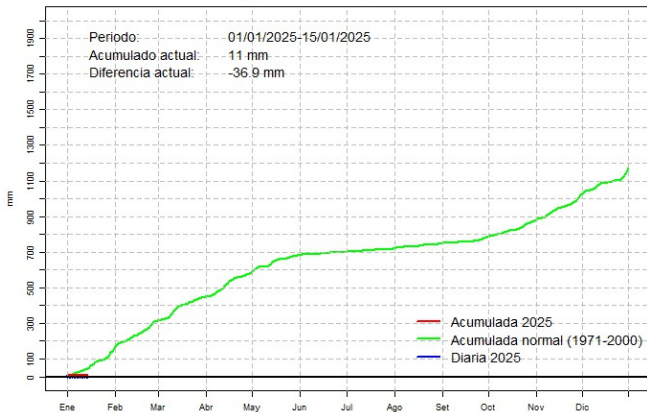

GERENCIA DE CLIMATOLOGÍA

Lista de estaciones analizadas

En el mapa se observa la ubicación de las estaciones Meteorológicas que presentan datos diarios, en cada localidad se ha calculado la precipitación diaria acumulada normal en el período 1971-2000 y la acumulada diaria 2025.

Comportamiento de la precipitación diaria

Precipitación diaria, Concepción

Comportamiento de la precipitación diaria

Precipitación diaria, Pilar

Comportamiento de la precipitación diaria

Precipitación diaria, Mcal. Estigarribia

Comportamiento de la precipitación diaria

Precipitación diaria, Pozo Colorado

Comportamiento de la precipitación diaria

Precipitación diaria, San Pedro

Comportamiento de la precipitación diaria

Precipitación diaria, Cnel. Oviedo