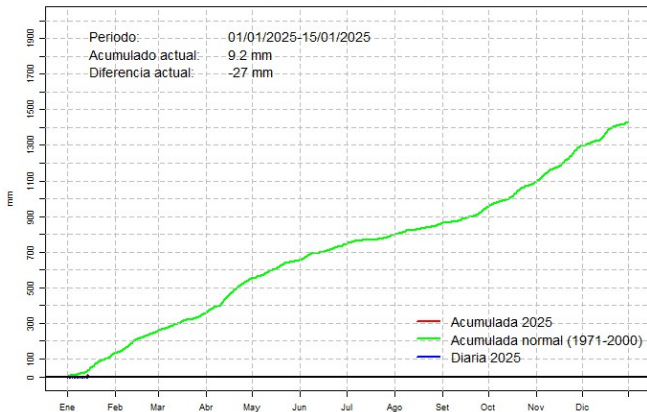

Comportamiento de la precipitación diaria

Precipitación diaria, Concepción

Comportamiento de la precipitación diaria

Precipitación diaria, Pilar

Comportamiento de la precipitación diaria

Precipitación diaria, Mcal. Estigarribia

Comportamiento de la precipitación diaria

Precipitación diaria, Pozo Colorado

Comportamiento de la precipitación diaria

Precipitación diaria, San Pedro

Comportamiento de la precipitación diaria

Precipitación diaria, Cnel. Oviedo

Comportamiento de la precipitación diaria

Precipitación diaria, Puerto Casado

Comportamiento de la precipitación diaria

Precipitación diaria, Paraguari

Comportamiento de la precipitación diaria

Precipitación diaria, Villarrica