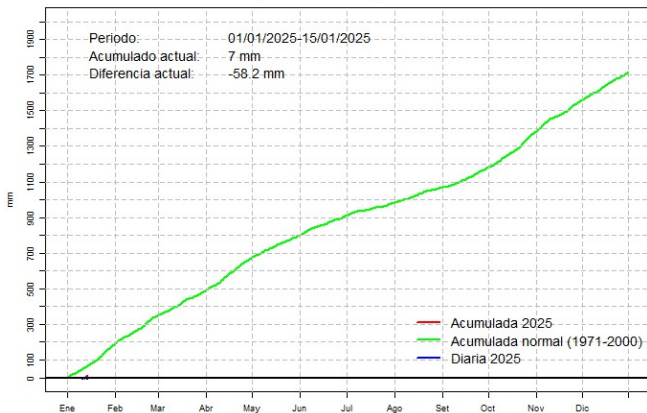

Comportamiento de la precipitación diaria

Precipitación diaria, Gral. Bruguez

Comportamiento de la precipitación diaria

Precipitación diaria, Salto del Guairá

Comportamiento de la precipitación diaria

Precipitación diaria, Guarani

Comportamiento de la precipitación diaria

Precipitación diaria, Pedro J. Caballero

Comportamiento de la precipitación diaria

Precipitación diaria, San Juan B.

Información

Actualizado con datos del 15 de enero de 2025