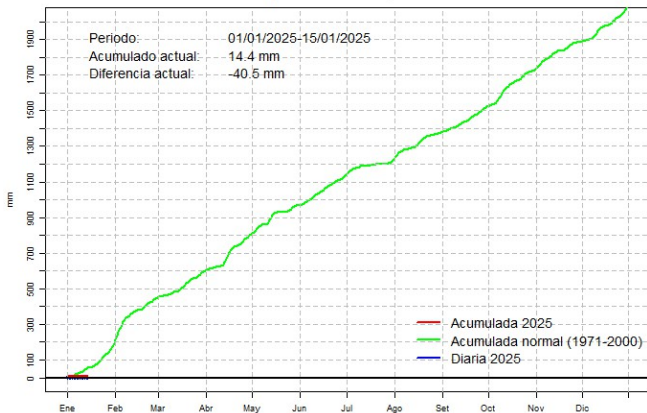

Comportamiento de la precipitación diaria

Precipitación diaria, Caazapá

Comportamiento de la precipitación diaria

Precipitación diaria, Encarnación

Comportamiento de la precipitación diaria

Precipitación diaria, San Estanislao

Comportamiento de la precipitación diaria

Precipitación diaria, Gral. Bruguez

Comportamiento de la precipitación diaria

Precipitación diaria, Salto del Guairá

Comportamiento de la precipitación diaria

Precipitación diaria, Guarani

Comportamiento de la precipitación diaria

Precipitación diaria, Pedro J. Caballero

Comportamiento de la precipitación diaria

Precipitación diaria, San Juan B.

Información

Actualizado con datos del 15 de enero de 2025