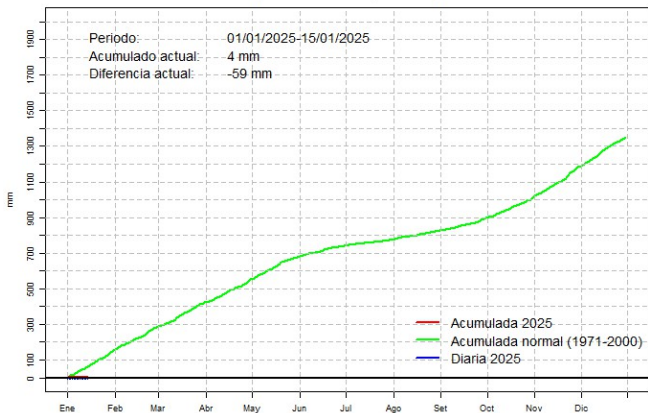

GERENCIA DE CLIMATOLOGÍA

Lista de estaciones analizadas

En el mapa se observa la ubicación de las estaciones Meteorológicas que presentan datos diarios, en cada localidad se ha calculado la precipitación diaria acumulada normal en el período 1971-2000 y la acumulada diaria 2025.

Comportamiento de la precipitación diaria

Precipitación diaria, Concepción

Comportamiento de la precipitación diaria

Precipitación diaria, Pilar

Comportamiento de la precipitación diaria

Precipitación diaria, Mcal. Estigarribia