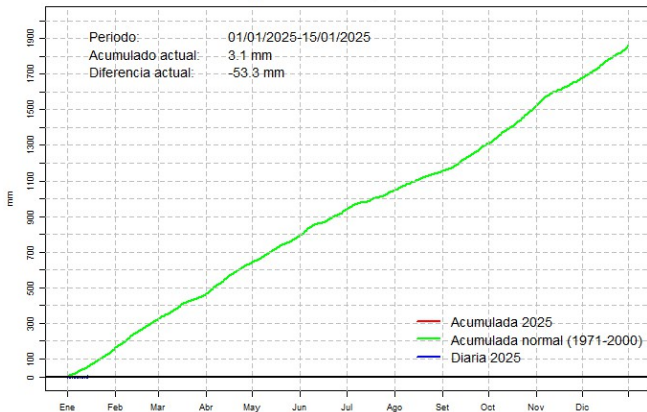

Precipitación diaria, San Estanislao

Comportamiento de la precipitación diaria

Precipitación diaria, Encarnación