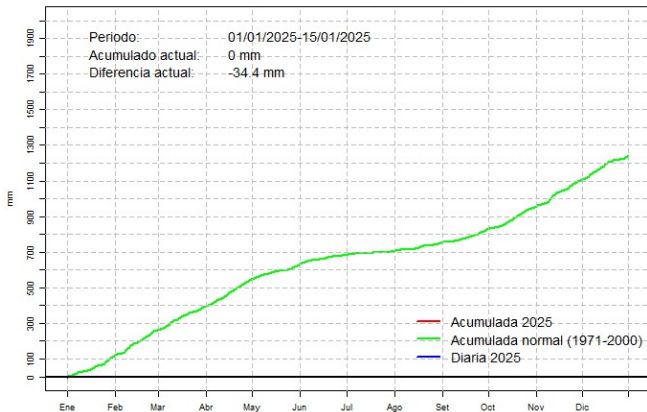

Comportamiento de la precipitación diaria

Precipitación diaria, Gral. Bruguez