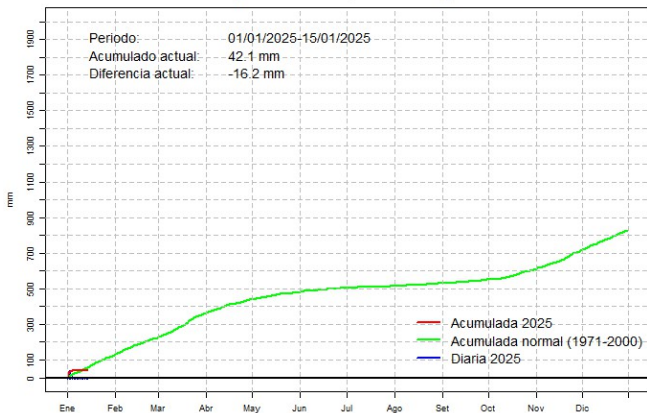

GERENCIA DE CLIMATOLOGÍA

Lista de estaciones analizadas

En el mapa se observa la ubicación de las estaciones Meteorológicas que presentan datos diarios, en cada localidad se ha calculado la precipitación diaria acumulada normal en el período 1971-2000 y la acumulada diaria 2025.

Comportamiento de la precipitación diaria

Precipitación diaria, Concepción

Comportamiento de la precipitación diaria

Precipitación diaria, Pilar

Comportamiento de la precipitación diaria

Precipitación diaria, Mcal. Estigarribia

Comportamiento de la precipitación diaria

Precipitación diaria, Pozo Colorado

Comportamiento de la precipitación diaria

Precipitación diaria, San Pedro

Comportamiento de la precipitación diaria

Precipitación diaria, Cnel. Oviedo