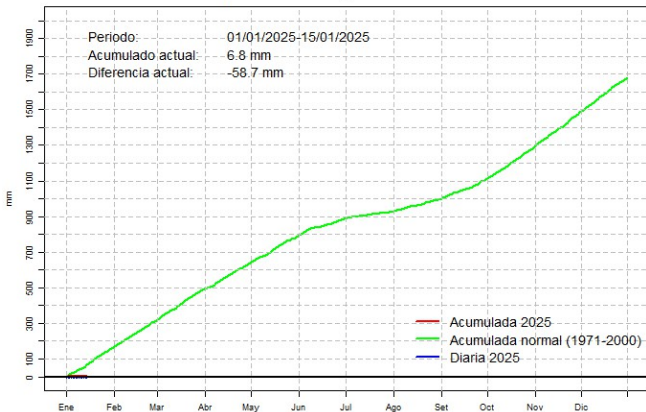

Comportamiento de la precipitación diaria

Precipitación diaria, Gral. Bruguez

Comportamiento de la precipitación diaria

Precipitación diaria, Salto del Guairá

Comportamiento de la precipitación diaria

Precipitación diaria, Guarani

Comportamiento de la precipitación diaria

Precipitación diaria, Pedro J. Caballero

Comportamiento de la precipitación diaria

Precipitación diaria, San Juan B.

Información

Actualizado con datos del 15 de enero de 2025