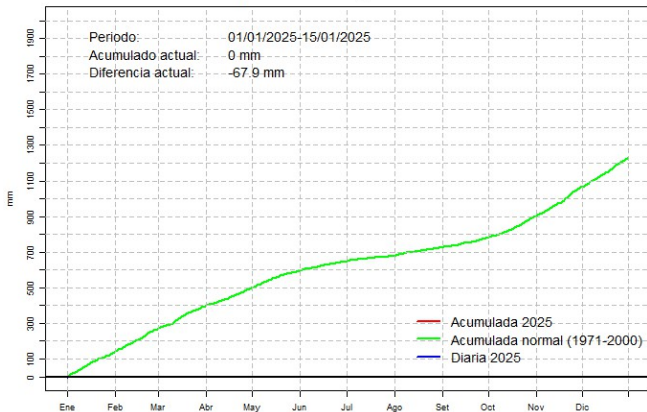

Comportamiento de la precipitación diaria

Precipitación diaria, Puerto Casado