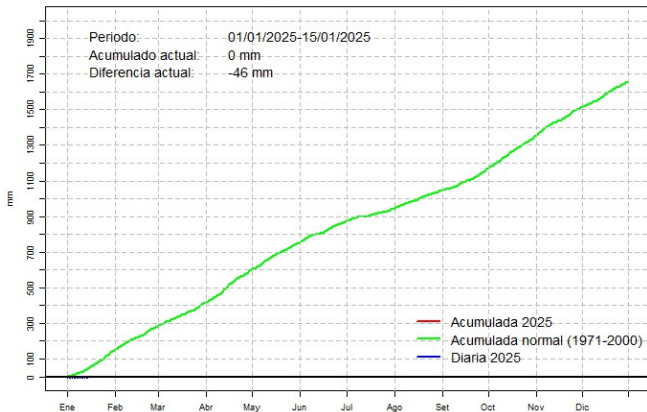

Comportamiento de la precipitación diaria

Precipitación diaria, Pozo Colorado

Comportamiento de la precipitación diaria

Precipitación diaria, San Pedro

Comportamiento de la precipitación diaria

Precipitación diaria, Cnel. Oviedo

Comportamiento de la precipitación diaria

Precipitación diaria, Puerto Casado

Comportamiento de la precipitación diaria

Precipitación diaria, Paraguari

Comportamiento de la precipitación diaria

Precipitación diaria, Villarrica

Comportamiento de la precipitación diaria

Precipitación diaria, Caazapá

Comportamiento de la precipitación diaria

Precipitación diaria, Encarnación

Comportamiento de la precipitación diaria

Precipitación diaria, San Estanislao