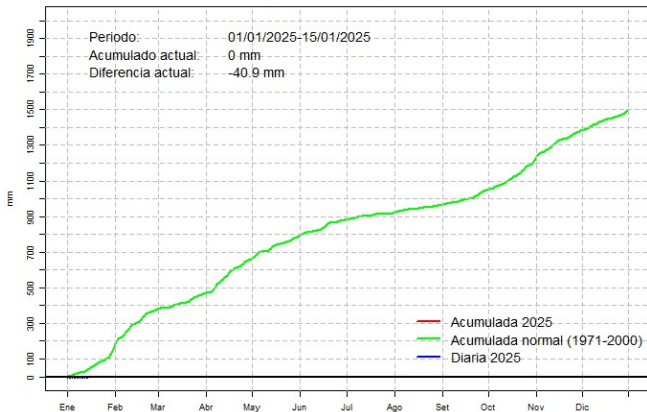

GERENCIA DE CLIMATOLOGÍA

Lista de estaciones analizadas

En el mapa se observa la ubicación de las estaciones Meteorológicas que presentan datos diarios, en cada localidad se ha calculado la precipitación diaria acumulada normal en el período 1971-2000 y la acumulada diaria 2025.

Comportamiento de la precipitación diaria

Precipitación diaria, Concepción

Comportamiento de la precipitación diaria

Precipitación diaria, Pilar

Comportamiento de la precipitación diaria

Precipitación diaria, Mcal. Estigarribia

Comportamiento de la precipitación diaria

Precipitación diaria, Pozo Colorado

Comportamiento de la precipitación diaria

Precipitación diaria, San Pedro

Comportamiento de la precipitación diaria

Precipitación diaria, Cnel. Oviedo