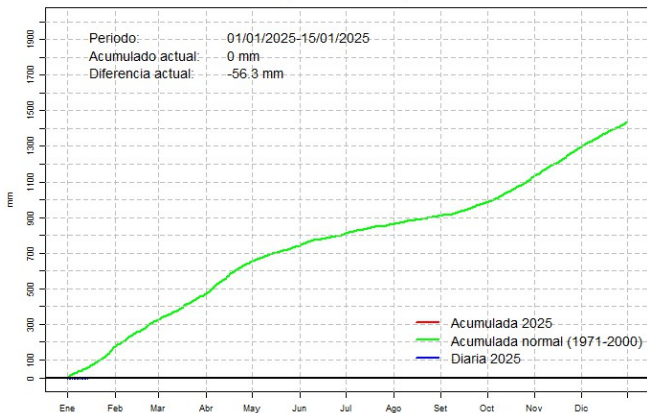

GERENCIA DE CLIMATOLOGÍA

Lista de estaciones analizadas

En el mapa se observa la ubicación de las estaciones Meteorológicas que presentan datos diarios, en cada localidad se ha calculado la precipitación diaria acumulada normal en el período 1971-2000 y la acumulada diaria 2025.

Comportamiento de la precipitación diaria

Precipitación diaria, Concepción

Comportamiento de la precipitación diaria

Precipitación diaria, Pilar

Comportamiento de la precipitación diaria

Precipitación diaria, Mcal. Estigarribia