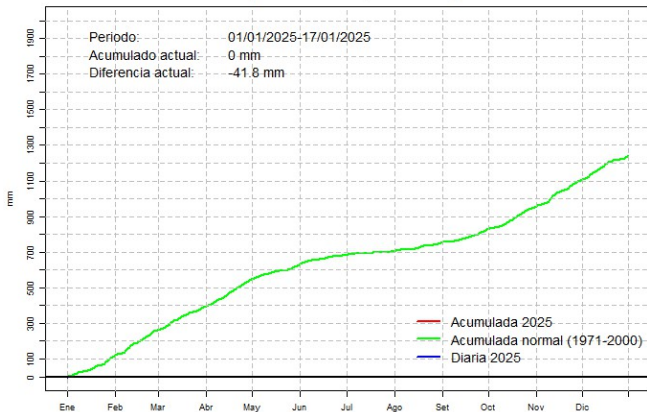

Comportamiento de la precipitación diaria

Precipitación diaria, Gral. Bruguez