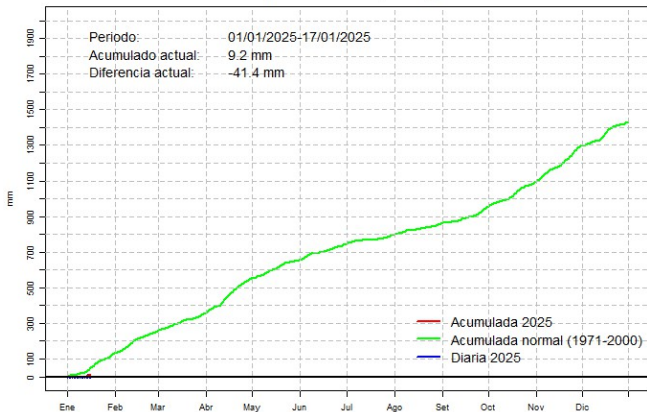

17 de enero de 2025

Comportamiento de la precipitación diaria

Precipitación diaria, Pilar

Comportamiento de la precipitación diaria

Precipitación diaria, Mcal. Estigarribia

Comportamiento de la precipitación diaria

Precipitación diaria, Pozo Colorado

Comportamiento de la precipitación diaria

Precipitación diaria, San Pedro

Comportamiento de la precipitación diaria

Precipitación diaria, Cnel. Oviedo

Comportamiento de la precipitación diaria

Precipitación diaria, Puerto Casado

Comportamiento de la precipitación diaria

Precipitación diaria, Paraguari

Comportamiento de la precipitación diaria

Precipitación diaria, Villarrica

Comportamiento de la precipitación diaria