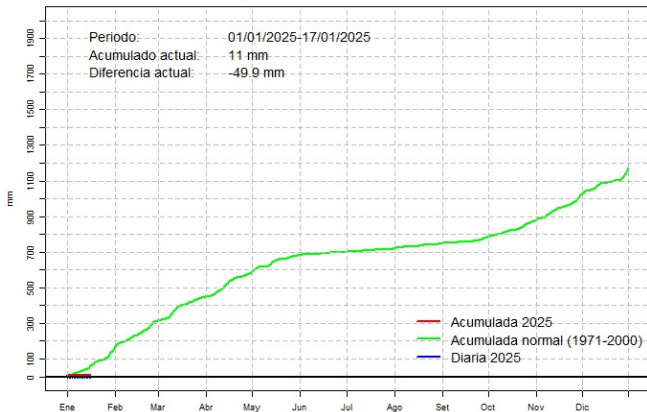

17 de enero de 2025

Comportamiento de la precipitación diaria

Precipitación diaria, Pilar

Comportamiento de la precipitación diaria

Precipitación diaria, Mcal. Estigarribia

Comportamiento de la precipitación diaria

Precipitación diaria, Pozo Colorado

Comportamiento de la precipitación diaria

Precipitación diaria, San Pedro

Comportamiento de la precipitación diaria

Precipitación diaria, Cnel. Oviedo

Comportamiento de la precipitación diaria