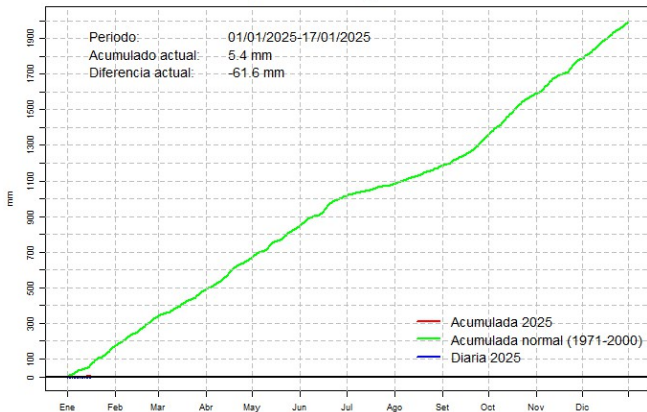

17 de enero de 2025

Comportamiento de la precipitación diaria

Precipitación diaria, Pilar

Comportamiento de la precipitación diaria

Precipitación diaria, Mcal. Estigarribia

Comportamiento de la precipitación diaria

Precipitación diaria, Pozo Colorado

Comportamiento de la precipitación diaria

Precipitación diaria, San Pedro

Comportamiento de la precipitación diaria

Precipitación diaria, Cnel. Oviedo

Comportamiento de la precipitación diaria

Precipitación diaria, Puerto Casado

Comportamiento de la precipitación diaria

Precipitación diaria, Paraguari

Comportamiento de la precipitación diaria

Precipitación diaria, Villarrica

Comportamiento de la precipitación diaria