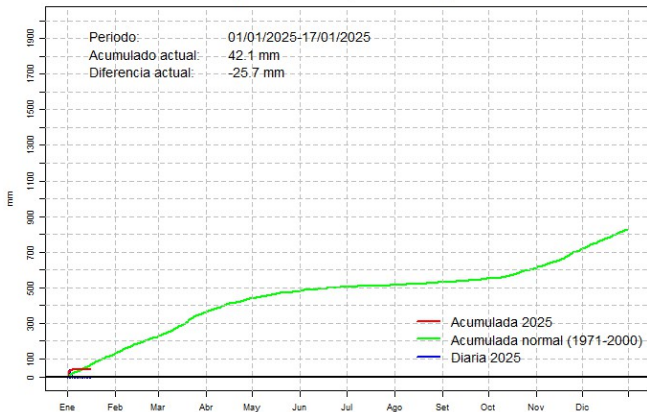

17 de enero de 2025

Comportamiento de la precipitación diaria

Precipitación diaria, Pilar

Comportamiento de la precipitación diaria

Precipitación diaria, Mcal. Estigarribia

Comportamiento de la precipitación diaria

Precipitación diaria, Pozo Colorado

Comportamiento de la precipitación diaria

Precipitación diaria, San Pedro

Comportamiento de la precipitación diaria

Precipitación diaria, Cnel. Oviedo

Comportamiento de la precipitación diaria