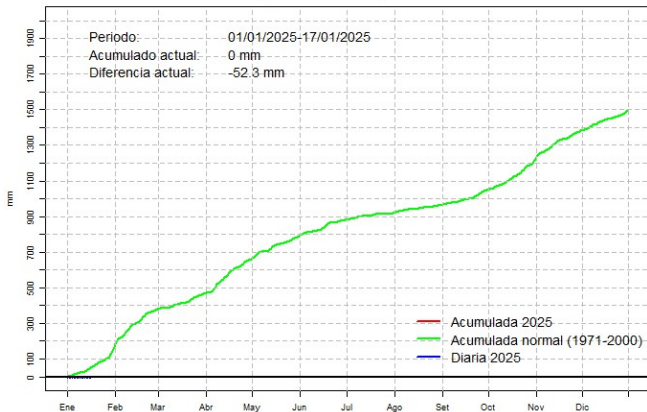

17 de enero de 2025

Comportamiento de la precipitación diaria

Precipitación diaria, Pilar

Comportamiento de la precipitación diaria

Precipitación diaria, Mcal. Estigarribia

Comportamiento de la precipitación diaria

Precipitación diaria, Pozo Colorado

Comportamiento de la precipitación diaria

Precipitación diaria, San Pedro

Comportamiento de la precipitación diaria

Precipitación diaria, Cnel. Oviedo

Comportamiento de la precipitación diaria