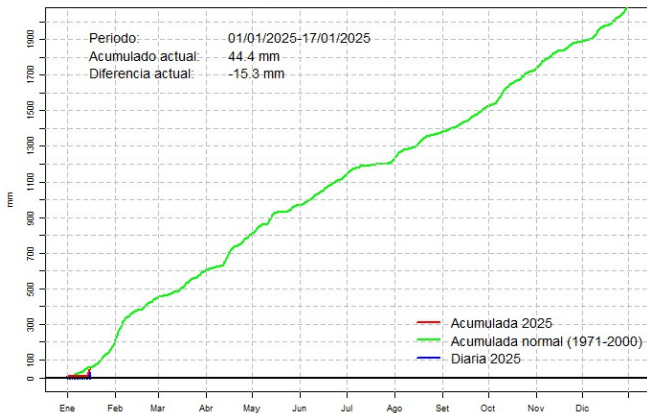

Precipitación diaria, Caazapá

Comportamiento de la precipitación diaria

Precipitación diaria, Encarnación

Comportamiento de la precipitación diaria

Precipitación diaria, San Estanislao

Comportamiento de la precipitación diaria

Precipitación diaria, Gral. Bruguez

Comportamiento de la precipitación diaria

Precipitación diaria, Salto del Guairá

Comportamiento de la precipitación diaria

Precipitación diaria, Guarani

Comportamiento de la precipitación diaria