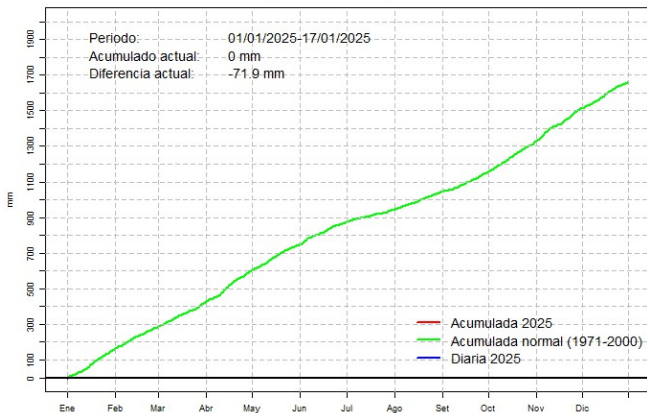

Precipitación diaria, Pozo Colorado

Comportamiento de la precipitación diaria

Precipitación diaria, San Pedro

Comportamiento de la precipitación diaria

Precipitación diaria, Cnel. Oviedo

Comportamiento de la precipitación diaria

Precipitación diaria, Puerto Casado

Comportamiento de la precipitación diaria

Precipitación diaria, Paraguari

Comportamiento de la precipitación diaria

Precipitación diaria, Villarrica

Comportamiento de la precipitación diaria