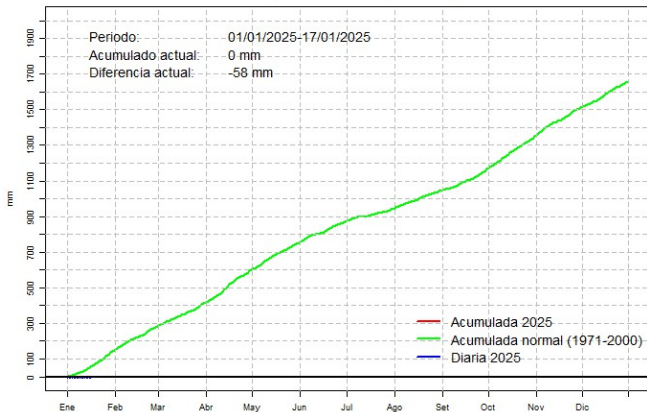

Comportamiento de la precipitación diaria

Precipitación diaria, Caazapá