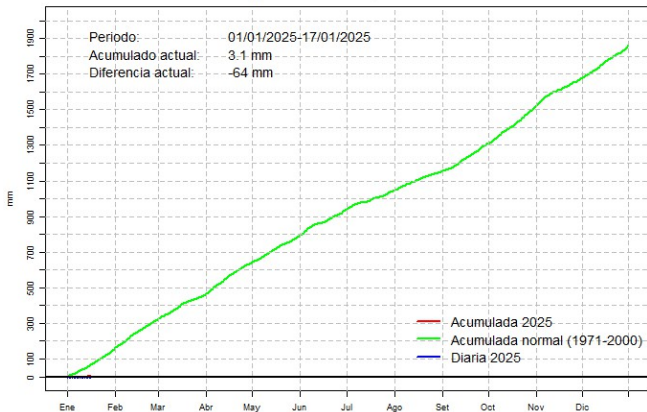

Comportamiento de la precipitación diaria

Precipitación diaria, Encarnación