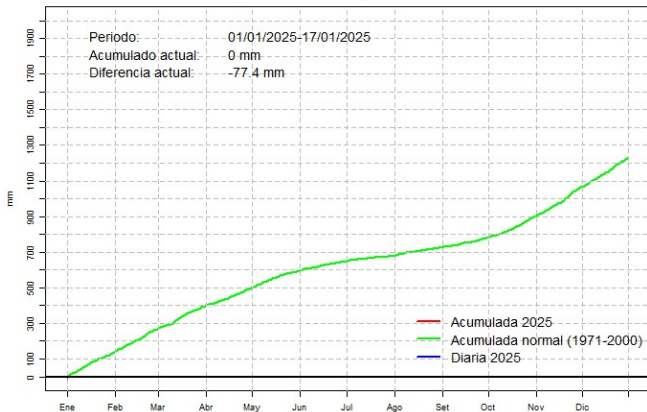

Comportamiento de la precipitación diaria

Precipitación diaria, Puerto Casado