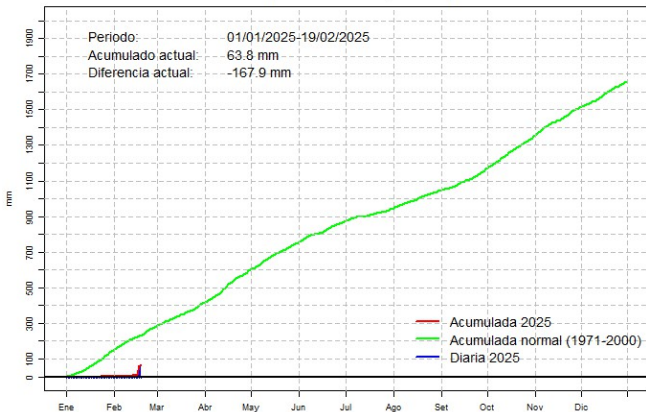

Comportamiento de la precipitación diaria

Precipitación diaria, San Pedro

Comportamiento de la precipitación diaria

Precipitación diaria, Cnel. Oviedo

Comportamiento de la precipitación diaria

Precipitación diaria, Puerto Casado

Comportamiento de la precipitación diaria

Precipitación diaria, Paraguari

Comportamiento de la precipitación diaria

Precipitación diaria, Villarrica

Comportamiento de la precipitación diaria

Precipitación diaria, Caazapá