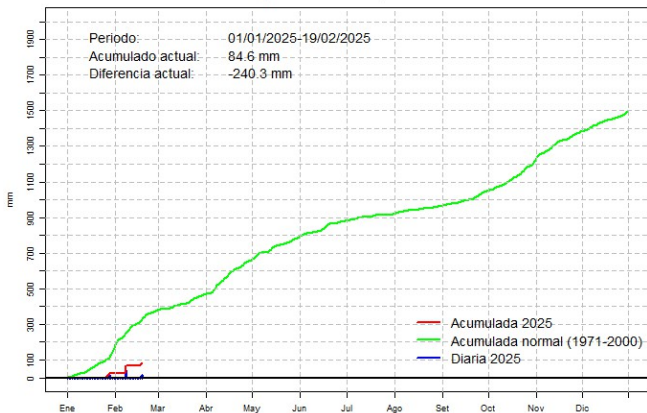

Comportamiento de la precipitación diaria

Precipitación diaria, Pilar

Comportamiento de la precipitación diaria

Precipitación diaria, Mcal. Estigarribia

Comportamiento de la precipitación diaria

Precipitación diaria, Pozo Colorado

Comportamiento de la precipitación diaria

Precipitación diaria, San Pedro

Comportamiento de la precipitación diaria

Precipitación diaria, Cnel. Oviedo

Comportamiento de la precipitación diaria

Precipitación diaria, Puerto Casado