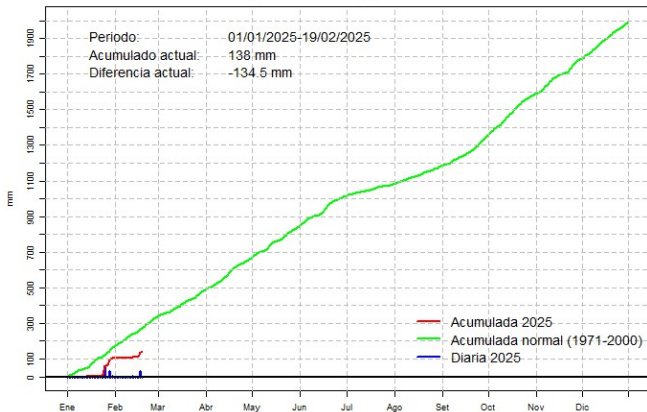

Comportamiento de la precipitación diaria

Precipitación diaria, Pilar

Comportamiento de la precipitación diaria

Precipitación diaria, Mcal. Estigarribia

Comportamiento de la precipitación diaria

Precipitación diaria, Pozo Colorado

Comportamiento de la precipitación diaria

Precipitación diaria, San Pedro

Comportamiento de la precipitación diaria

Precipitación diaria, Cnel. Oviedo

Comportamiento de la precipitación diaria

Precipitación diaria, Puerto Casado