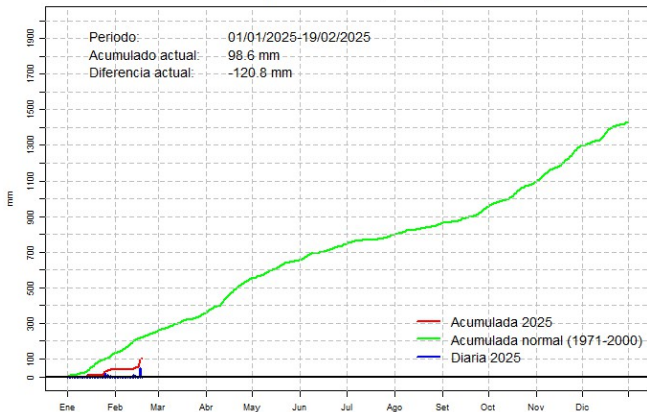

Comportamiento de la precipitación diaria

Precipitación diaria, Pilar

Comportamiento de la precipitación diaria

Precipitación diaria, Mcal. Estigarribia

Comportamiento de la precipitación diaria

Precipitación diaria, Pozo Colorado

Comportamiento de la precipitación diaria

Precipitación diaria, San Pedro

Comportamiento de la precipitación diaria

Precipitación diaria, Cnel. Oviedo

Comportamiento de la precipitación diaria

Precipitación diaria, Puerto Casado

Comportamiento de la precipitación diaria

Precipitación diaria, Paraguari

Comportamiento de la precipitación diaria

Precipitación diaria, Villarrica

Comportamiento de la precipitación diaria

Precipitación diaria, Caazapá