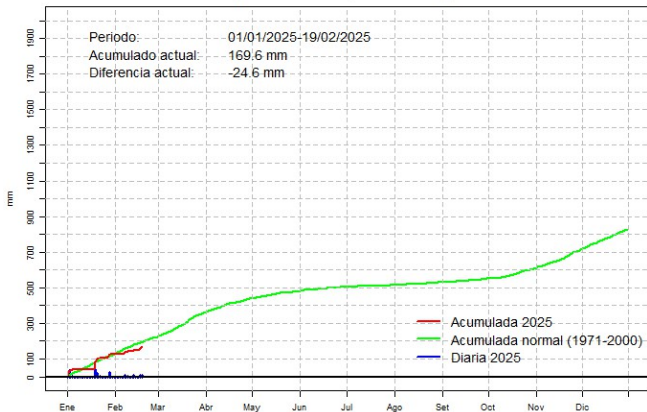

Comportamiento de la precipitación diaria

Precipitación diaria, Pilar

Comportamiento de la precipitación diaria

Precipitación diaria, Mcal. Estigarribia

Comportamiento de la precipitación diaria

Precipitación diaria, Pozo Colorado

Comportamiento de la precipitación diaria

Precipitación diaria, San Pedro

Comportamiento de la precipitación diaria

Precipitación diaria, Cnel. Oviedo

Comportamiento de la precipitación diaria

Precipitación diaria, Puerto Casado