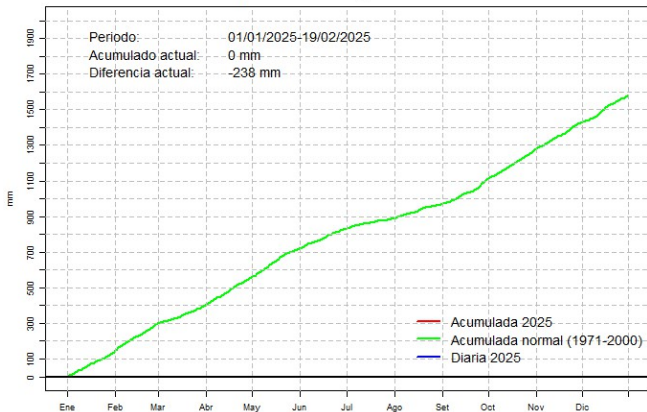

Precipitación diaria, Gral. Bruguez

Comportamiento de la precipitación diaria

Precipitación diaria, San Estanislao