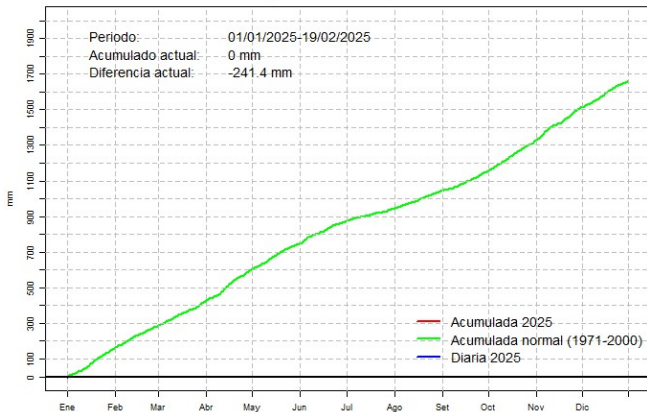

Comportamiento de la precipitación diaria

Precipitación diaria, Villarrica