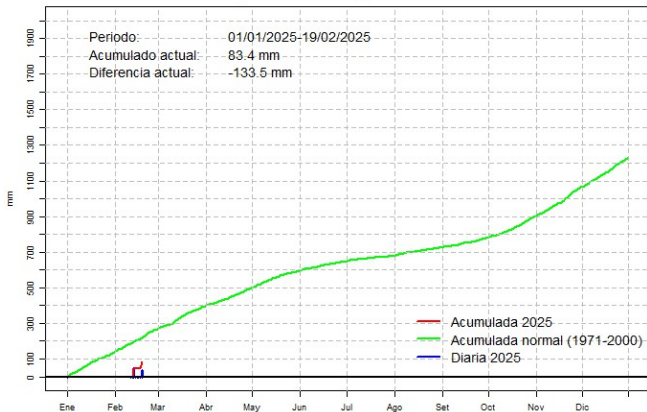

Comportamiento de la precipitación diaria

Precipitación diaria, Pilar

Comportamiento de la precipitación diaria

Precipitación diaria, Mcal. Estigarribia

Comportamiento de la precipitación diaria

Precipitación diaria, Pozo Colorado

Comportamiento de la precipitación diaria

Precipitación diaria, San Pedro

Comportamiento de la precipitación diaria

Precipitación diaria, Cnel. Oviedo

Comportamiento de la precipitación diaria

Precipitación diaria, Puerto Casado