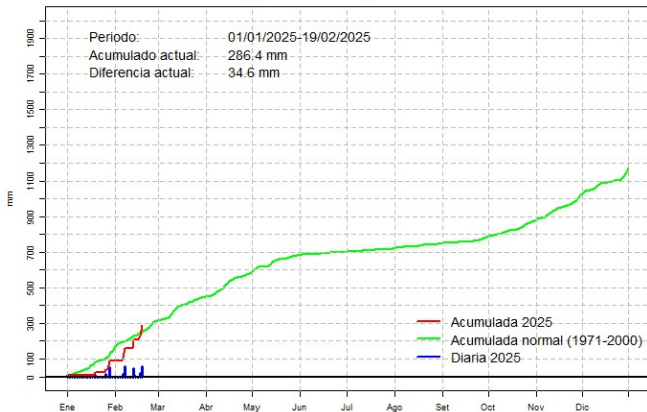

Comportamiento de la precipitación diaria

Precipitación diaria, Pilar

Comportamiento de la precipitación diaria

Precipitación diaria, Mcal. Estigarribia

Comportamiento de la precipitación diaria

Precipitación diaria, Pozo Colorado

Comportamiento de la precipitación diaria

Precipitación diaria, San Pedro

Comportamiento de la precipitación diaria

Precipitación diaria, Cnel. Oviedo

Comportamiento de la precipitación diaria

Precipitación diaria, Puerto Casado