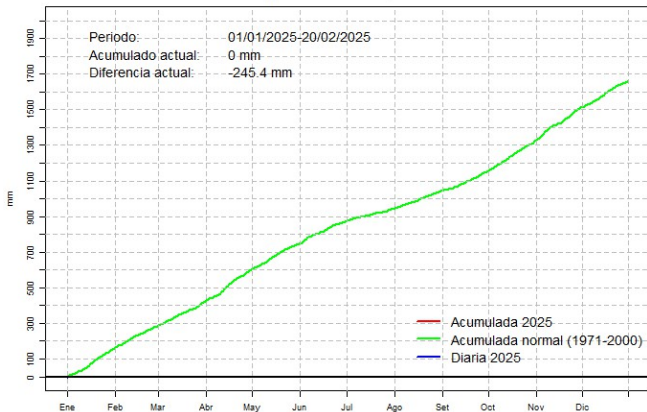

Comportamiento de la precipitación diaria

Precipitación diaria, Villarrica