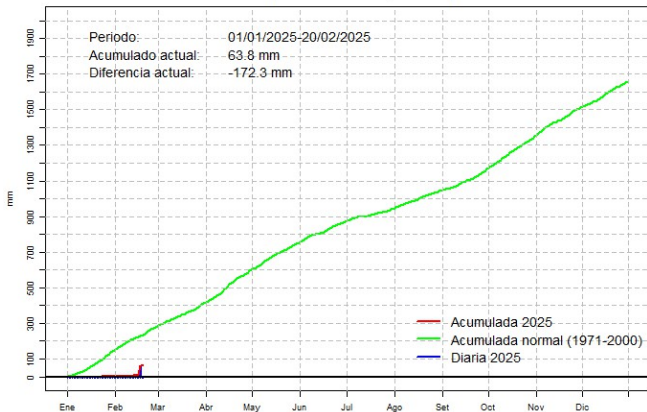

Comportamiento de la precipitación diaria

Precipitación diaria, San Pedro

Comportamiento de la precipitación diaria

Precipitación diaria, Cnel. Oviedo

Comportamiento de la precipitación diaria

Precipitación diaria, Puerto Casado

Comportamiento de la precipitación diaria

Precipitación diaria, Paraguari

Comportamiento de la precipitación diaria

Precipitación diaria, Villarrica

Comportamiento de la precipitación diaria

Precipitación diaria, Caazapá