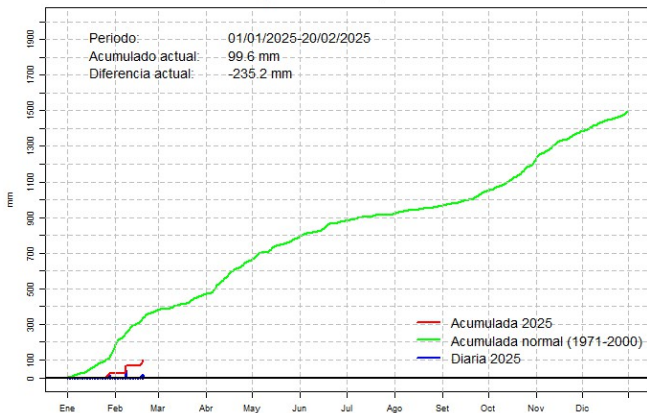

Comportamiento de la precipitación diaria

Precipitación diaria, Pilar

Comportamiento de la precipitación diaria

Precipitación diaria, Mcal. Estigarribia

Comportamiento de la precipitación diaria

Precipitación diaria, Pozo Colorado

Comportamiento de la precipitación diaria

Precipitación diaria, San Pedro

Comportamiento de la precipitación diaria

Precipitación diaria, Cnel. Oviedo

Comportamiento de la precipitación diaria

Precipitación diaria, Puerto Casado