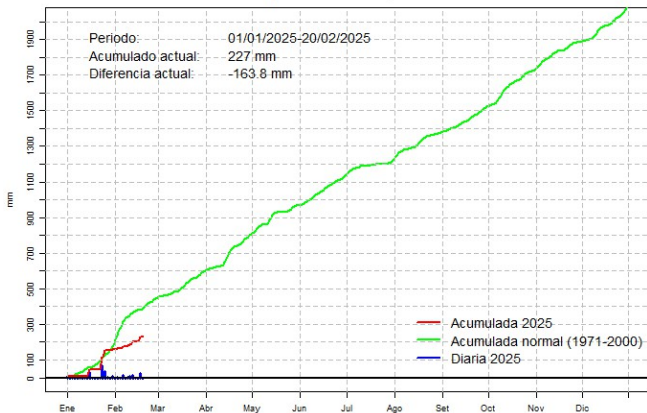

Comportamiento de la precipitación diaria

Precipitación diaria, Guarani