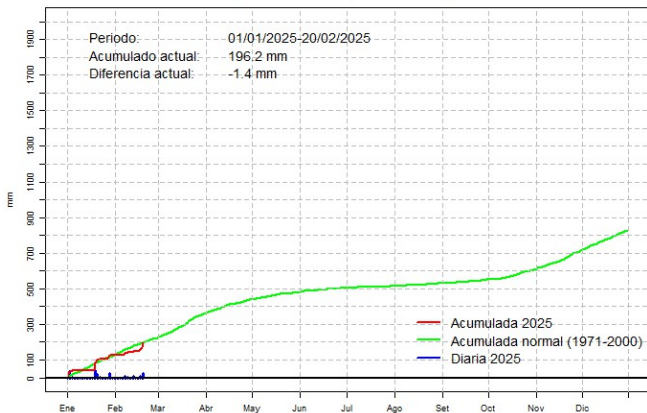

Comportamiento de la precipitación diaria

Precipitación diaria, Pilar

Comportamiento de la precipitación diaria

Precipitación diaria, Mcal. Estigarribia

Comportamiento de la precipitación diaria

Precipitación diaria, Pozo Colorado

Comportamiento de la precipitación diaria

Precipitación diaria, San Pedro

Comportamiento de la precipitación diaria

Precipitación diaria, Cnel. Oviedo

Comportamiento de la precipitación diaria

Precipitación diaria, Puerto Casado