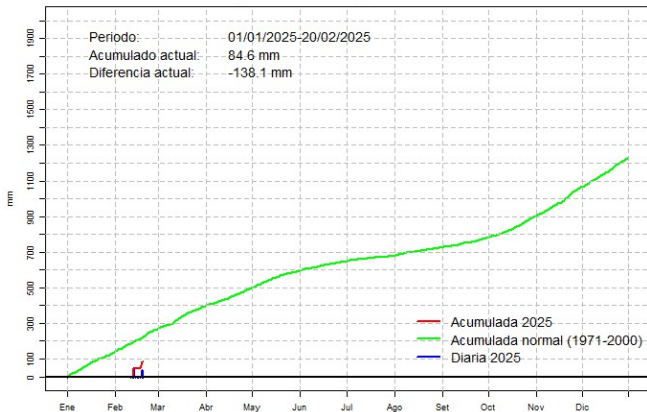

Comportamiento de la precipitación diaria

Precipitación diaria, Pilar

Comportamiento de la precipitación diaria

Precipitación diaria, Mcal. Estigarribia

Comportamiento de la precipitación diaria

Precipitación diaria, Pozo Colorado

Comportamiento de la precipitación diaria

Precipitación diaria, San Pedro

Comportamiento de la precipitación diaria

Precipitación diaria, Cnel. Oviedo

Comportamiento de la precipitación diaria

Precipitación diaria, Puerto Casado