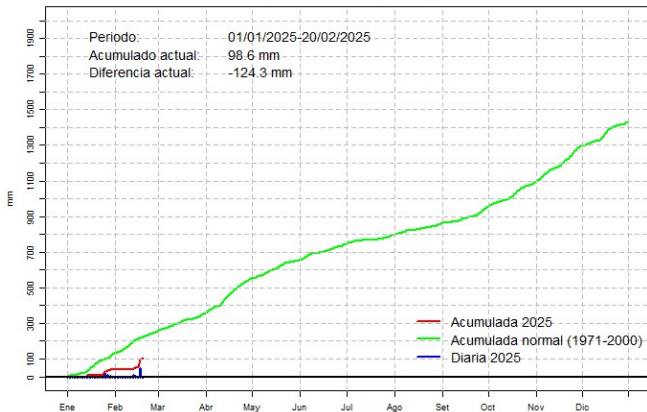

Comportamiento de la precipitación diaria

Precipitación diaria, Pilar

Comportamiento de la precipitación diaria

Precipitación diaria, Mcal. Estigarribia

Comportamiento de la precipitación diaria

Precipitación diaria, Pozo Colorado

Comportamiento de la precipitación diaria

Precipitación diaria, San Pedro

Comportamiento de la precipitación diaria

Precipitación diaria, Cnel. Oviedo

Comportamiento de la precipitación diaria

Precipitación diaria, Puerto Casado

Comportamiento de la precipitación diaria

Precipitación diaria, Paraguari

Comportamiento de la precipitación diaria

Precipitación diaria, Villarrica

Comportamiento de la precipitación diaria

Precipitación diaria, Caazapá