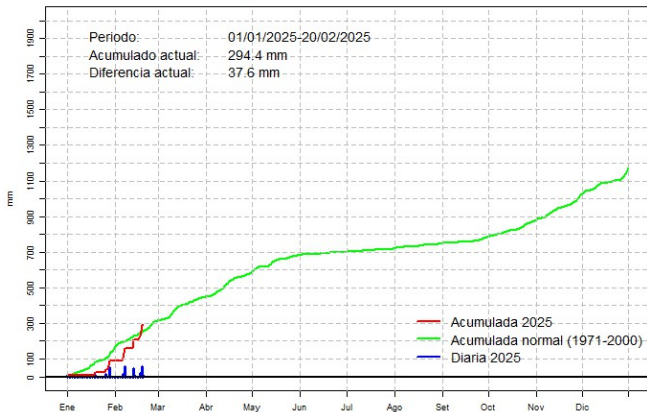

Comportamiento de la precipitación diaria

Precipitación diaria, Pilar

Comportamiento de la precipitación diaria

Precipitación diaria, Mcal. Estigarribia

Comportamiento de la precipitación diaria

Precipitación diaria, Pozo Colorado

Comportamiento de la precipitación diaria

Precipitación diaria, San Pedro

Comportamiento de la precipitación diaria

Precipitación diaria, Cnel. Oviedo

Comportamiento de la precipitación diaria

Precipitación diaria, Puerto Casado