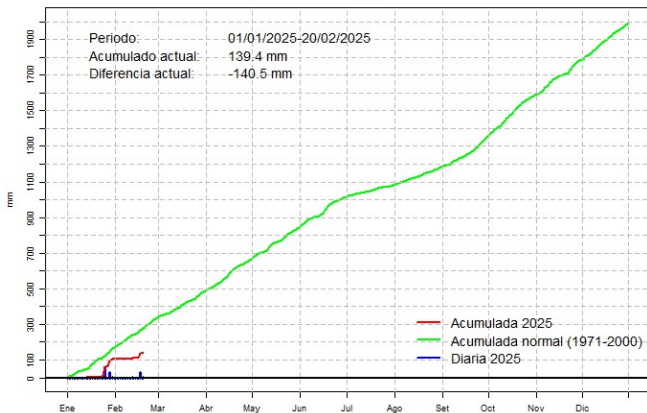

Comportamiento de la precipitación diaria

Precipitación diaria, Pilar

Comportamiento de la precipitación diaria

Precipitación diaria, Mcal. Estigarribia

Comportamiento de la precipitación diaria

Precipitación diaria, Pozo Colorado

Comportamiento de la precipitación diaria

Precipitación diaria, San Pedro

Comportamiento de la precipitación diaria

Precipitación diaria, Cnel. Oviedo

Comportamiento de la precipitación diaria

Precipitación diaria, Puerto Casado