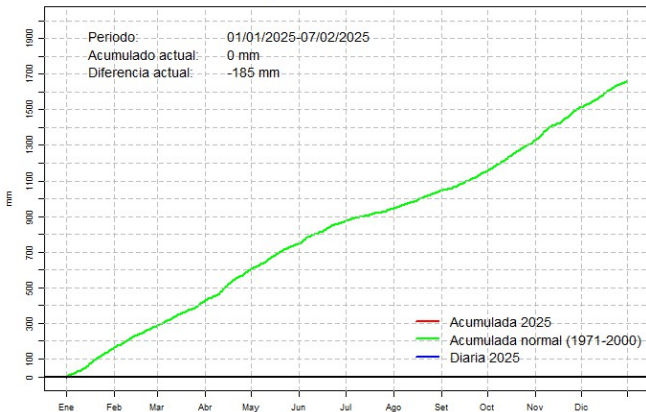

Comportamiento de la precipitación diaria

Precipitación diaria, Villarrica