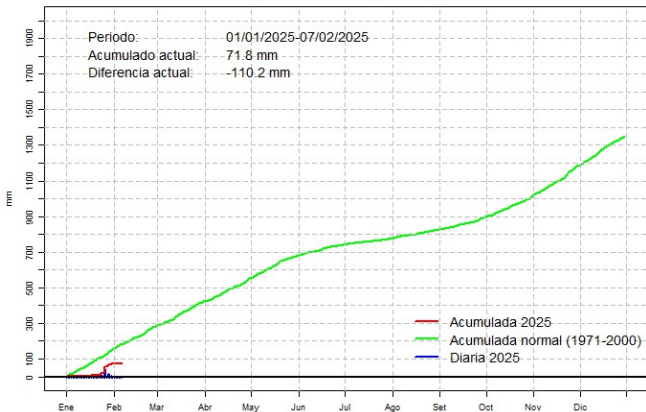

## Lista de estaciones analizadas

En el mapa se observa la ubicación de las estaciones Meteorológicas que presentan datos diarios, en cada localidad se ha calculado la precipitación diaria acumulada normal en el período 1971-2000 y la acumulada diaria 2025.

# Comportamiento de la precipitación diaria

## Precipitación diaria, Concepción