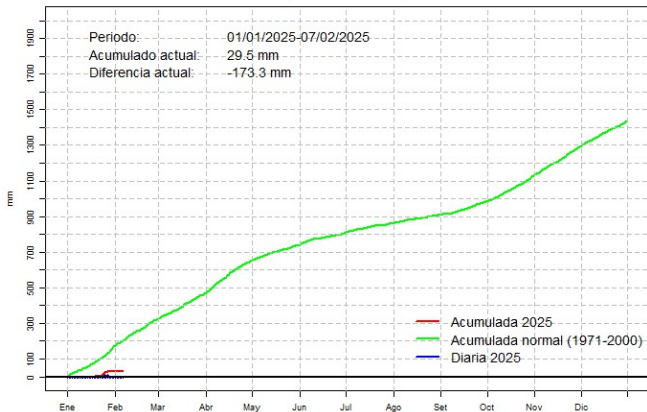

Comportamiento de la precipitación diaria

Precipitación diaria, Pilar