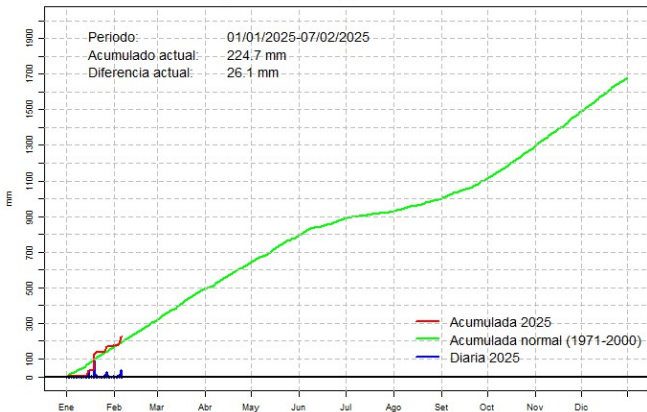

Precipitación diaria, San Juan B.

Comportamiento de la precipitación diaria

Precipitación diaria, Pedro J. Caballero