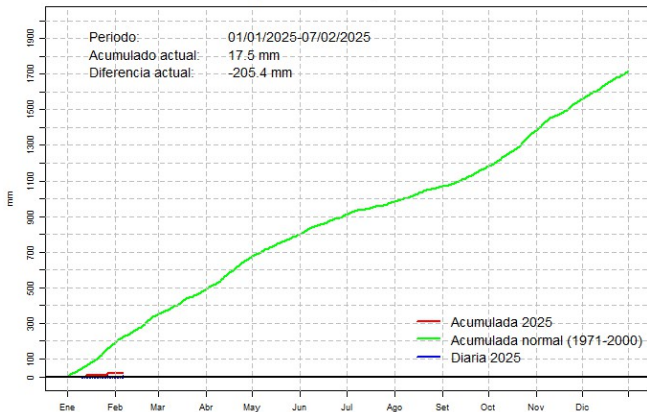

Comportamiento de la precipitación diaria

Precipitación diaria, San Juan B.