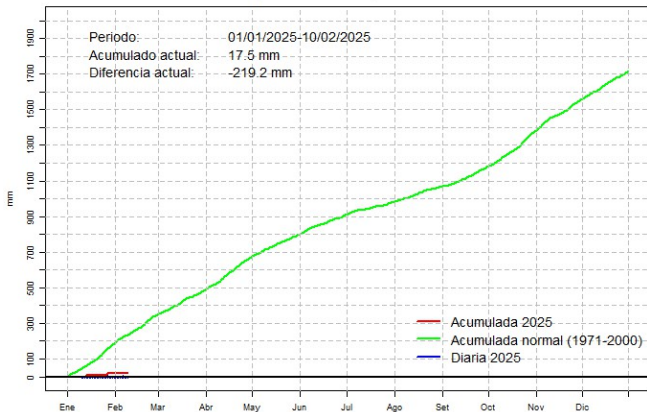

Comportamiento de la precipitación diaria

Precipitación diaria, San Juan B.