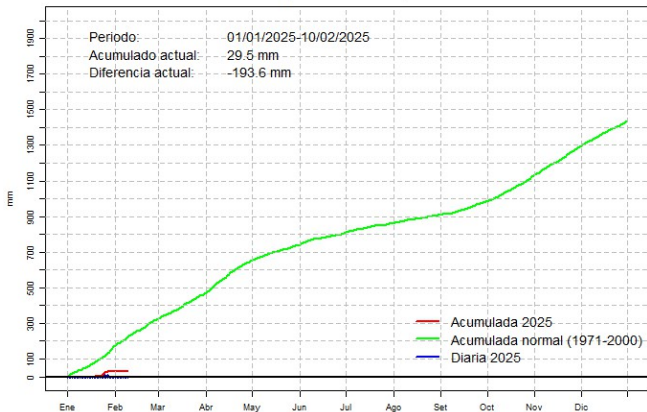

Comportamiento de la precipitación diaria

Precipitación diaria, Pilar