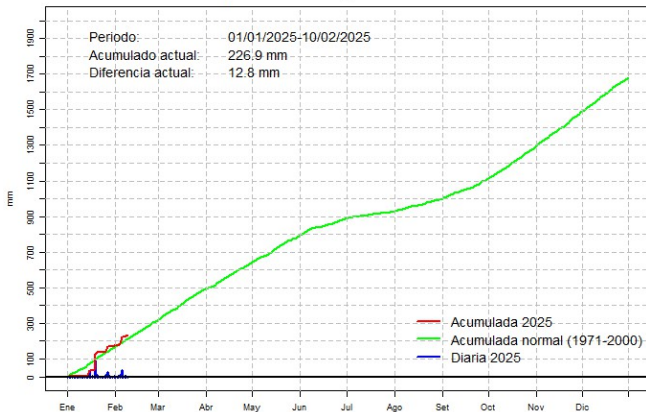

Precipitación diaria, San Juan B.

Comportamiento de la precipitación diaria

Precipitación diaria, Pedro J. Caballero