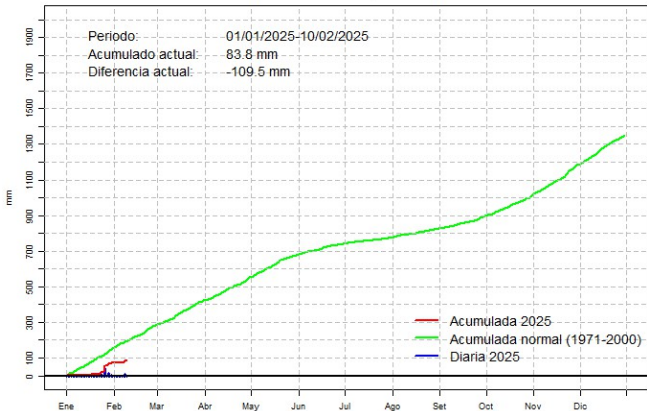

## Monitoreo de la precipitación diaria

10 de febrero de 2025

## Lista de estaciones analizadas

En el mapa se observa la ubicación de las estaciones Meteorológicas que presentan datos diarios, en cada localidad se ha calculado la precipitación diaria acumulada normal en el período 1971-2000 y la acumulada diaria 2025.

# Comportamiento de la precipitación diaria

## Precipitación diaria, Concepción