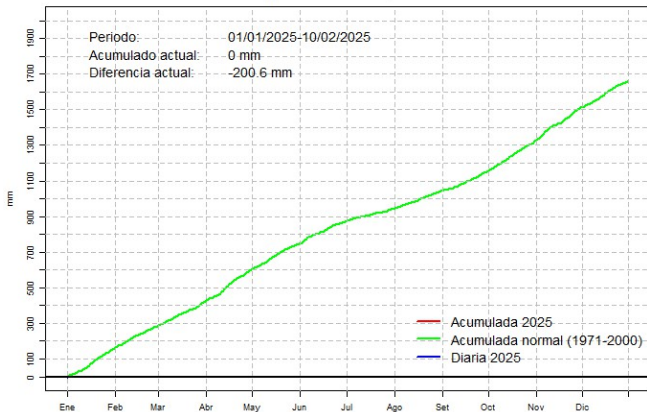

Comportamiento de la precipitación diaria

Precipitación diaria, Villarrica