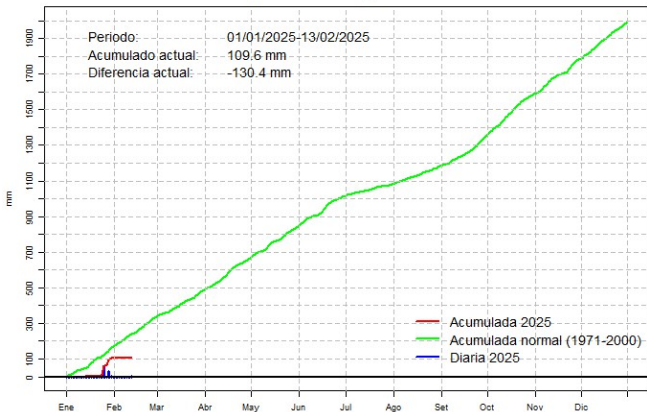

Comportamiento de la precipitación diaria

Precipitación diaria, Pilar

Comportamiento de la precipitación diaria

Precipitación diaria, Mcal. Estigarribia

Comportamiento de la precipitación diaria

Precipitación diaria, Pozo Colorado

Comportamiento de la precipitación diaria

Precipitación diaria, San Pedro

Comportamiento de la precipitación diaria

Precipitación diaria, Cnel. Oviedo

Comportamiento de la precipitación diaria

Precipitación diaria, Puerto Casado