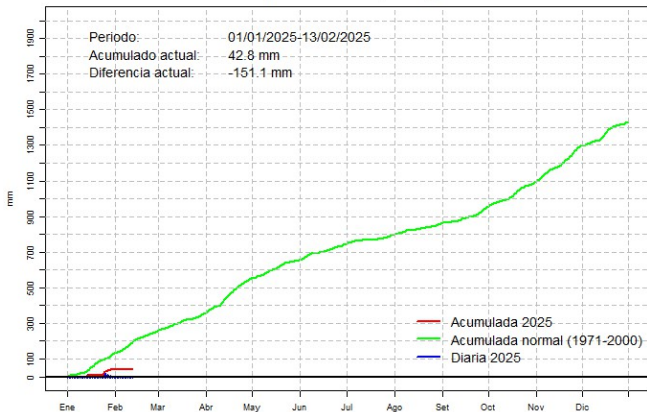

Comportamiento de la precipitación diaria

Precipitación diaria, Pilar

Comportamiento de la precipitación diaria

Precipitación diaria, Mcal. Estigarribia

Comportamiento de la precipitación diaria

Precipitación diaria, Pozo Colorado

Comportamiento de la precipitación diaria

Precipitación diaria, San Pedro

Comportamiento de la precipitación diaria

Precipitación diaria, Cnel. Oviedo

Comportamiento de la precipitación diaria

Precipitación diaria, Puerto Casado

Comportamiento de la precipitación diaria

Precipitación diaria, Paraguari

Comportamiento de la precipitación diaria

Precipitación diaria, Villarrica

Comportamiento de la precipitación diaria

Precipitación diaria, Caazapá