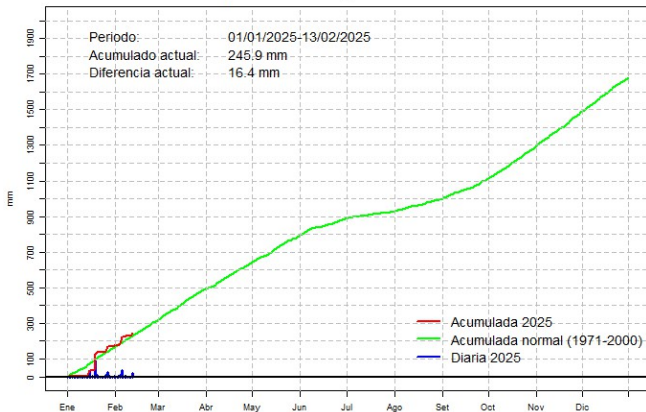

Comportamiento de la precipitación diaria

Precipitación diaria, Salto del Guairá

Comportamiento de la precipitación diaria

Precipitación diaria, Guarani

Comportamiento de la precipitación diaria

Precipitación diaria, Pedro J. Caballero

Comportamiento de la precipitación diaria

Precipitación diaria, San Juan B.