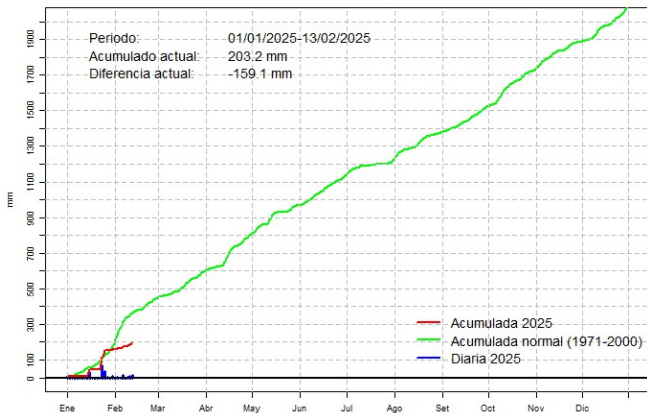

Comportamiento de la precipitación diaria

Precipitación diaria, Guarani