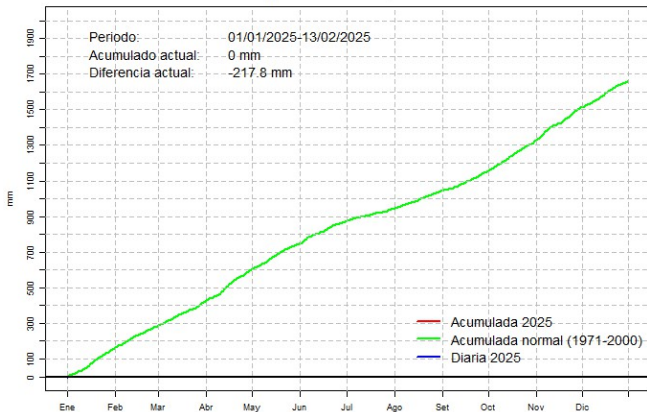

Comportamiento de la precipitación diaria

Precipitación diaria, Villarrica