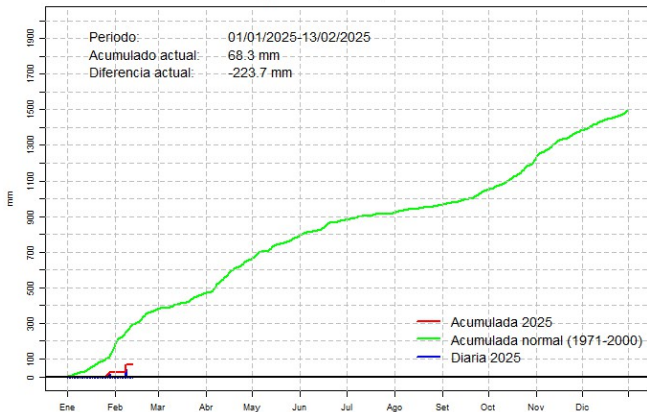

Comportamiento de la precipitación diaria

Precipitación diaria, Pilar

Comportamiento de la precipitación diaria

Precipitación diaria, Mcal. Estigarribia

Comportamiento de la precipitación diaria

Precipitación diaria, Pozo Colorado

Comportamiento de la precipitación diaria

Precipitación diaria, San Pedro

Comportamiento de la precipitación diaria

Precipitación diaria, Cnel. Oviedo

Comportamiento de la precipitación diaria

Precipitación diaria, Puerto Casado