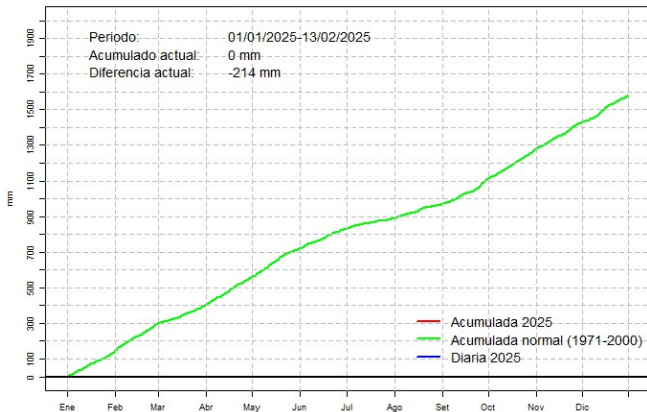

Comportamiento de la precipitación diaria

Precipitación diaria, San Estanislao