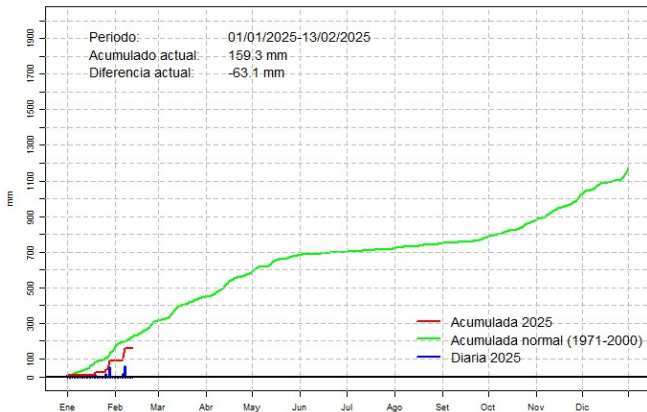

Comportamiento de la precipitación diaria

Precipitación diaria, Pilar

Comportamiento de la precipitación diaria

Precipitación diaria, Mcal. Estigarribia

Comportamiento de la precipitación diaria

Precipitación diaria, Pozo Colorado

Comportamiento de la precipitación diaria

Precipitación diaria, San Pedro

Comportamiento de la precipitación diaria

Precipitación diaria, Cnel. Oviedo

Comportamiento de la precipitación diaria

Precipitación diaria, Puerto Casado