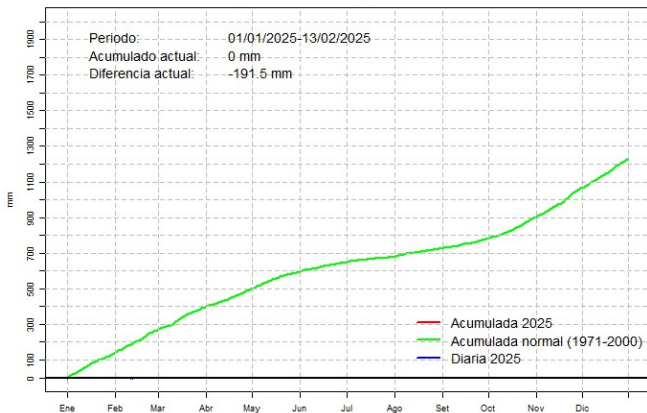

Comportamiento de la precipitación diaria

Precipitación diaria, Pilar

Comportamiento de la precipitación diaria

Precipitación diaria, Mcal. Estigarribia

Comportamiento de la precipitación diaria

Precipitación diaria, Pozo Colorado

Comportamiento de la precipitación diaria

Precipitación diaria, San Pedro

Comportamiento de la precipitación diaria

Precipitación diaria, Cnel. Oviedo

Comportamiento de la precipitación diaria

Precipitación diaria, Puerto Casado