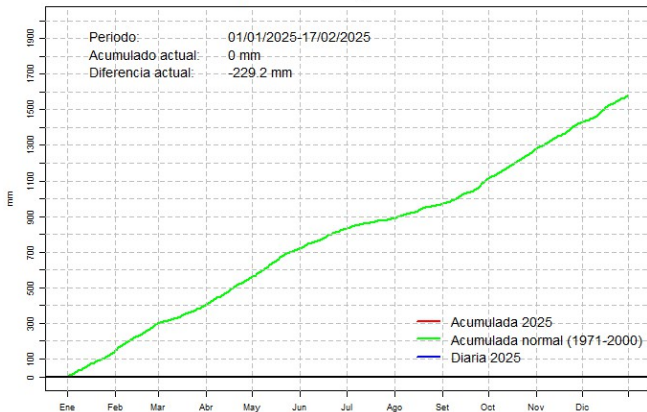

Comportamiento de la precipitación diaria

Precipitación diaria, San Estanislao