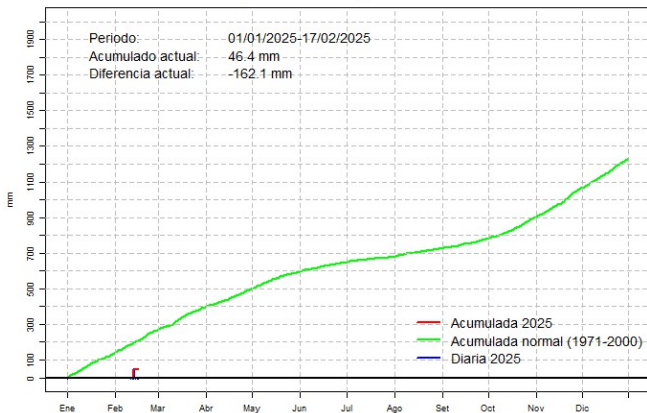

Comportamiento de la precipitación diaria

Precipitación diaria, Pilar

Comportamiento de la precipitación diaria

Precipitación diaria, Mcal. Estigarribia

Comportamiento de la precipitación diaria

Precipitación diaria, Pozo Colorado

Comportamiento de la precipitación diaria

Precipitación diaria, San Pedro

Comportamiento de la precipitación diaria

Precipitación diaria, Cnel. Oviedo

Comportamiento de la precipitación diaria

Precipitación diaria, Puerto Casado