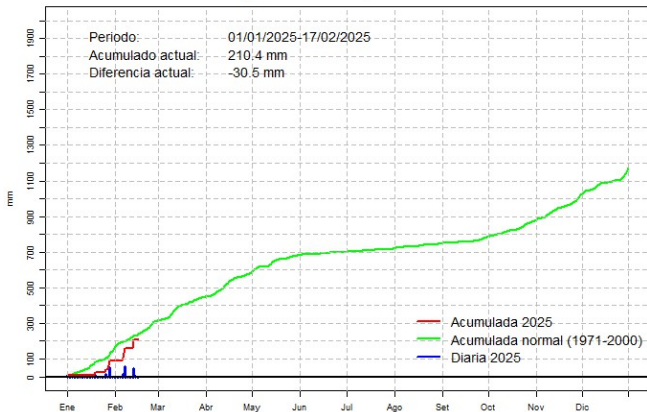

Comportamiento de la precipitación diaria

Precipitación diaria, Pilar

Comportamiento de la precipitación diaria

Precipitación diaria, Mcal. Estigarribia

Comportamiento de la precipitación diaria

Precipitación diaria, Pozo Colorado

Comportamiento de la precipitación diaria

Precipitación diaria, San Pedro

Comportamiento de la precipitación diaria

Precipitación diaria, Cnel. Oviedo

Comportamiento de la precipitación diaria

Precipitación diaria, Puerto Casado