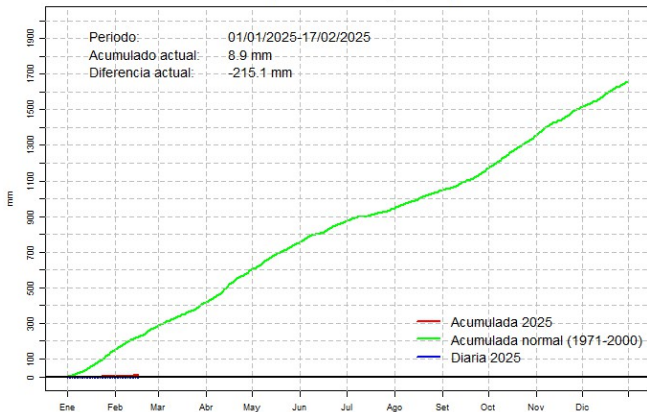

Comportamiento de la precipitación diaria

Precipitación diaria, San Pedro

Comportamiento de la precipitación diaria

Precipitación diaria, Cnel. Oviedo

Comportamiento de la precipitación diaria

Precipitación diaria, Puerto Casado

Comportamiento de la precipitación diaria

Precipitación diaria, Paraguari

Comportamiento de la precipitación diaria

Precipitación diaria, Villarrica

Comportamiento de la precipitación diaria

Precipitación diaria, Caazapá