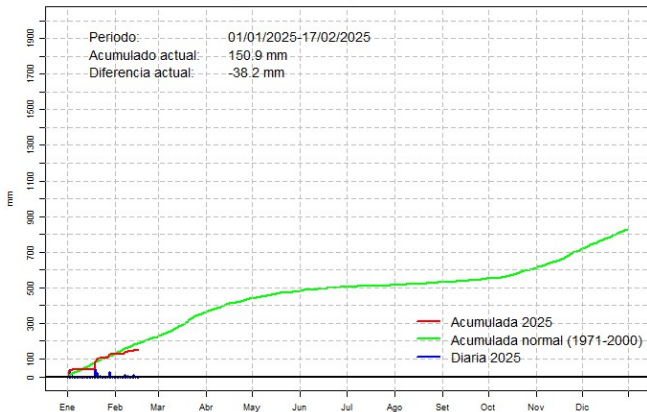

Comportamiento de la precipitación diaria

Precipitación diaria, Pilar

Comportamiento de la precipitación diaria

Precipitación diaria, Mcal. Estigarribia

Comportamiento de la precipitación diaria

Precipitación diaria, Pozo Colorado

Comportamiento de la precipitación diaria

Precipitación diaria, San Pedro

Comportamiento de la precipitación diaria

Precipitación diaria, Cnel. Oviedo

Comportamiento de la precipitación diaria

Precipitación diaria, Puerto Casado