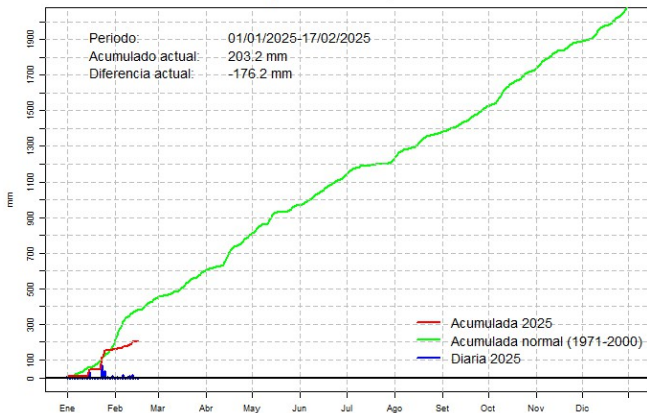

Comportamiento de la precipitación diaria

Precipitación diaria, Guarani