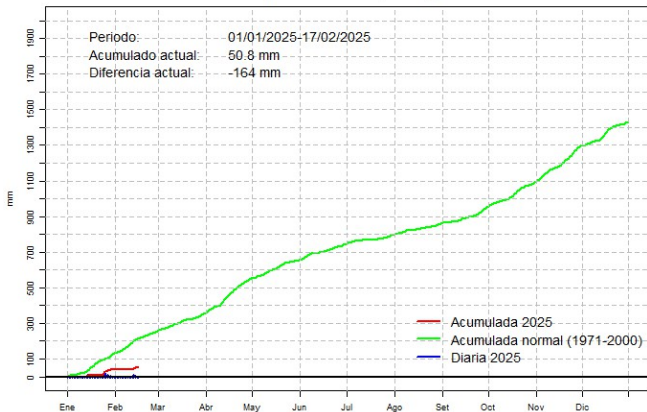

Comportamiento de la precipitación diaria

Precipitación diaria, Pilar

Comportamiento de la precipitación diaria

Precipitación diaria, Mcal. Estigarribia

Comportamiento de la precipitación diaria

Precipitación diaria, Pozo Colorado

Comportamiento de la precipitación diaria

Precipitación diaria, San Pedro

Comportamiento de la precipitación diaria

Precipitación diaria, Cnel. Oviedo

Comportamiento de la precipitación diaria

Precipitación diaria, Puerto Casado

Comportamiento de la precipitación diaria

Precipitación diaria, Paraguari

Comportamiento de la precipitación diaria

Precipitación diaria, Villarrica

Comportamiento de la precipitación diaria

Precipitación diaria, Caazapá