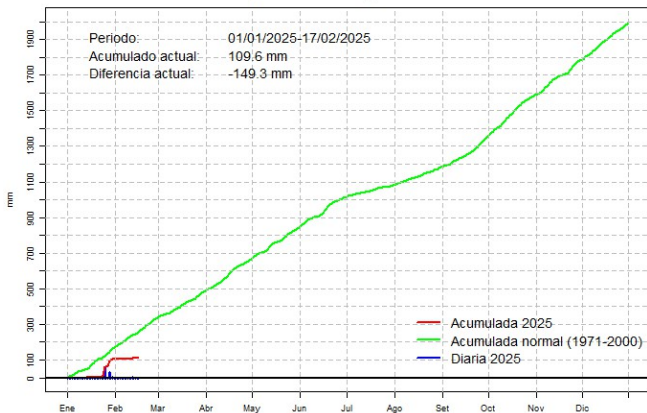

Comportamiento de la precipitación diaria

Precipitación diaria, Pilar

Comportamiento de la precipitación diaria

Precipitación diaria, Mcal. Estigarribia

Comportamiento de la precipitación diaria

Precipitación diaria, Pozo Colorado

Comportamiento de la precipitación diaria

Precipitación diaria, San Pedro

Comportamiento de la precipitación diaria

Precipitación diaria, Cnel. Oviedo

Comportamiento de la precipitación diaria

Precipitación diaria, Puerto Casado