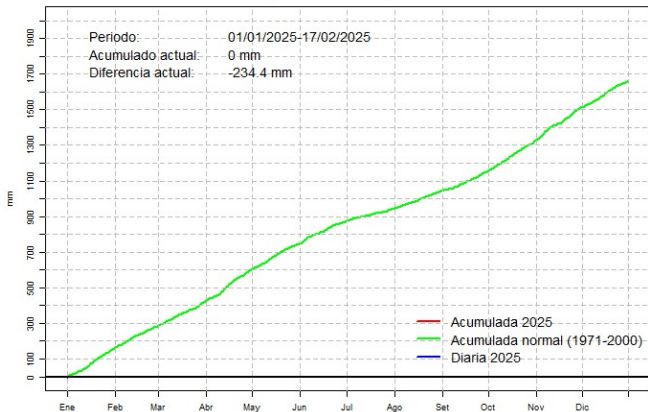

Comportamiento de la precipitación diaria

Precipitación diaria, Villarrica