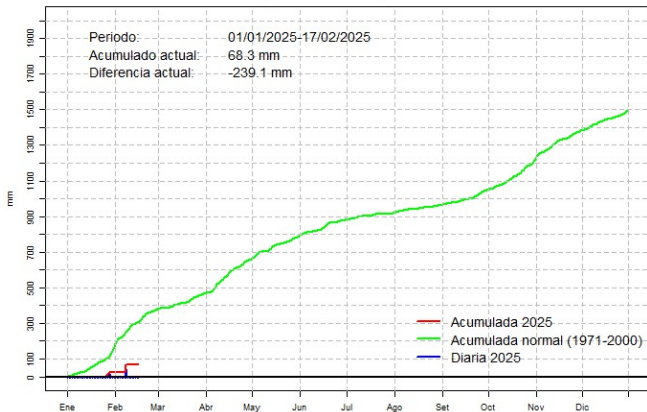

Comportamiento de la precipitación diaria

Precipitación diaria, Pilar

Comportamiento de la precipitación diaria

Precipitación diaria, Mcal. Estigarribia

Comportamiento de la precipitación diaria

Precipitación diaria, Pozo Colorado

Comportamiento de la precipitación diaria

Precipitación diaria, San Pedro

Comportamiento de la precipitación diaria

Precipitación diaria, Cnel. Oviedo

Comportamiento de la precipitación diaria

Precipitación diaria, Puerto Casado