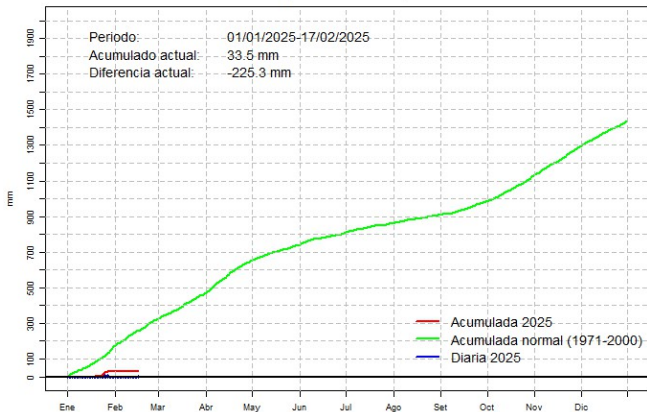

Comportamiento de la precipitación diaria

Precipitación diaria, Pilar

Comportamiento de la precipitación diaria

Precipitación diaria, Mcal. Estigarribia

Comportamiento de la precipitación diaria

Precipitación diaria, Pozo Colorado

Comportamiento de la precipitación diaria

Precipitación diaria, San Pedro

Comportamiento de la precipitación diaria

Precipitación diaria, Cnel. Oviedo

Comportamiento de la precipitación diaria

Precipitación diaria, Puerto Casado