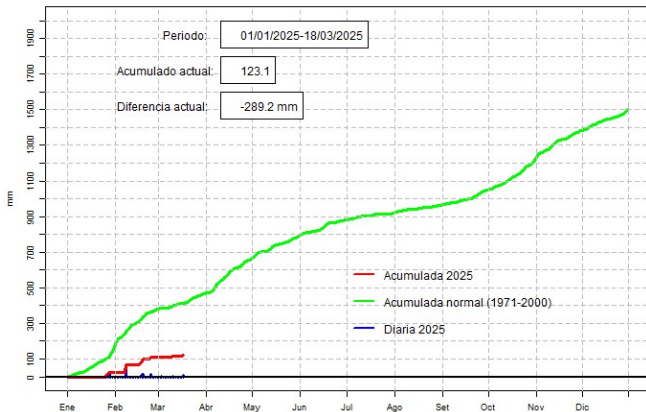

## GERENCIA DE CLIMATOLOGÍA

Precipitación diaria, Pozo Colorado

## GERENCIA DE CLIMATOLOGÍA

Precipitación diaria, San Pedro