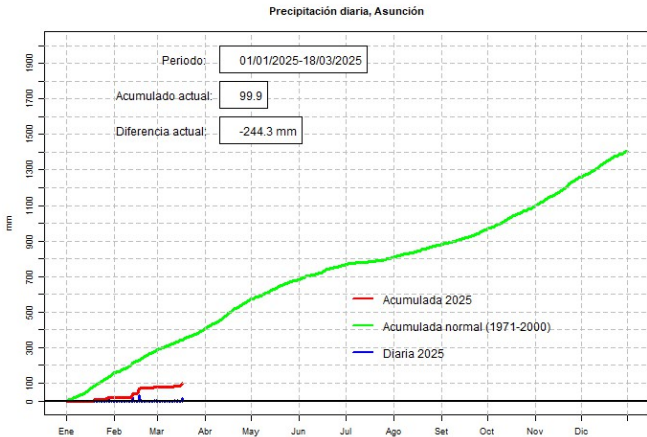

# Monitoreo de la precipitación diaria

18 de marzo de 2025

## Lista de estaciones analizadas

En el mapa se observa la ubicación de las estaciones Meteorológicas que presentan datos diarios, en cada localidad se ha calculado la precipitación diaria acumulada normal en el período 1971-2000 y la acumulada diaria 2020.

# Comportamiento de la precipitación diaria