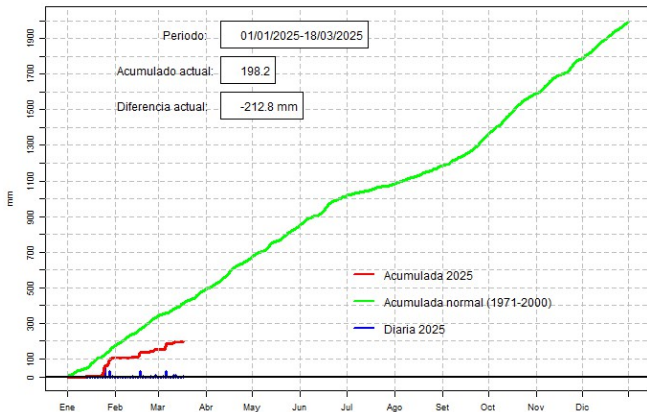

Comportamiento de la precipitación diaria

DIRECCIÓN NACIONAL DE AERONÁUTICA CIVIL
DIRECCIÓN DE METEOROLOGÍA E HIDROLOGÍA
SUBDIRECCIÓN DE METEOROLOGÍA

GOBIERNO DEL PARAGUAY | PARAGUAI REKUAI

GERENCIA DE CLIMATOLOGÍA

Precipitación diaria, Cnel. Oviedo