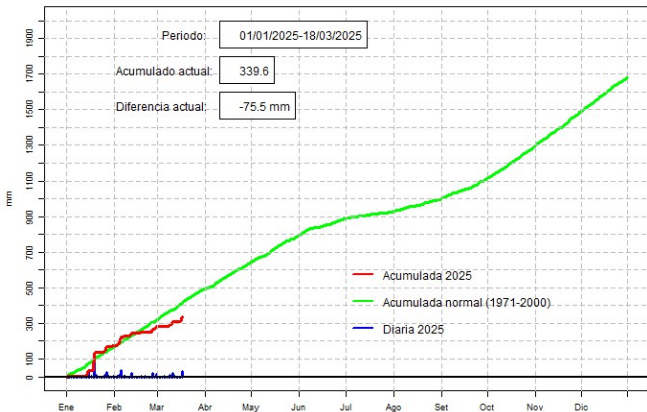

Comportamiento de la precipitación diaria

DIRECCIÓN NACIONAL DE AERONÁUTICA CIVIL
DIRECCIÓN DE METEOROLOGÍA E HIDROLOGÍA
SUBDIRECCIÓN DE METEOROLOGÍA

GOBIERNO DEL PARAGUAY | PARAGUAI REKUAI

GERENCIA DE CLIMATOLOGÍA

Precipitación diaria, Pedro J. Caballero