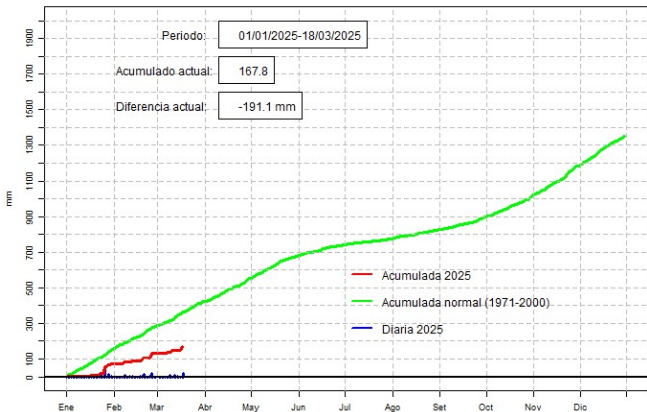

## Lista de estaciones analizadas

En el mapa se observa la ubicación de las estaciones Meteorológicas que presentan datos diarios, en cada localidad se ha calculado la precipitación diaria acumulada normal en el período 1971-2000 y la acumulada diaria 2020.

# Comportamiento de la precipitación diaria

## GERENCIA DE CLIMATOLOGÍA

Precipitación diaria, Concepción