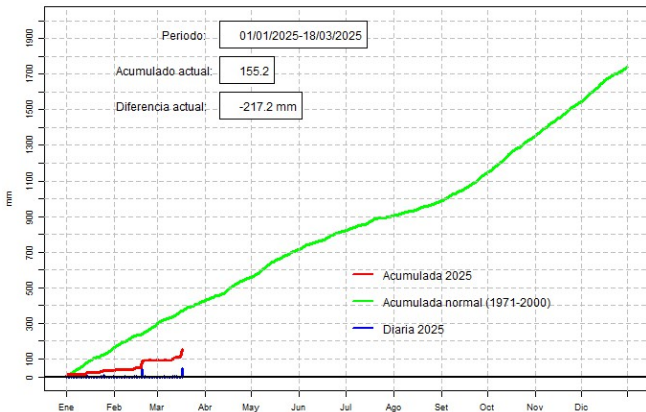

Comportamiento de la precipitación diaria

DIRECCIÓN NACIONAL DE AERONÁUTICA CIVIL
DIRECCIÓN DE METEOROLOGÍA E HIDROLOGÍA
SUBDIRECCIÓN DE METEOROLOGÍA

GOBIERNO DEL PARAGUAY | PARAGUAI REKUAI

GERENCIA DE CLIMATOLOGÍA

Precipitación diaria, Salto del Guairá