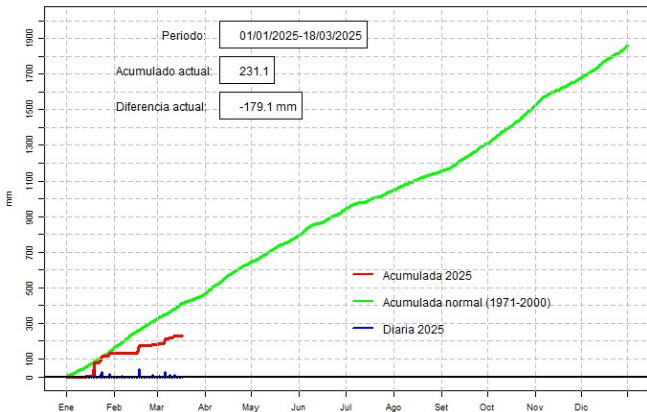

Comportamiento de la precipitación diaria

DIRECCIÓN NACIONAL DE AERONÁUTICA CIVIL
DIRECCIÓN DE METEOROLOGÍA E HIDROLOGÍA
SUBDIRECCIÓN DE METEOROLOGÍA

GOBIERNO DEL PARAGUAY | PARAGUAY REKUAÍ

GERENCIA DE CLIMATOLOGÍA

Precipitación diaria, Encarnación