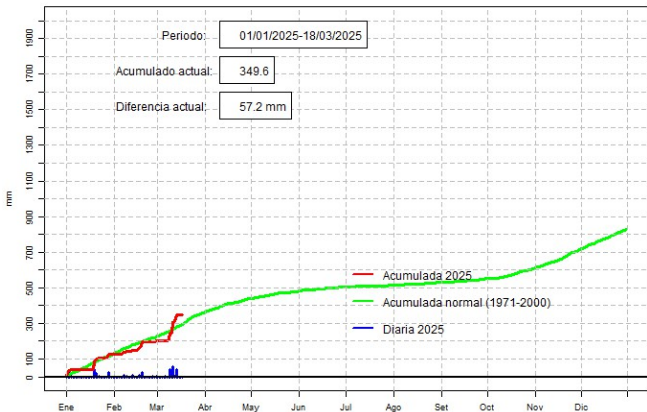

## GERENCIA DE CLIMATOLOGÍA

Precipitación diaria, Pilar

## GERENCIA DE CLIMATOLOGÍA

Precipitación diaria, Mcal. Estigarribia