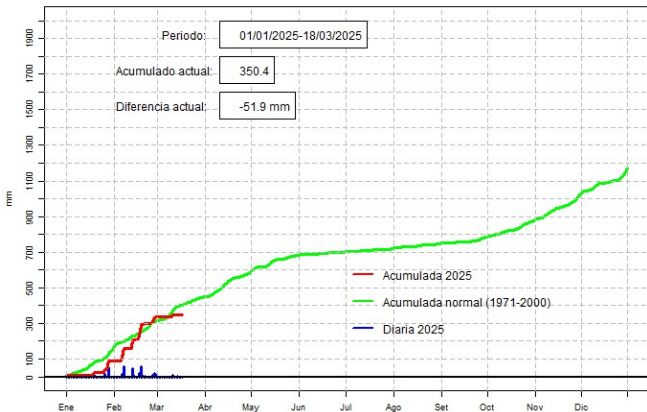

## GERENCIA DE CLIMATOLOGÍA

Precipitación diaria, Mcal. Estigarribia

## GERENCIA DE CLIMATOLOGÍA

Precipitación diaria, Pozo Colorado