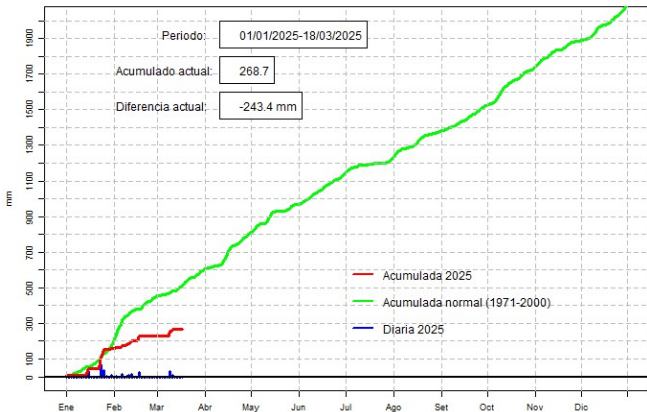

### Precipitación diaria, Guaraní