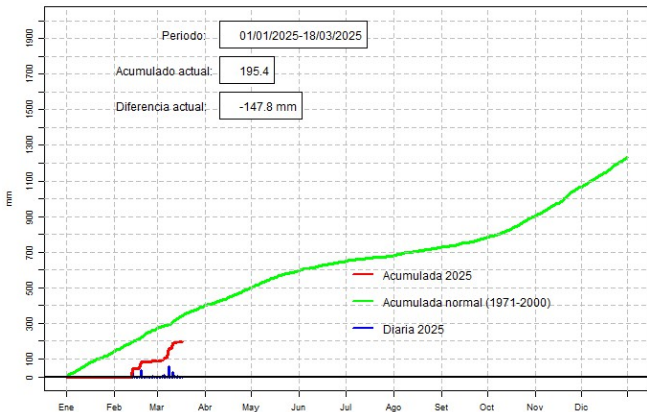

Comportamiento de la precipitación diaria

DIRECCIÓN NACIONAL DE AERONÁUTICA CIVIL
DIRECCIÓN DE METEOROLOGÍA E HIDROLOGÍA
SUBDIRECCIÓN DE METEOROLOGÍA

GOBIERNO DEL PARAGUAY | PARAGUAI REKUAI

GERENCIA DE CLIMATOLOGÍA

Precipitación diaria, Puerto Casado