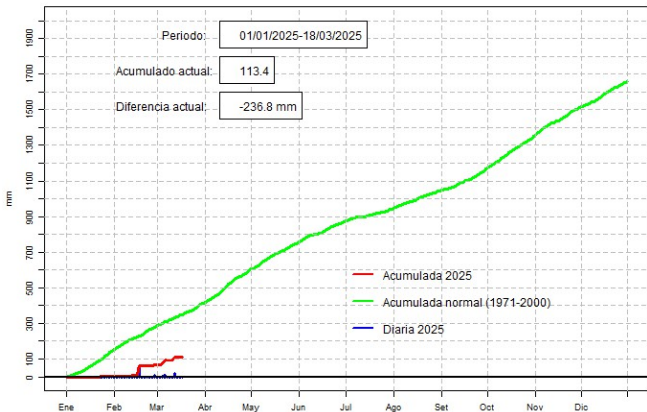

Comportamiento de la precipitación diaria

DIRECCIÓN NACIONAL DE AERONÁUTICA CIVIL
DIRECCIÓN DE METEOROLOGÍA E HIDROLOGÍA
SUBDIRECCIÓN DE METEOROLOGÍA

GOBIERNO DEL PARAGUAY | PARAGUAI REKUAI

GERENCIA DE CLIMATOLOGÍA

Precipitación diaria, Caazapá