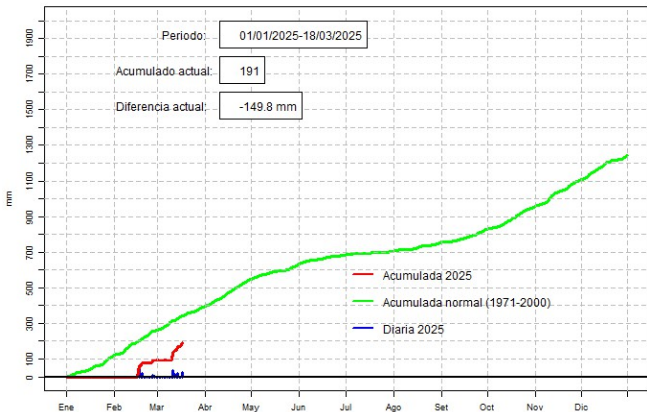

Comportamiento de la precipitación diaria

DIRECCIÓN NACIONAL DE AERONÁUTICA CIVIL
DIRECCIÓN DE METEOROLOGÍA E HIDROLOGÍA
SUBDIRECCIÓN DE METEOROLOGÍA

GOBIERNO DEL PARAGUAY | PARAGUÁI REKUÁI

GERENCIA DE CLIMATOLOGÍA

Precipitación diaria, Gral. Bruguez