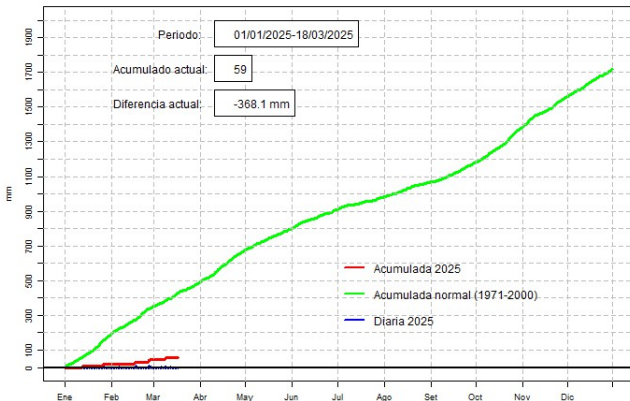

Comportamiento de la precipitación diaria

DIRECCIÓN NACIONAL DE AERONÁUTICA CIVIL
DIRECCIÓN DE METEOROLOGÍA E HIDROLOGÍA
SUBDIRECCIÓN DE METEOROLOGÍA

GOBIERNO DEL PARAGUAY | PARAGUÁI REKUAI

GERENCIA DE CLIMATOLOGÍA

Precipitación diaria, San Juan B.