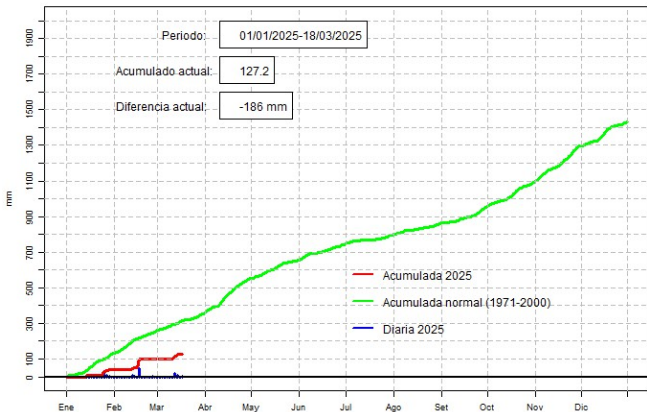

Comportamiento de la precipitación diaria

DIRECCIÓN NACIONAL DE AERONÁUTICA CIVIL
DIRECCIÓN DE METEOROLOGÍA E HIDROLOGÍA
SUBDIRECCIÓN DE METEOROLOGÍA

GOBIERNO DEL PARAGUAY | PARAGUAI REKUAI

GERENCIA DE CLIMATOLOGÍA

Precipitación diaria, Paraguarí