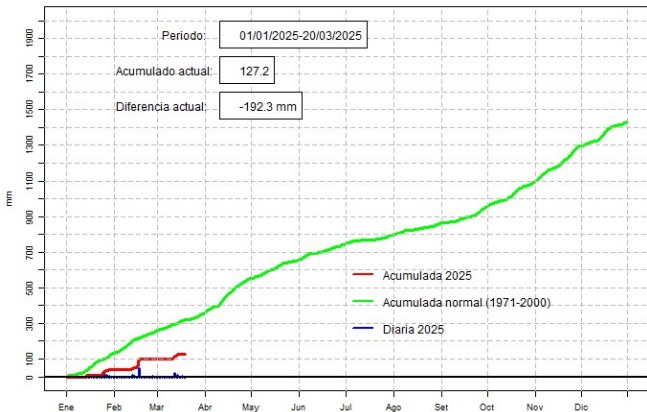

Comportamiento de la precipitación diaria

DIRECCIÓN NACIONAL DE AERONÁUTICA CIVIL
DIRECCIÓN DE METEOROLOGÍA E HIDROLOGÍA
SUBDIRECCIÓN DE METEOROLOGÍA

GOBIERNO DEL PARAGUAY | PARAGUAI REKUAI

GERENCIA DE CLIMATOLOGÍA

Precipitación diaria, Paraguarí