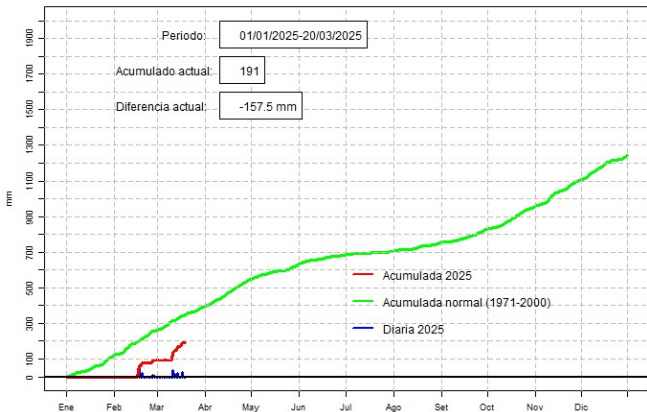

Comportamiento de la precipitación diaria

DIRECCIÓN NACIONAL DE AERONÁUTICA CIVIL
DIRECCIÓN DE METEOROLOGÍA E HIDROLOGÍA
SUBDIRECCIÓN DE METEOROLOGÍA

GOBIERNO DEL PARAGUAY | PARAGUÁI REKUÁI

GERENCIA DE CLIMATOLOGÍA

Precipitación diaria, Gral. Bruguez