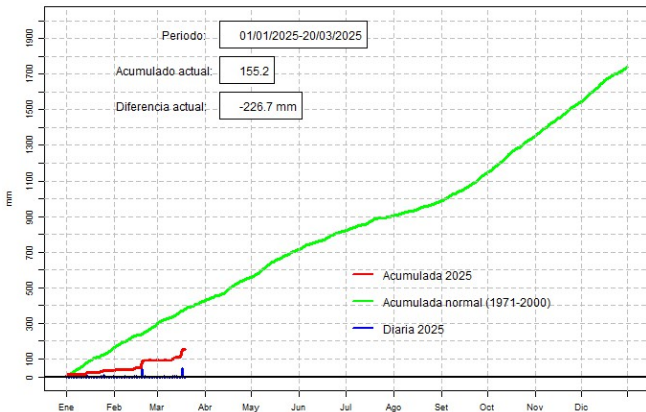

Comportamiento de la precipitación diaria

DIRECCIÓN NACIONAL DE AERONÁUTICA CIVIL
DIRECCIÓN DE METEOROLOGÍA E HIDROLOGÍA
SUBDIRECCIÓN DE METEOROLOGÍA

GOBIERNO DEL PARAGUAY | PARAGUAI REKUAI

GERENCIA DE CLIMATOLOGÍA

Precipitación diaria, Salto del Guairá