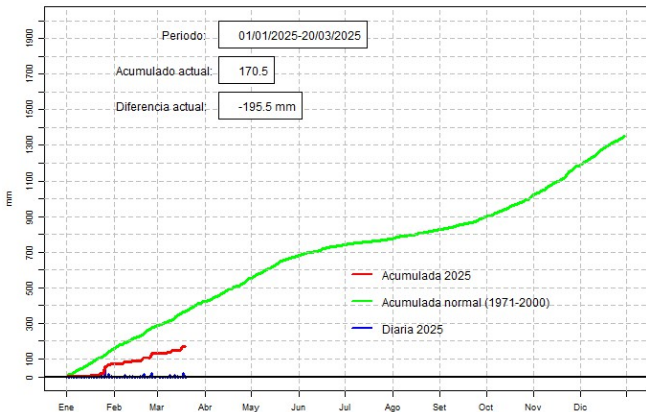

Comportamiento de la precipitación diaria

DIRECCIÓN NACIONAL DE AERONÁUTICA CIVIL
DIRECCIÓN DE METEOROLOGÍA E HIDROLOGÍA
SUBDIRECCIÓN DE METEOROLOGÍA

GOBIERNO DEL PARAGUAY | PARAGUÁI REKUÁI

GERENCIA DE CLIMATOLOGÍA

Precipitación diaria, Concepción