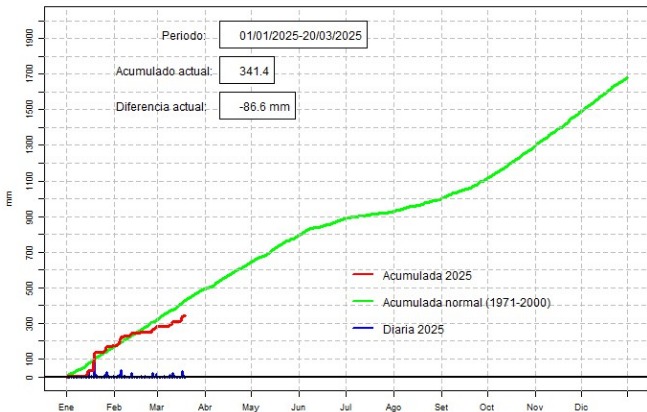

Comportamiento de la precipitación diaria

DIRECCIÓN NACIONAL DE AERONÁUTICA CIVIL
DIRECCIÓN DE METEOROLOGÍA E HIDROLOGÍA
SUBDIRECCIÓN DE METEOROLOGÍA

GOBIERNO DEL PARAGUAY | PARAGUÁI REKUAI

GERENCIA DE CLIMATOLOGÍA

Precipitación diaria, Pedro J. Caballero