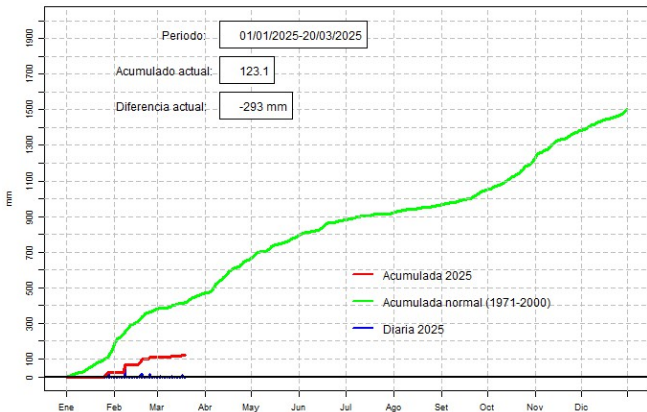

Comportamiento de la precipitación diaria

DIRECCIÓN NACIONAL DE AERONÁUTICA CIVIL
DIRECCIÓN DE METEOROLOGÍA E HIDROLOGÍA
SUBDIRECCIÓN DE METEOROLOGÍA

GOBIERNO DEL PARAGUAY | PARAGUAI REKUAI

GERENCIA DE CLIMATOLOGÍA

Precipitación diaria, San Pedro