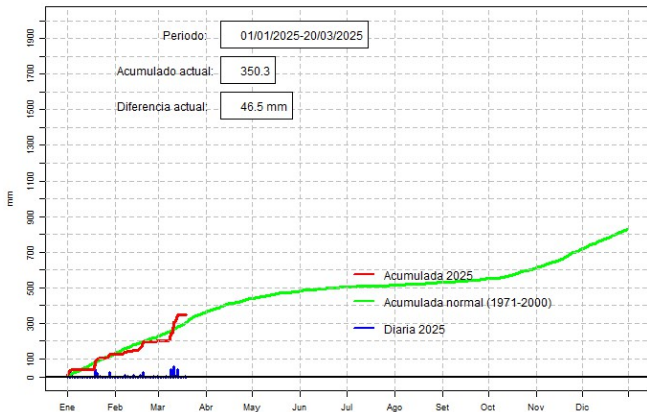

Comportamiento de la precipitación diaria

DIRECCIÓN NACIONAL DE AERONÁUTICA CIVIL
DIRECCIÓN DE METEOROLOGÍA E HIDROLOGÍA
SUBDIRECCIÓN DE METEOROLOGÍA

GOBIERNO DEL PARAGUAY | PARAGUÁI REKUAI

GERENCIA DE CLIMATOLOGÍA

Precipitación diaria, Mcal. Estigarribia