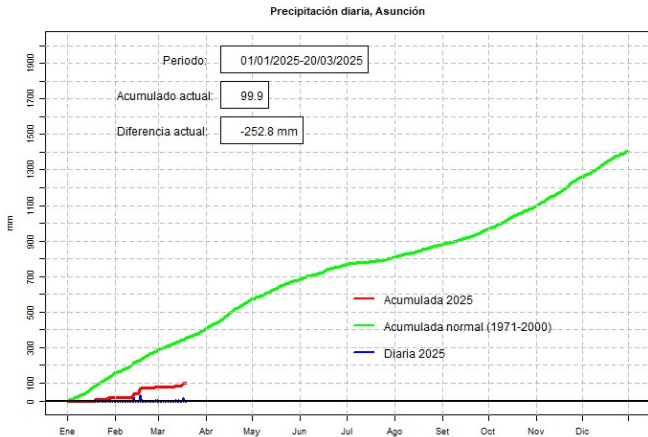

Comportamiento de la precipitación diaria