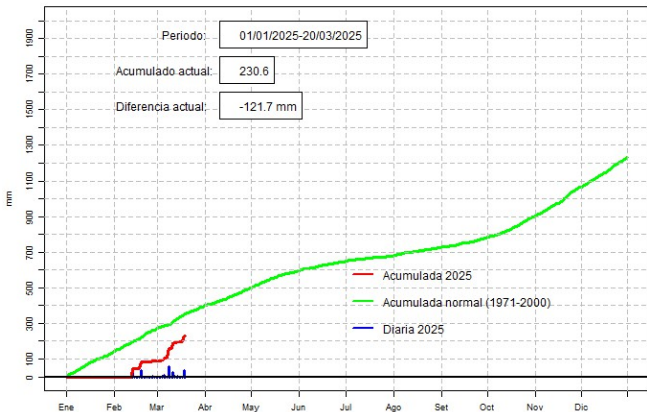

Comportamiento de la precipitación diaria

DIRECCIÓN NACIONAL DE AERONÁUTICA CIVIL
DIRECCIÓN DE METEOROLOGÍA E HIDROLOGÍA
SUBDIRECCIÓN DE METEOROLOGÍA

GOBIERNO DEL PARAGUAY | PARAGUÁI REKUÁI

GERENCIA DE CLIMATOLOGÍA

Precipitación diaria, Puerto Casado