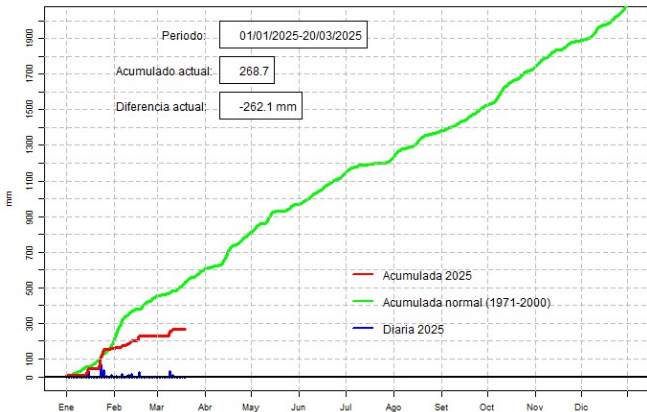

Comportamiento de la precipitación diaria

DIRECCIÓN NACIONAL DE AERONÁUTICA CIVIL
DIRECCIÓN DE METEOROLOGÍA E HIDROLOGÍA
SUBDIRECCIÓN DE METEOROLOGÍA

GOBIERNO DEL PARAGUAY | PARAGUAY REKUAI

GERENCIA DE CLIMATOLOGÍA

Precipitación diaria, Guaraní