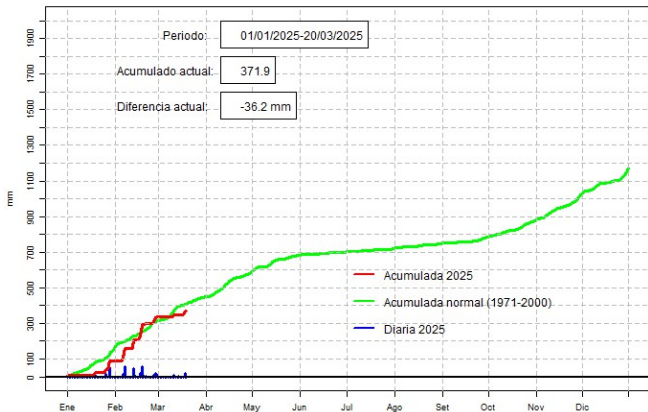

Comportamiento de la precipitación diaria

DIRECCIÓN NACIONAL DE AERONÁUTICA CIVIL
DIRECCIÓN DE METEOROLOGÍA E HIDROLOGÍA
SUBDIRECCIÓN DE METEOROLOGÍA

GOBIERNO DEL PARAGUAY | PARAGUAI REKUAI

GERENCIA DE CLIMATOLOGÍA

Precipitación diaria, Pozo Colorado