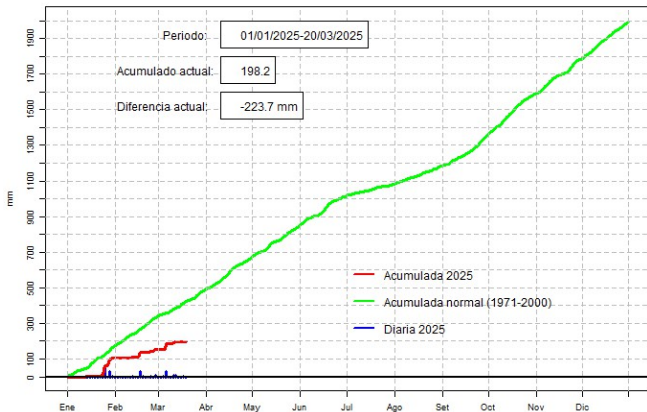

Comportamiento de la precipitación diaria

DIRECCIÓN NACIONAL DE AERONÁUTICA CIVIL
DIRECCIÓN DE METEOROLOGÍA E HIDROLOGÍA
SUBDIRECCIÓN DE METEOROLOGÍA

GOBIERNO DEL PARAGUAY | PARAGUAI REKUAI

GERENCIA DE CLIMATOLOGÍA

Precipitación diaria, Cnel. Oviedo