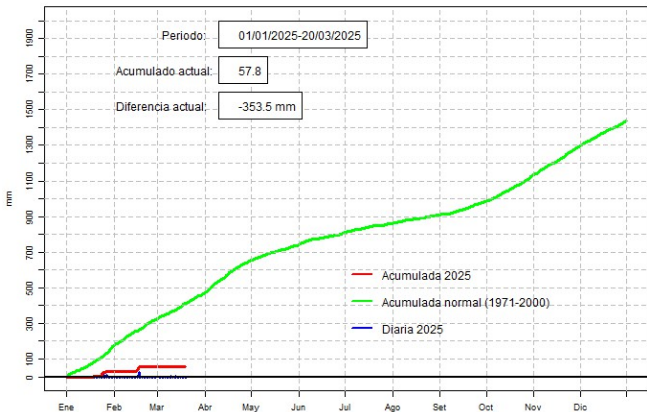

Comportamiento de la precipitación diaria

DIRECCIÓN NACIONAL DE AERONÁUTICA CIVIL
DIRECCIÓN DE METEOROLOGÍA E HIDROLOGÍA
SUBDIRECCIÓN DE METEOROLOGÍA

GOBIERNO DEL PARAGUAY | PARAGUAI REKUAI

GERENCIA DE CLIMATOLOGÍA

Precipitación diaria, Pilar