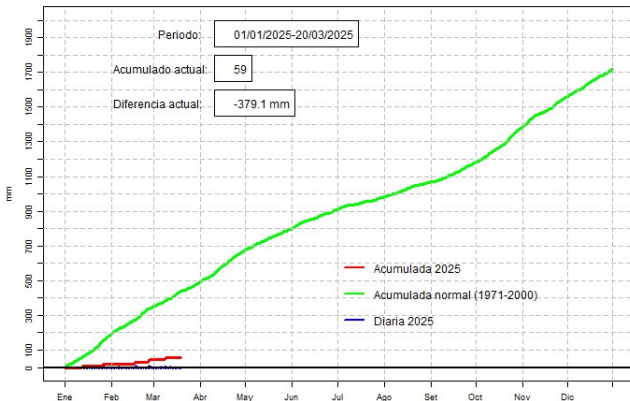

Comportamiento de la precipitación diaria

DIRECCIÓN NACIONAL DE AERONÁUTICA CIVIL
DIRECCIÓN DE METEOROLOGÍA E HIDROLOGÍA
SUBDIRECCIÓN DE METEOROLOGÍA

GOBIERNO DEL PARAGUAY | PARAGUÁI REKUAI

GERENCIA DE CLIMATOLOGÍA

Precipitación diaria, San Juan B.