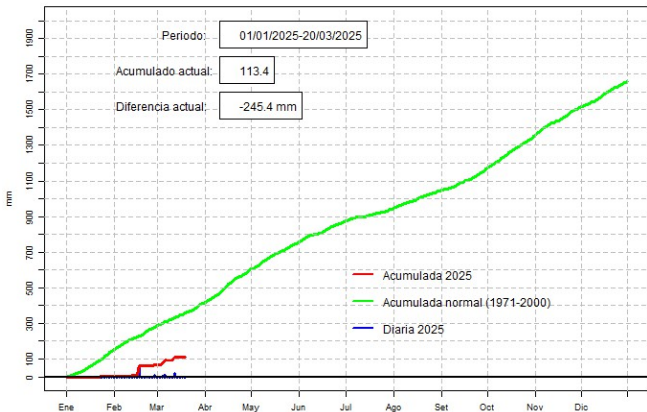

Comportamiento de la precipitación diaria

DIRECCIÓN NACIONAL DE AERONÁUTICA CIVIL
DIRECCIÓN DE METEOROLOGÍA E HIDROLOGÍA
SUBDIRECCIÓN DE METEOROLOGÍA

GOBIERNO DEL PARAGUAY | PARAGUÁI REKUÁI

GERENCIA DE CLIMATOLOGÍA

Precipitación diaria, Caazapá