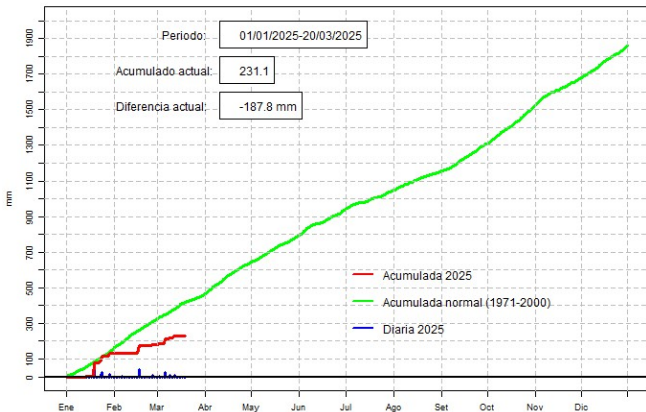

Comportamiento de la precipitación diaria

DIRECCIÓN NACIONAL DE AERONÁUTICA CIVIL
DIRECCIÓN DE METEOROLOGÍA E HIDROLOGÍA
SUBDIRECCIÓN DE METEOROLOGÍA

GOBIERNO DEL PARAGUAY | PARAGUAY REKUAÍ

GERENCIA DE CLIMATOLOGÍA

Precipitación diaria, Encarnación