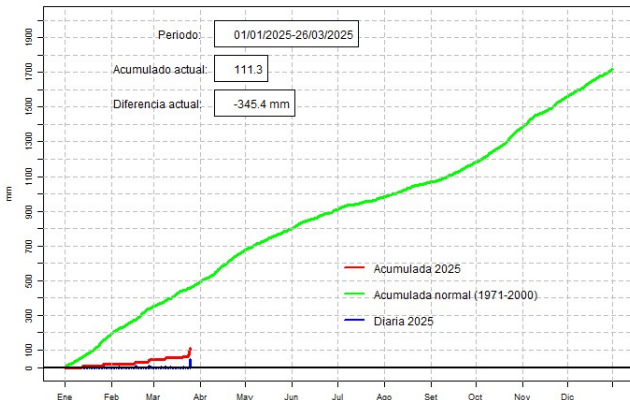

Comportamiento de la precipitación diaria

DIRECCIÓN NACIONAL DE AERONÁUTICA CIVIL
DIRECCIÓN DE METEOROLOGÍA E HIDROLOGÍA
SUBDIRECCIÓN DE METEOROLOGÍA

GOBIERNO DEL PARAGUAY | PARAGUÁI REKUAI

GERENCIA DE CLIMATOLOGÍA

Precipitación diaria, San Juan B.