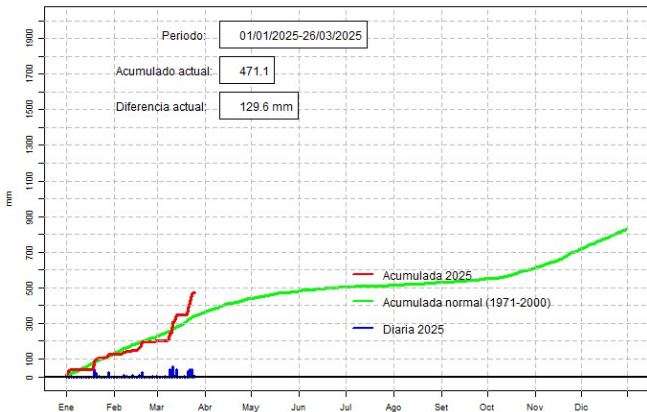

Comportamiento de la precipitación diaria

DIRECCIÓN NACIONAL DE AERONÁUTICA CIVIL
DIRECCIÓN DE METEOROLOGÍA E HIDROLOGÍA
SUBDIRECCIÓN DE METEOROLOGÍA

GOBIERNO DEL PARAGUAY | PARAGUÁI REKUAI

GERENCIA DE CLIMATOLOGÍA

Precipitación diaria, Mcal. Estigarribia