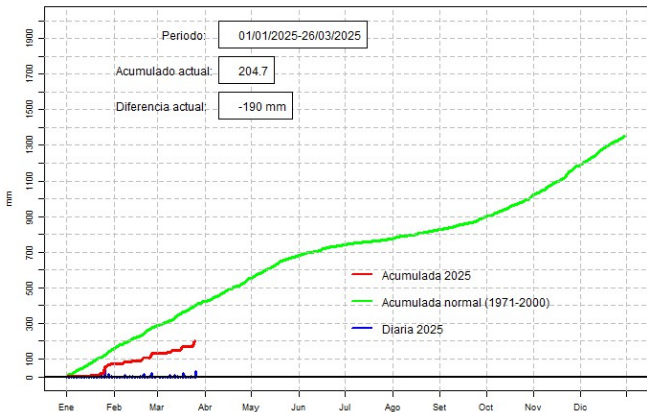

Comportamiento de la precipitación diaria

DIRECCIÓN NACIONAL DE AERONÁUTICA CIVIL
DIRECCIÓN DE METEOROLOGÍA E HIDROLOGÍA
SUBDIRECCIÓN DE METEOROLOGÍA

GOBIERNO DEL PARAGUAY | PARAGUÁI REKUÁI

GERENCIA DE CLIMATOLOGÍA

Precipitación diaria, Concepción