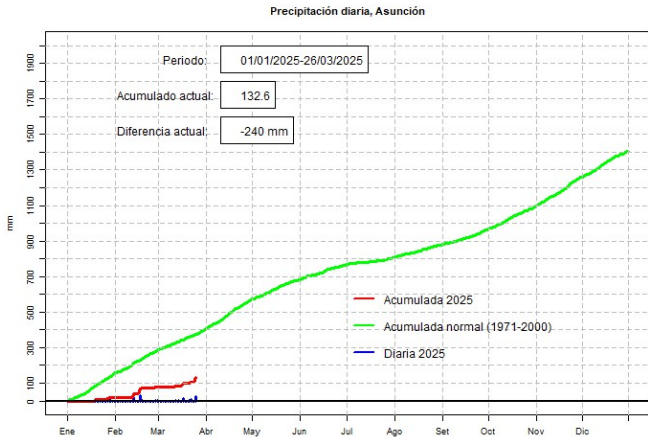

Comportamiento de la precipitación diaria