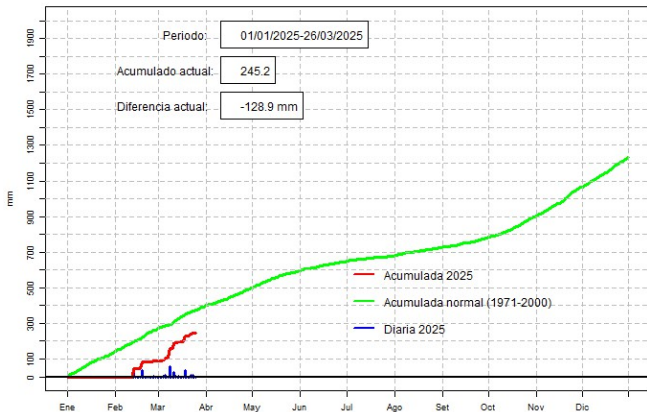

Comportamiento de la precipitación diaria

DIRECCIÓN NACIONAL DE AERONÁUTICA CIVIL
DIRECCIÓN DE METEOROLOGÍA E HIDROLOGÍA
SUBDIRECCIÓN DE METEOROLOGÍA

GOBIERNO DEL PARAGUAY | PARAGUÁI REKUÁI

GERENCIA DE CLIMATOLOGÍA

Precipitación diaria, Puerto Casado