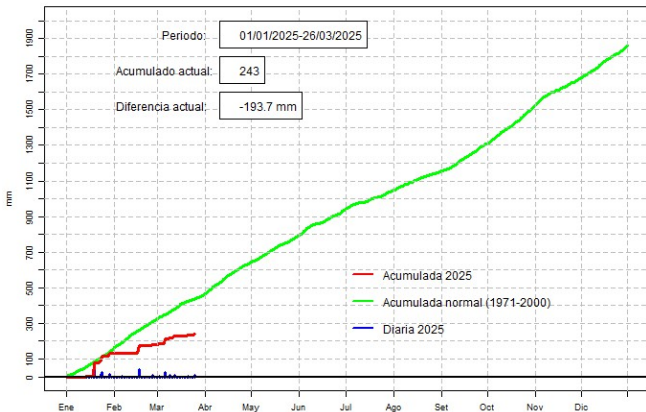

Comportamiento de la precipitación diaria

DIRECCIÓN NACIONAL DE AERONÁUTICA CIVIL
DIRECCIÓN DE METEOROLOGÍA E HIDROLOGÍA
SUBDIRECCIÓN DE METEOROLOGÍA

GOBIERNO DEL PARAGUAY | PARAGUAY REKUAÍ

GERENCIA DE CLIMATOLOGÍA

Precipitación diaria, Encarnación