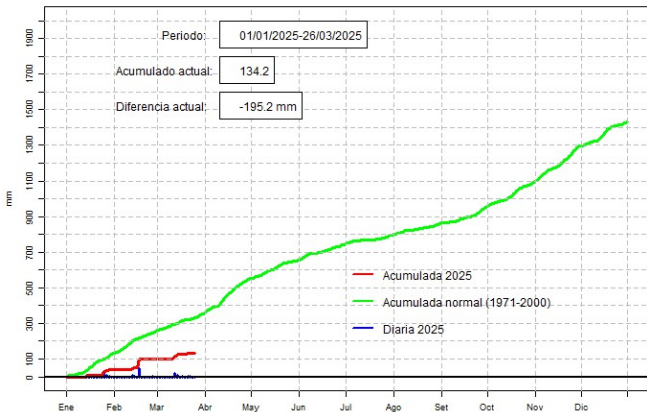

Comportamiento de la precipitación diaria

DIRECCIÓN NACIONAL DE AERONÁUTICA CIVIL
DIRECCIÓN DE METEOROLOGÍA E HIDROLOGÍA
SUBDIRECCIÓN DE METEOROLOGÍA

GOBIERNO DEL PARAGUAY | PARAGUAI REKUAI

GERENCIA DE CLIMATOLOGÍA

Precipitación diaria, Paraguarí