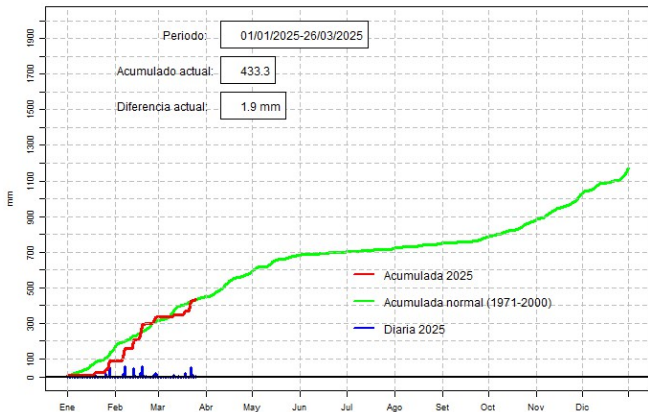

Comportamiento de la precipitación diaria

DIRECCIÓN NACIONAL DE AERONÁUTICA CIVIL
DIRECCIÓN DE METEOROLOGÍA E HIDROLOGÍA
SUBDIRECCIÓN DE METEOROLOGÍA

GOBIERNO DEL PARAGUAY | PARAGUÁI REKUAI

GERENCIA DE CLIMATOLOGÍA

Precipitación diaria, Pozo Colorado