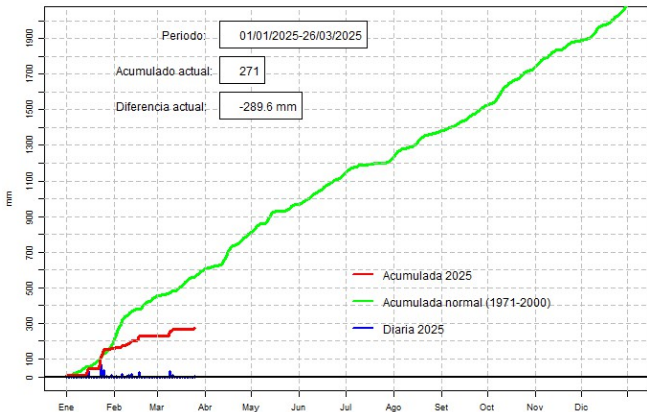

Comportamiento de la precipitación diaria

DIRECCIÓN NACIONAL DE AERONÁUTICA CIVIL
DIRECCIÓN DE METEOROLOGÍA E HIDROLOGÍA
SUBDIRECCIÓN DE METEOROLOGÍA

GOBIERNO DEL PARAGUAY | PARAGUAY REKUAÍ

GERENCIA DE CLIMATOLOGÍA

Precipitación diaria, Guaraní