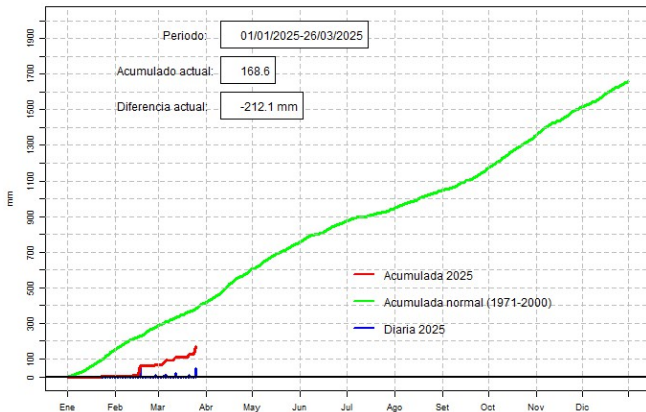

Comportamiento de la precipitación diaria

DIRECCIÓN NACIONAL DE AERONÁUTICA CIVIL
DIRECCIÓN DE METEOROLOGÍA E HIDROLOGÍA
SUBDIRECCIÓN DE METEOROLOGÍA

GOBIERNO DEL PARAGUAY | PARAGUÁI REKUAI

GERENCIA DE CLIMATOLOGÍA

Precipitación diaria, Caazapá