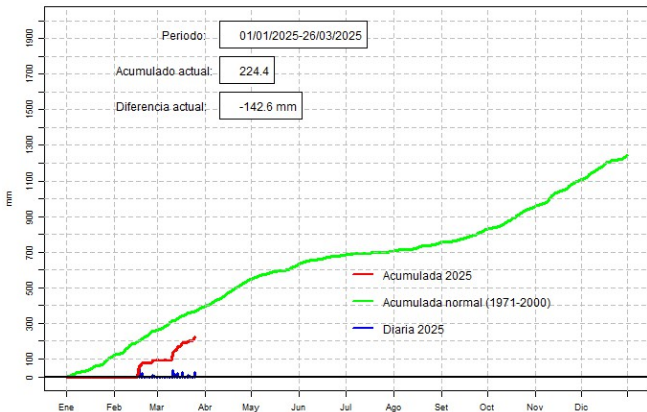

Comportamiento de la precipitación diaria

DIRECCIÓN NACIONAL DE AERONÁUTICA CIVIL
DIRECCIÓN DE METEOROLOGÍA E HIDROLOGÍA
SUBDIRECCIÓN DE METEOROLOGÍA

GOBIERNO DEL PARAGUAY | PARAGUÁI REKUÁI

GERENCIA DE CLIMATOLOGÍA

Precipitación diaria, Gral. Bruguez