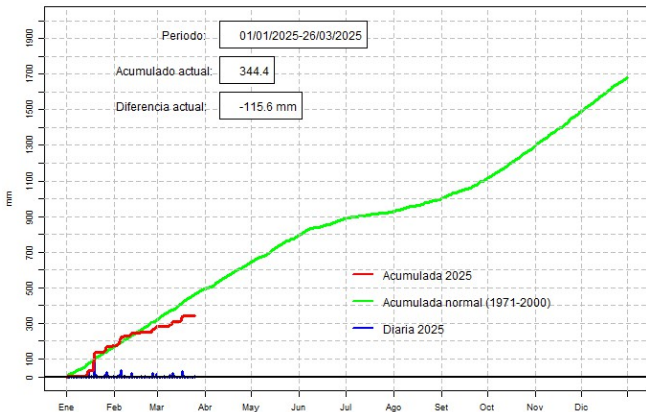

Comportamiento de la precipitación diaria

DIRECCIÓN NACIONAL DE AERONÁUTICA CIVIL
DIRECCIÓN DE METEOROLOGÍA E HIDROLOGÍA
SUBDIRECCIÓN DE METEOROLOGÍA

GOBIERNO DEL PARAGUAY | PARAGUAI REKUAI

GERENCIA DE CLIMATOLOGÍA

Precipitación diaria, Pedro J. Caballero