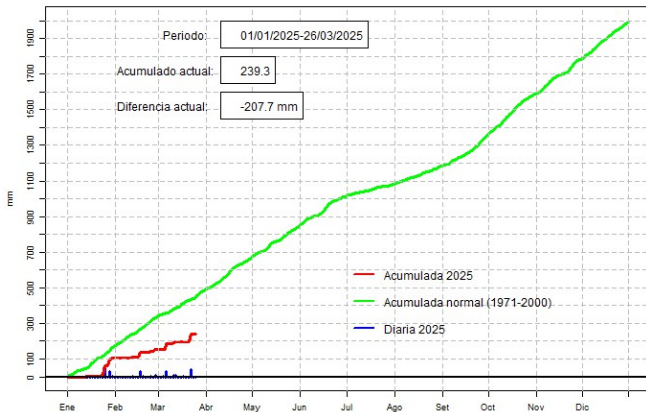

Comportamiento de la precipitación diaria

DIRECCIÓN NACIONAL DE AERONÁUTICA CIVIL
DIRECCIÓN DE METEOROLOGÍA E HIDROLOGÍA
SUBDIRECCIÓN DE METEOROLOGÍA

GOBIERNO DEL PARAGUAY | PARAGUAI REKUAI

GERENCIA DE CLIMATOLOGÍA

Precipitación diaria, Cnel. Oviedo