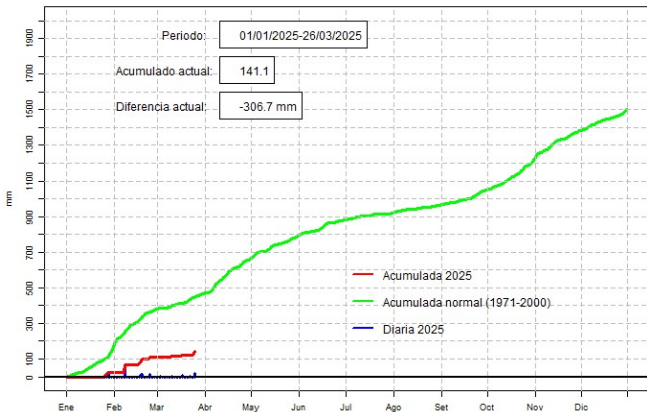

Comportamiento de la precipitación diaria

DIRECCIÓN NACIONAL DE AERONÁUTICA CIVIL
DIRECCIÓN DE METEOROLOGÍA E HIDROLOGÍA
SUBDIRECCIÓN DE METEOROLOGÍA

GOBIERNO DEL PARAGUAY | PARAGUAI REKUAI

GERENCIA DE CLIMATOLOGÍA

Precipitación diaria, San Pedro