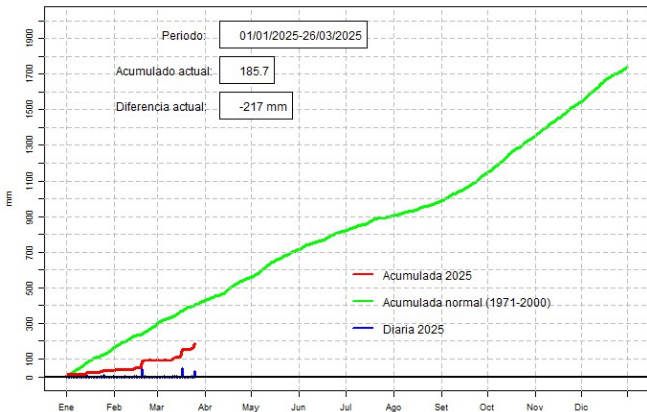

Comportamiento de la precipitación diaria

DIRECCIÓN NACIONAL DE AERONÁUTICA CIVIL
DIRECCIÓN DE METEOROLOGÍA E HIDROLOGÍA
SUBDIRECCIÓN DE METEOROLOGÍA

GOBIERNO DEL PARAGUAY | PARAGUAI REKUAI

GERENCIA DE CLIMATOLOGÍA

Precipitación diaria, Salto del Guairá