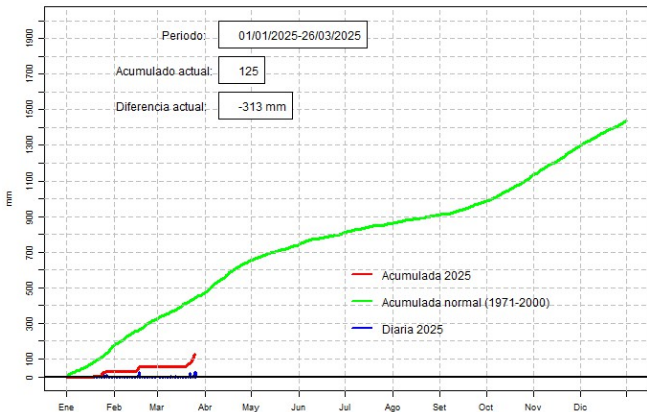

Comportamiento de la precipitación diaria

DIRECCIÓN NACIONAL DE AERONÁUTICA CIVIL
DIRECCIÓN DE METEOROLOGÍA E HIDROLOGÍA
SUBDIRECCIÓN DE METEOROLOGÍA

GOBIERNO DEL PARAGUAY | PARAGUÁI REKUAI

GERENCIA DE CLIMATOLOGÍA

Precipitación diaria, Pilar