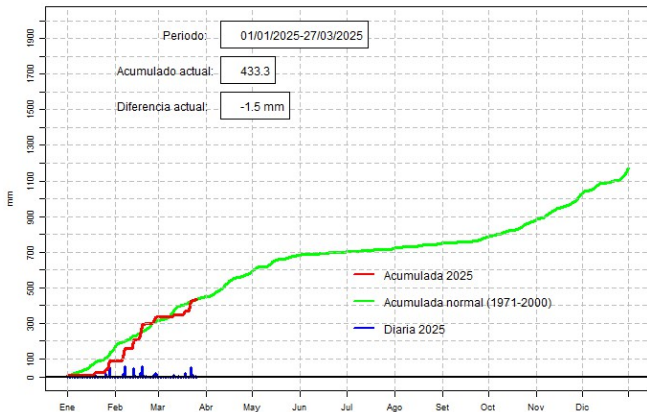

Comportamiento de la precipitación diaria

DIRECCIÓN NACIONAL DE AERONÁUTICA CIVIL
DIRECCIÓN DE METEOROLOGÍA E HIDROLOGÍA
SUBDIRECCIÓN DE METEOROLOGÍA

GOBIERNO DEL PARAGUAY | PARAGUAI REKUAI

GERENCIA DE CLIMATOLOGÍA

Precipitación diaria, Pozo Colorado