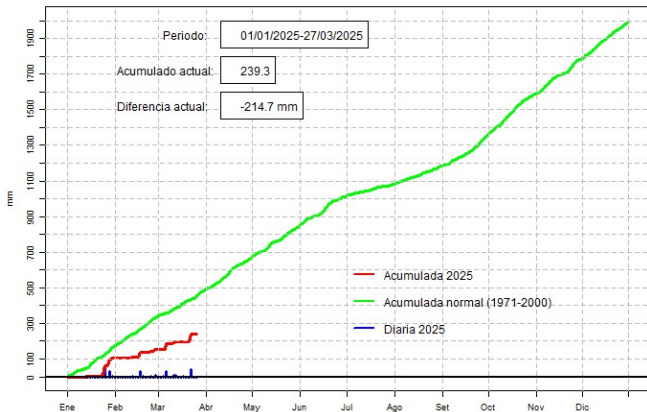

Comportamiento de la precipitación diaria

DIRECCIÓN NACIONAL DE AERONÁUTICA CIVIL
DIRECCIÓN DE METEOROLOGÍA E HIDROLOGÍA
SUBDIRECCIÓN DE METEOROLOGÍA

GOBIERNO DEL PARAGUAY | PARAGUAI REKUAI

GERENCIA DE CLIMATOLOGÍA

Precipitación diaria, Cnel. Oviedo