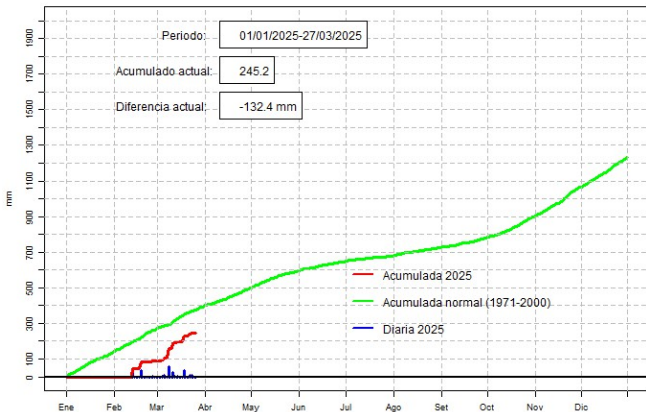

Comportamiento de la precipitación diaria

DIRECCIÓN NACIONAL DE AERONÁUTICA CIVIL
DIRECCIÓN DE METEOROLOGÍA E HIDROLOGÍA
SUBDIRECCIÓN DE METEOROLOGÍA

GOBIERNO DEL PARAGUAY | PARAGUÁI REKUAI

GERENCIA DE CLIMATOLOGÍA

Precipitación diaria, Puerto Casado