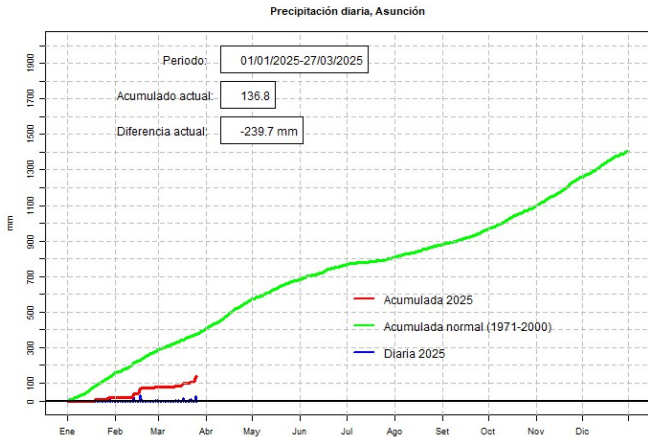

27 de marzo de 2025

Comportamiento de la precipitación diaria

Comportamiento de la precipitación diaria

DIRECCIÓN NACIONAL DE AERONÁUTICA CIVIL
DIRECCIÓN DE METEOROLOGÍA E HIDROLOGÍA
SUBDIRECCIÓN DE METEOROLOGÍA