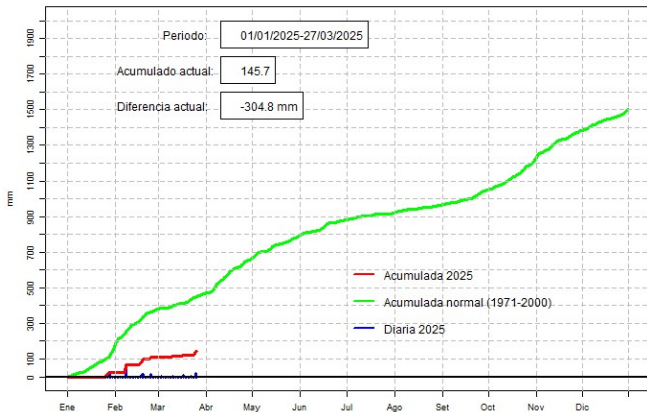

Comportamiento de la precipitación diaria

DIRECCIÓN NACIONAL DE AERONÁUTICA CIVIL
DIRECCIÓN DE METEOROLOGÍA E HIDROLOGÍA
SUBDIRECCIÓN DE METEOROLOGÍA

GOBIERNO DEL PARAGUAY | PARAGUAI REKUAI

GERENCIA DE CLIMATOLOGÍA

Precipitación diaria, San Pedro