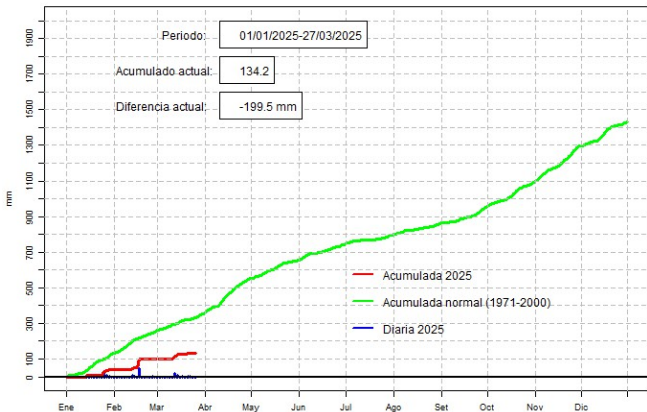

Comportamiento de la precipitación diaria

DIRECCIÓN NACIONAL DE AERONÁUTICA CIVIL
DIRECCIÓN DE METEOROLOGÍA E HIDROLOGÍA
SUBDIRECCIÓN DE METEOROLOGÍA

GOBIERNO DEL PARAGUAY | PARAGUAI REKUAI

GERENCIA DE CLIMATOLOGÍA

Precipitación diaria, Paraguarí