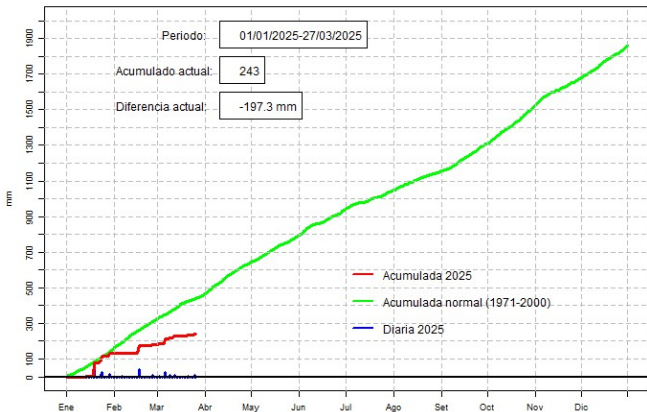

Comportamiento de la precipitación diaria

DIRECCIÓN NACIONAL DE AERONÁUTICA CIVIL
DIRECCIÓN DE METEOROLOGÍA E HIDROLOGÍA
SUBDIRECCIÓN DE METEOROLOGÍA

GOBIERNO DEL PARAGUAY | PARAGUAY REKUAÍ

GERENCIA DE CLIMATOLOGÍA

Precipitación diaria, Encarnación