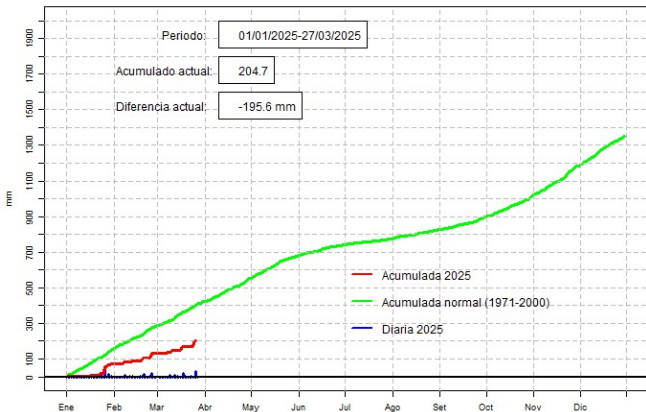

Comportamiento de la precipitación diaria

DIRECCIÓN NACIONAL DE AERONÁUTICA CIVIL
DIRECCIÓN DE METEOROLOGÍA E HIDROLOGÍA
SUBDIRECCIÓN DE METEOROLOGÍA

GOBIERNO DEL PARAGUAY | PARAGUÁI REKUÁI

GERENCIA DE CLIMATOLOGÍA

Precipitación diaria, Concepción