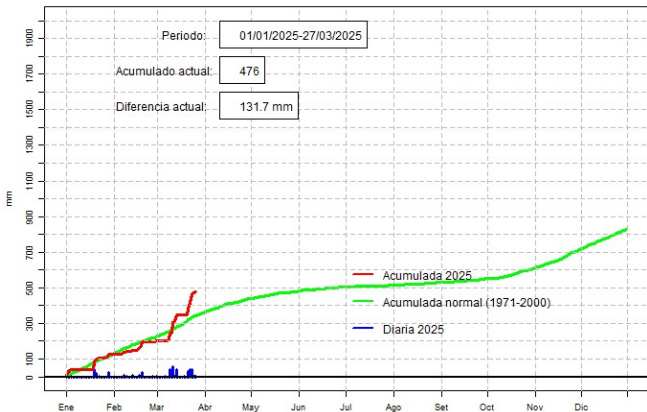

Comportamiento de la precipitación diaria

DIRECCIÓN NACIONAL DE AERONÁUTICA CIVIL
DIRECCIÓN DE METEOROLOGÍA E HIDROLOGÍA
SUBDIRECCIÓN DE METEOROLOGÍA

GOBIERNO DEL PARAGUAY | PARAGUÁI REKUAI

GERENCIA DE CLIMATOLOGÍA

Precipitación diaria, Mcal. Estigarribia