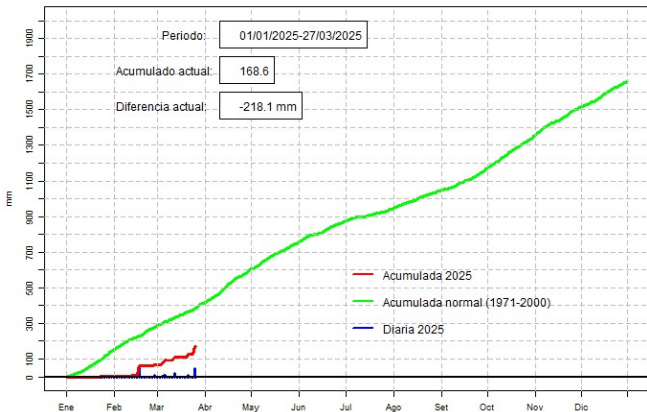

Comportamiento de la precipitación diaria

DIRECCIÓN NACIONAL DE AERONÁUTICA CIVIL
DIRECCIÓN DE METEOROLOGÍA E HIDROLOGÍA
SUBDIRECCIÓN DE METEOROLOGÍA

GOBIERNO DEL PARAGUAY | PARAGUÁI REKUÁI

GERENCIA DE CLIMATOLOGÍA

Precipitación diaria, Caazapá