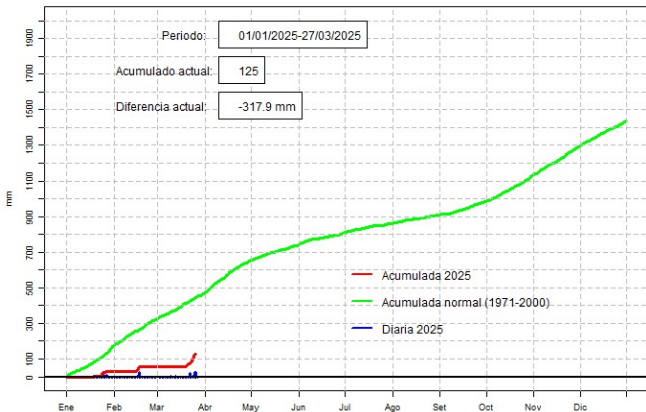

Comportamiento de la precipitación diaria

DIRECCIÓN NACIONAL DE AERONÁUTICA CIVIL
DIRECCIÓN DE METEOROLOGÍA E HIDROLOGÍA
SUBDIRECCIÓN DE METEOROLOGÍA

GOBIERNO DEL PARAGUAY | PARAGUAI REKUAI

GERENCIA DE CLIMATOLOGÍA

Precipitación diaria, Pilar