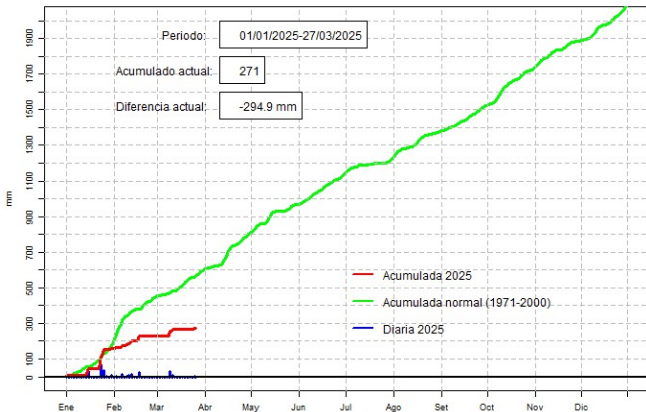

Comportamiento de la precipitación diaria

DIRECCIÓN NACIONAL DE AERONÁUTICA CIVIL
DIRECCIÓN DE METEOROLOGÍA E HIDROLOGÍA
SUBDIRECCIÓN DE METEOROLOGÍA

GOBIERNO DEL PARAGUAY | PARAGUAI REKUAI

GERENCIA DE CLIMATOLOGÍA

Precipitación diaria, Guaraní