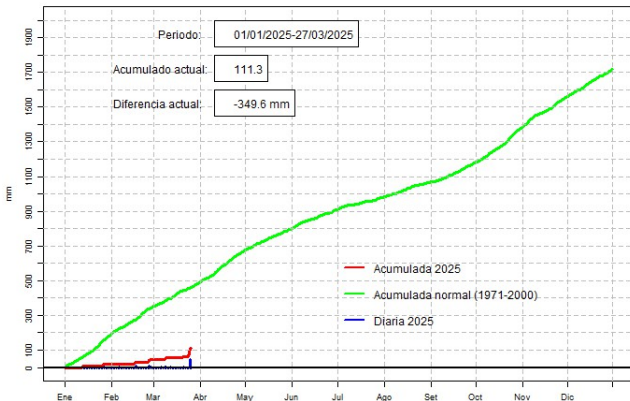

Comportamiento de la precipitación diaria

DIRECCIÓN NACIONAL DE AERONÁUTICA CIVIL
DIRECCIÓN DE METEOROLOGÍA E HIDROLOGÍA
SUBDIRECCIÓN DE METEOROLOGÍA

GOBIERNO DEL PARAGUAY | PARAGUÁI REKUAI

GERENCIA DE CLIMATOLOGÍA

Precipitación diaria, San Juan B.