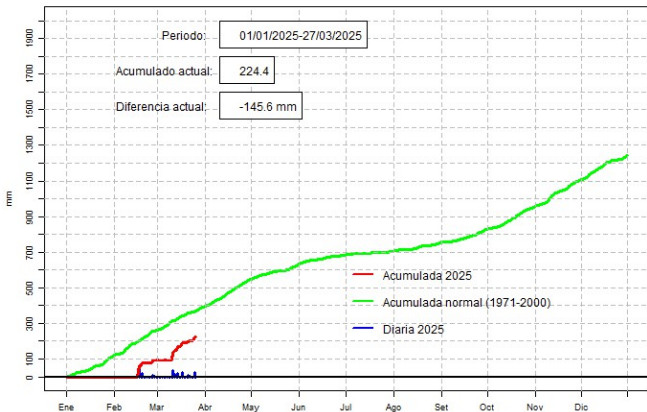

Comportamiento de la precipitación diaria

DIRECCIÓN NACIONAL DE AERONÁUTICA CIVIL
DIRECCIÓN DE METEOROLOGÍA E HIDROLOGÍA
SUBDIRECCIÓN DE METEOROLOGÍA

GOBIERNO DEL PARAGUAY | PARAGUÁI REKUÁI

GERENCIA DE CLIMATOLOGÍA

Precipitación diaria, Gral. Bruguez