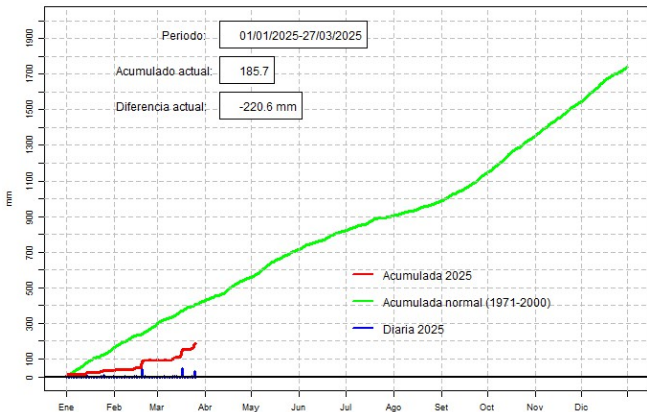

Comportamiento de la precipitación diaria

DIRECCIÓN NACIONAL DE AERONÁUTICA CIVIL
DIRECCIÓN DE METEOROLOGÍA E HIDROLOGÍA
SUBDIRECCIÓN DE METEOROLOGÍA

GOBIERNO DEL PARAGUAY | PARAGUAI REKUAI

GERENCIA DE CLIMATOLOGÍA

Precipitación diaria, Salto del Guairá