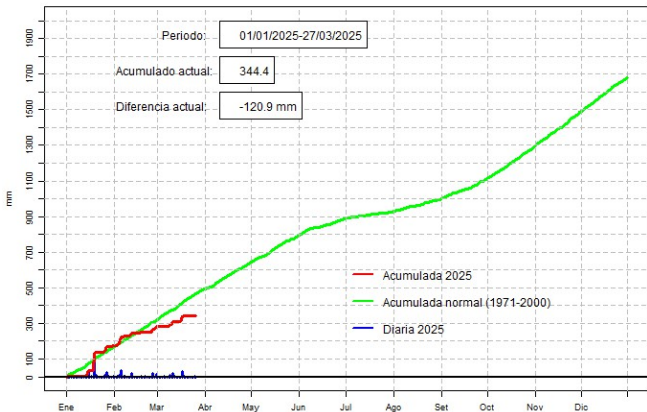

Comportamiento de la precipitación diaria

DIRECCIÓN NACIONAL DE AERONÁUTICA CIVIL
DIRECCIÓN DE METEOROLOGÍA E HIDROLOGÍA
SUBDIRECCIÓN DE METEOROLOGÍA

GOBIERNO DEL PARAGUAY | PARAGUAI REKUAI

GERENCIA DE CLIMATOLOGÍA

Precipitación diaria, Pedro J. Caballero